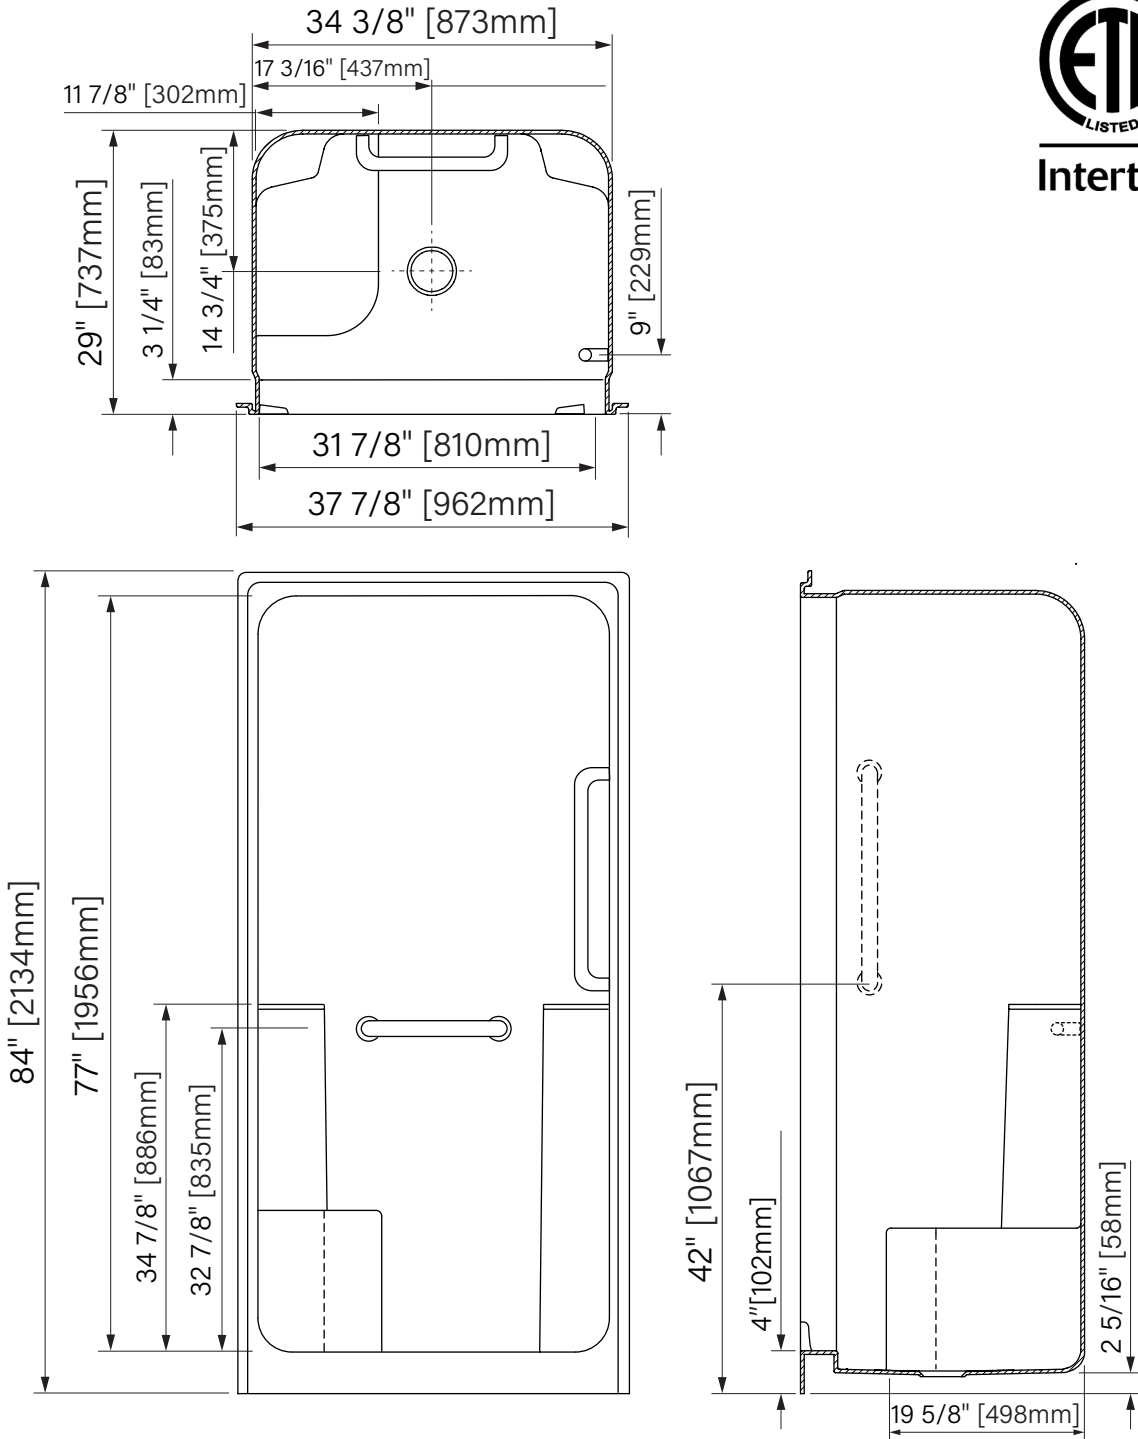

OPS 3229

One piece alcove shower
 With dome
 White Acrylic
 31 7/8" x 29" x 84"
 810mm x 737mm 2134mm

Douche en alcove monocoque
Avec dome
Acrylique blanc
 31 7/8" x 29" x 84"
 810mm x 737mm 2134mm

Intertek

The dimensions are subject to manufacturer's tolerance and may change without notice.
 Les dimensions sont soumises à des tolérances de fabrication et peuvent changer sans préavis.

Acryline!!!

www.acryline.ca