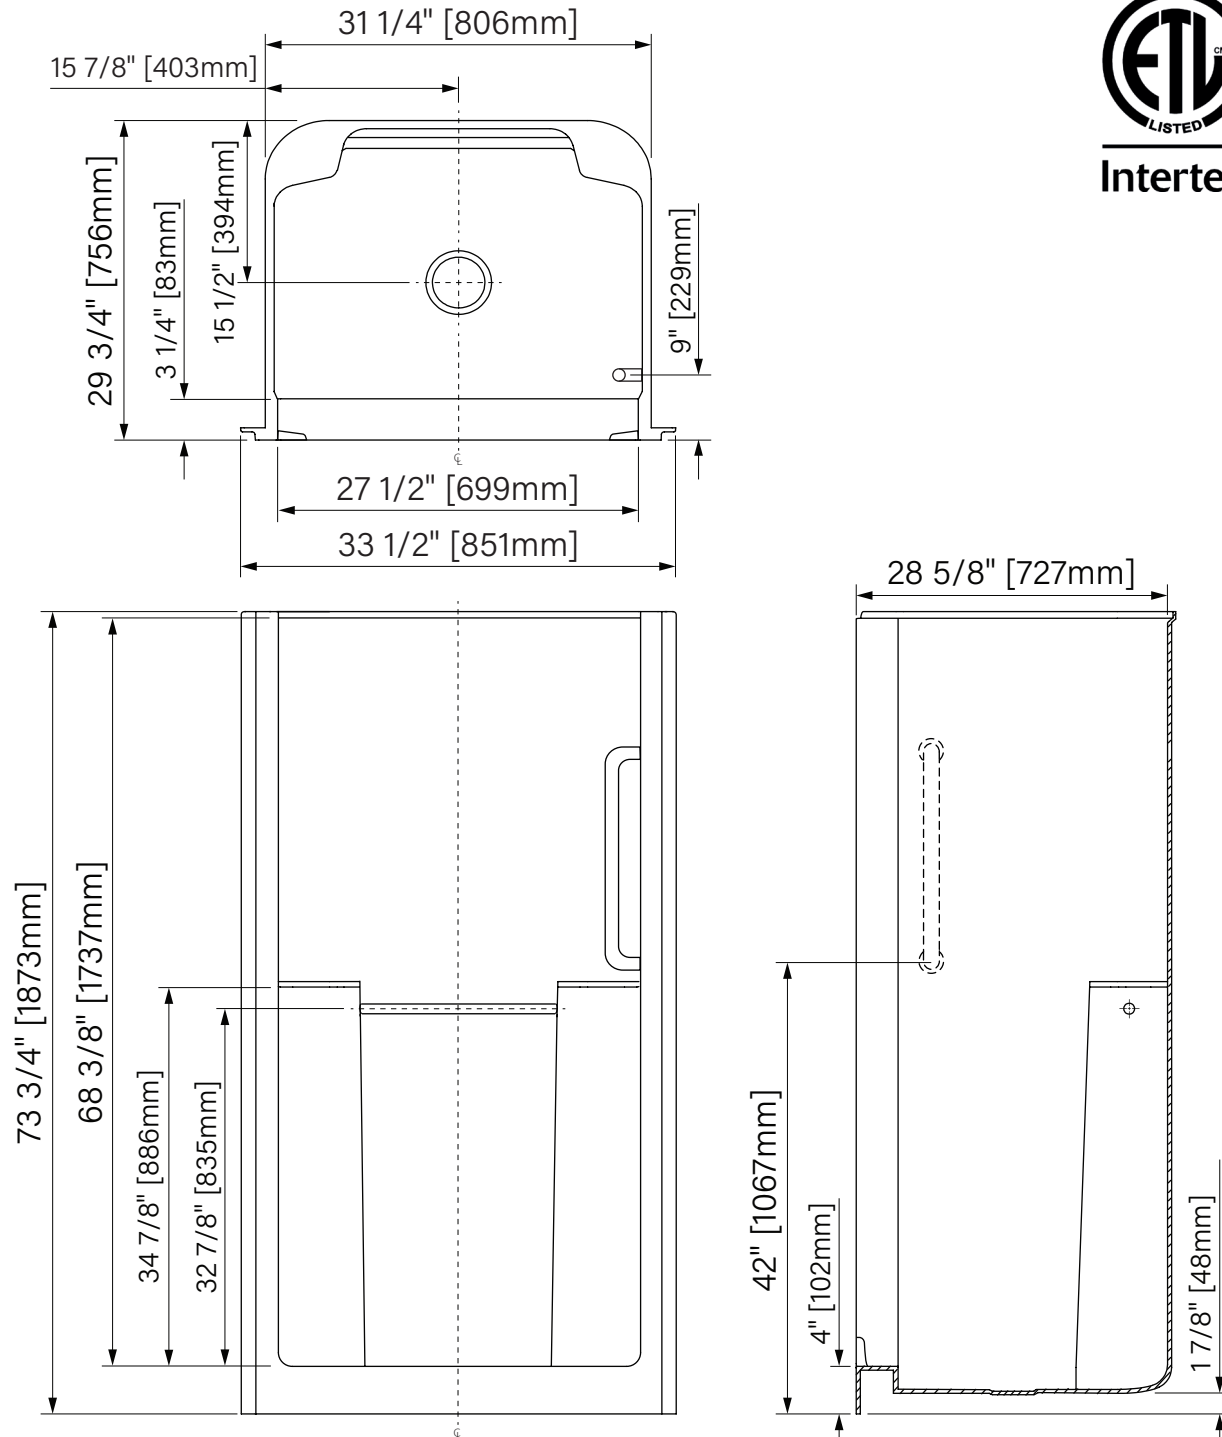

OPS 2829

One piece alcove shower
 Domeless
 White acrylic
 27 1/2" x 29 3/4" x 73 3/4"
 699mm x 756mm x 1873mm

Douche en alcove monocoque
Sans dome
Acrylique blanc
 27 1/2" x 29 3/4" x 73 3/4"
 699mm x 756mm x 1873mm

Intertek

The dimensions are subject to manufacturer's tolerance and may change without notice.

Les dimensions sont soumises à des tolérances de fabrication et peuvent changer sans préavis.

Acryline!!!

www.acryline.ca