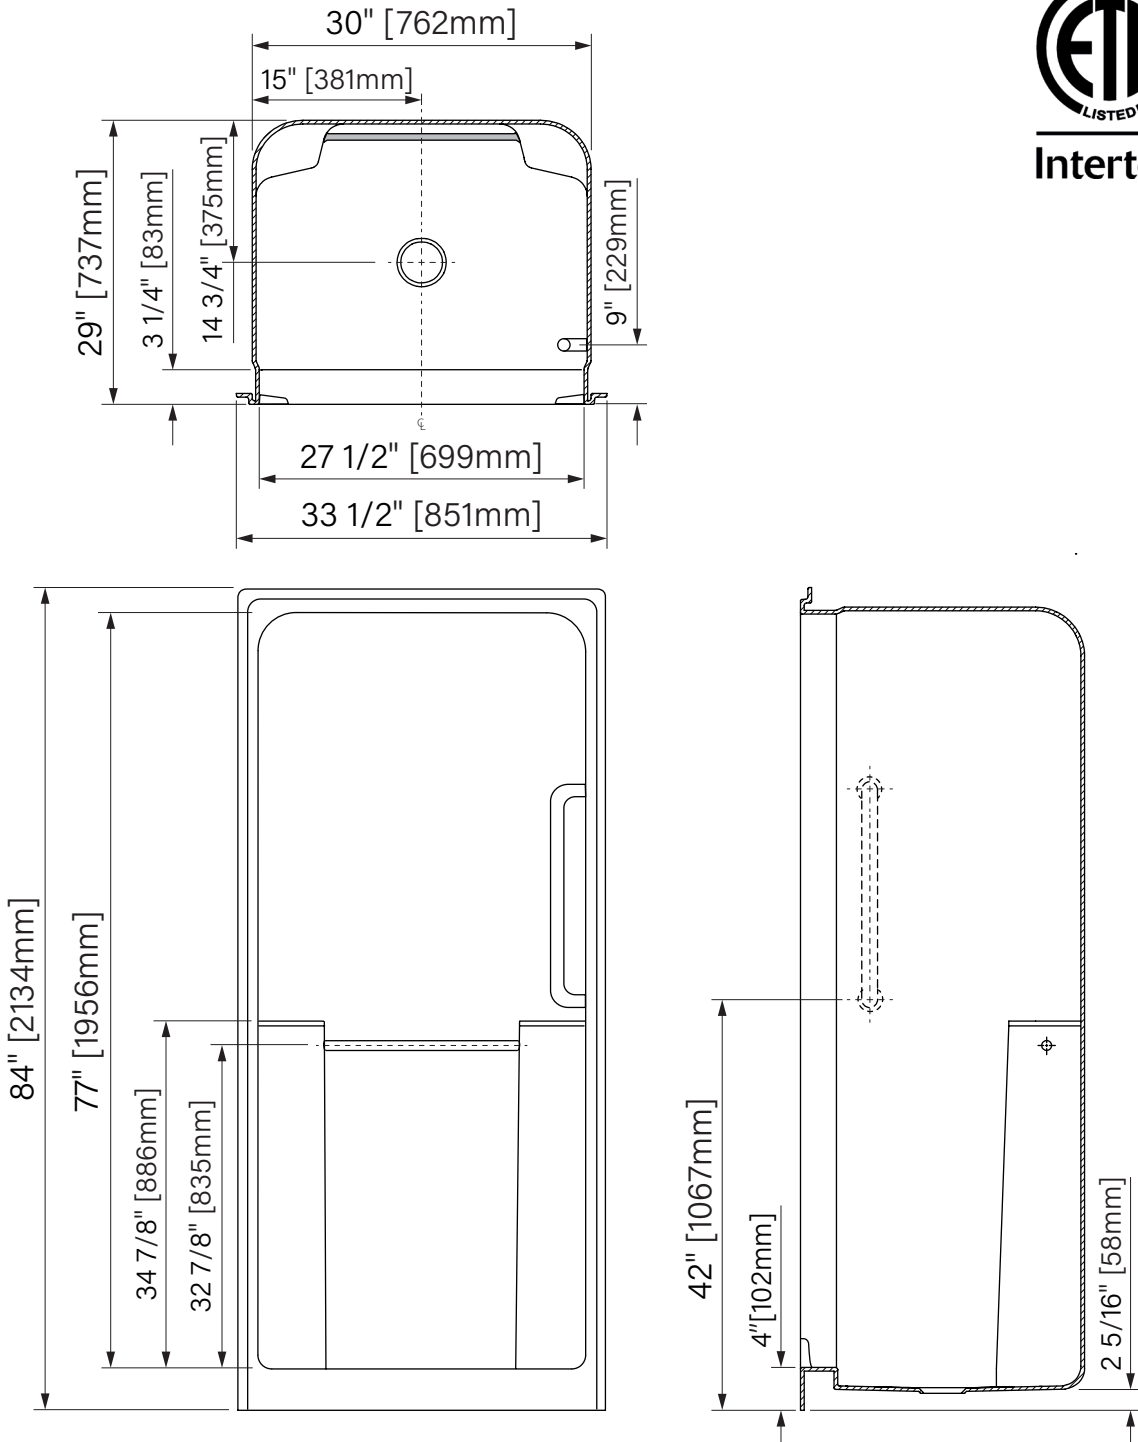

# OPS 2829

One piece alcove shower  
 With dome  
 White Acrylic  
 27 1/2" x 29" x 84"  
 699mm x 737mm 2134mm

*Douche en alcove monocoque*  
*Avec dome*  
*Acrylique blanc*  
 27 1/2" x 29" x 84"  
 699mm x 737mm 2134mm

The dimensions are subject to manufacturer's tolerance and may change without notice.  
 Les dimensions sont soumises à des tolérances de fabrication et peuvent changer sans préavis.