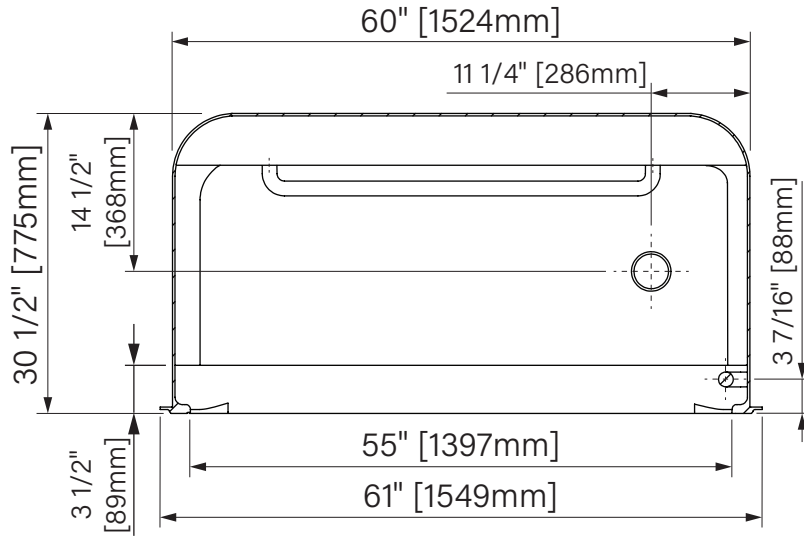

OPS 5530

One piece alcove tub shower
 With dome
 55" x 30 1/2" 84 3/4"
 1397mm x 775mm x 2153mm

*Baignoire douche en alcove monocoque
 Avec dome
 55" x 30 1/2" 84 3/4"
 1397mm x 775mm x 2153mm*

The dimensions are subject to manufacturer's tolerance and may change without notice.
 Les dimensions sont soumises à des tolérances de fabrication et peuvent changer sans préavis.