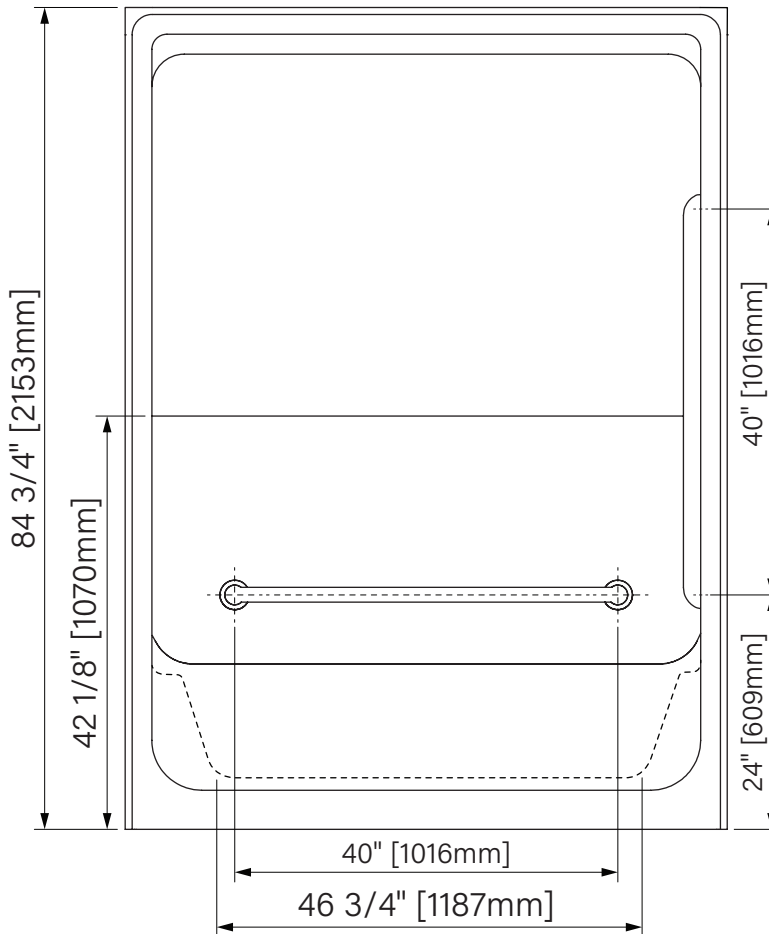

OPS 5530

One piece alcove tub shower
 With dome
 55" x 30 1/2" 84 3/4"
 1397mm x 775mm x 2153mm

*Baignoire douche en alcove monocoque
 Avec dome
 55" x 30 1/2" 84 3/4"
 1397mm x 775mm x 2153mm*

The dimensions are subject to manufacturer's tolerance and may change without notice.
 Les dimensions sont soumises à des tolérances de fabrication et peuvent changer sans préavis.