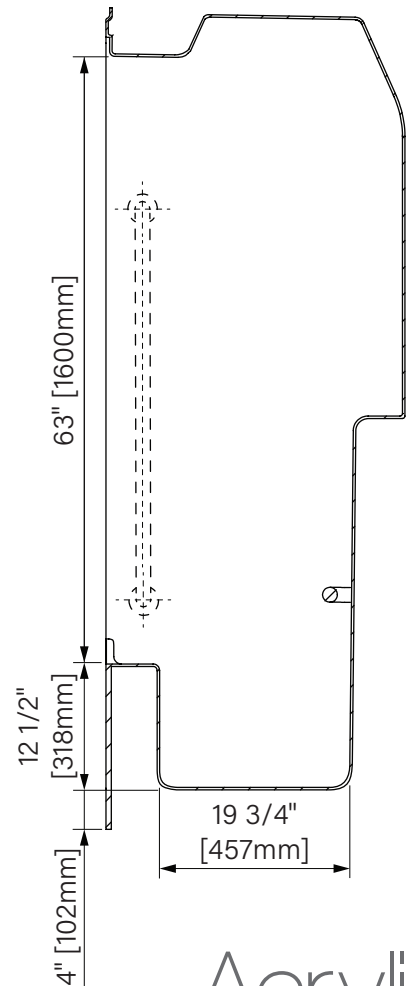

OPS 5530

One piece alcove tub shower
 With dome
 55" x 30 1/2" 84 3/4"
 1397mm x 775mm x 2153mm

*Baignoire douche en alcove monocoque
 Avec dome
 55" x 30 1/2" 84 3/4"
 1397mm x 775mm x 2153mm*

The dimensions are subject to manufacturer's tolerance and may change without notice.
 Les dimensions sont soumises à des tolérances de fabrication et peuvent changer sans préavis.