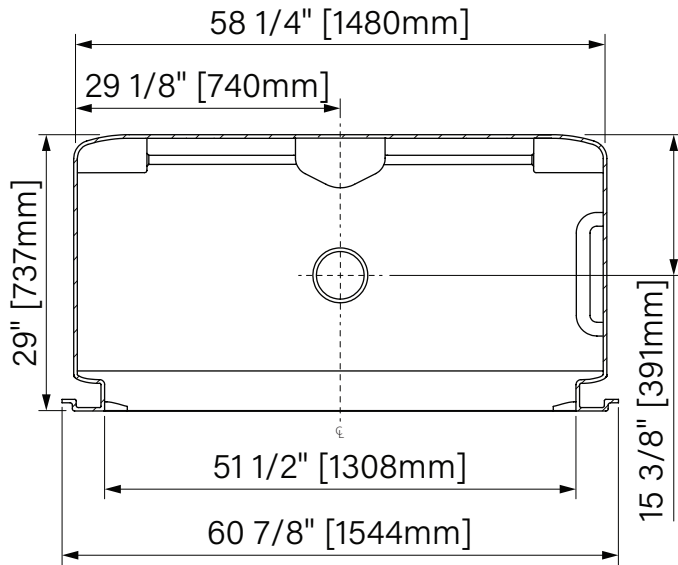

# OPS 5229

One piece alcove shower  
 With dome  
 White acrylic  
 51 1/2" x 29" x 82 1/4"  
 1308mm x 737mm x 2089mm

*Douche en alcove monocoque*  
*Avec dome*  
*Acrylique blanc*  
 51 1/2" x 29" x 82 1/4"  
 1308mm x 737mm x 2089mm

Intertek

The dimensions are subject to manufacturer's tolerance and may change without notice.  
 Les dimensions sont soumises à des tolérances de fabrication et peuvent changer sans préavis.

Acryline!!!