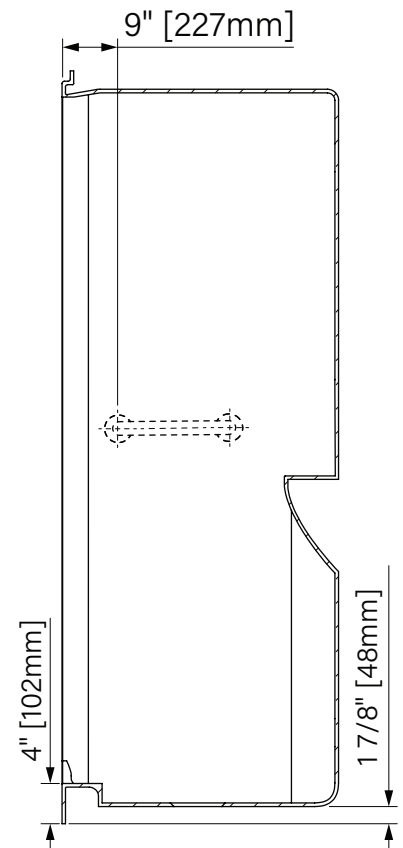

# OPS 5229

One piece alcove shower  
 With dome  
 White acrylic  
 51 1/2" x 29" x 82 1/4"  
 1308mm x 737mm x 2089mm

*Douche en alcove monocoque*  
*Avec dome*  
*Acrylique blanc*  
 51 1/2" x 29" x 82 1/4"  
 1308mm x 737mm x 2089mm

Intertek

The dimensions are subject to manufacturer's tolerance and may change without notice.  
 Les dimensions sont soumises à des tolérances de fabrication et peuvent changer sans préavis.

Acryline!!!