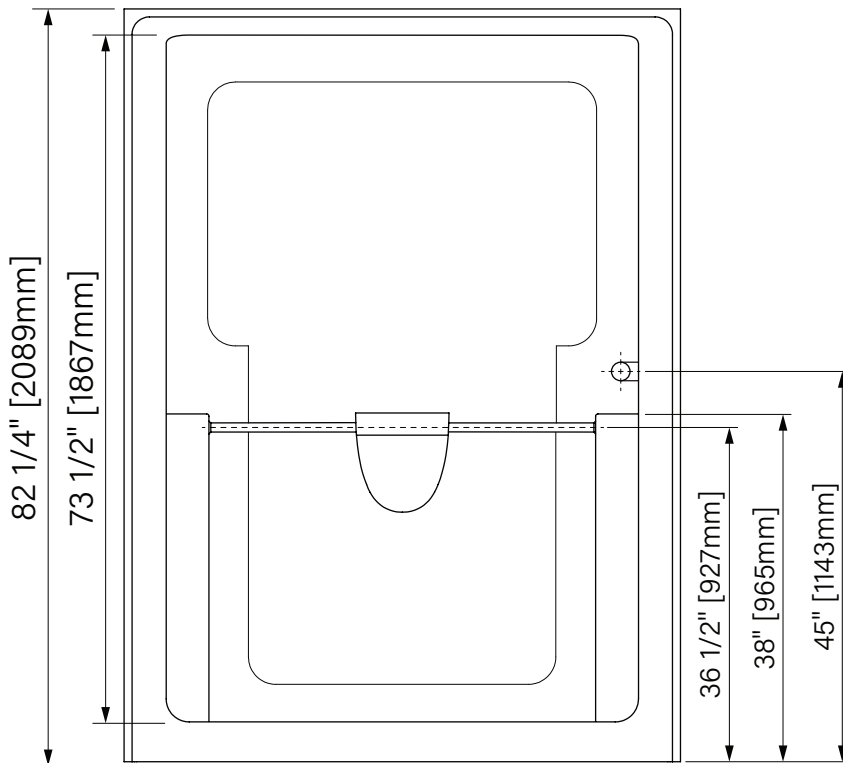

# OPS 5229

One piece alcove shower  
 With dome  
 White acrylic  
 51 1/2" x 29" x 82 1/4"  
 1308mm x 737mm x 2089mm

*Douche en alcove monocoque*  
*Avec dome*  
*Acrylique blanc*  
 51 1/2" x 29" x 82 1/4"  
 1308mm x 737mm x 2089mm

Intertek

The dimensions are subject to manufacturer's tolerance and may change without notice.  
 Les dimensions sont soumises à des tolérances de fabrication et peuvent changer sans préavis.

Acryline!!!