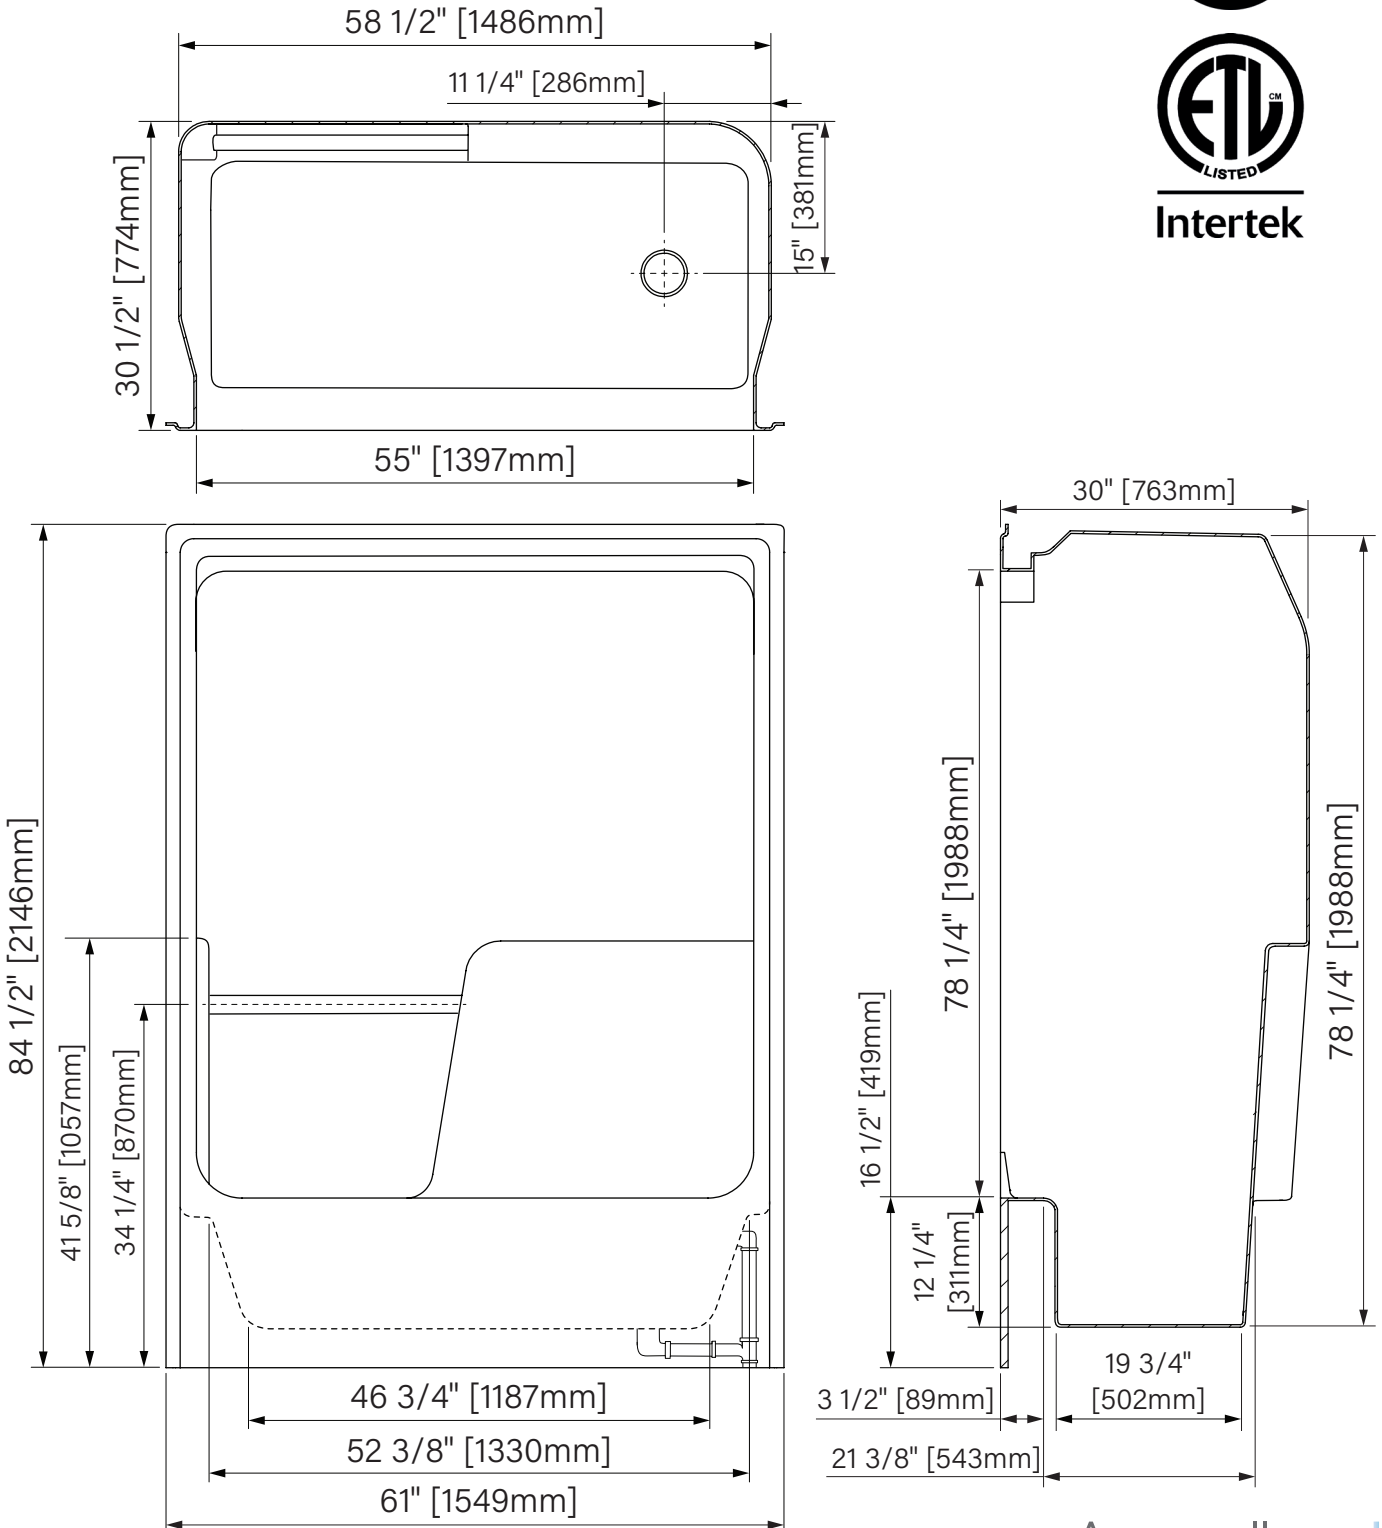

Lumis 5830

One piece alcove tub shower
 With dome
 55" x 30 1/2" x 84 1/2"
 1397mm x 775mm x 2146mm

Baignoire douche en alcove monocoque
Avec dôme
 55" x 30 1/2" x 84 1/2"
 1397mm x 775mm x 2146mm

Intertek

The dimensions are subject to manufacturer's tolerance and may change without notice.
 Les dimensions sont soumises à des tolérances de fabrication et peuvent changer sans préavis.

Acryline!!!

www.acryline.ca