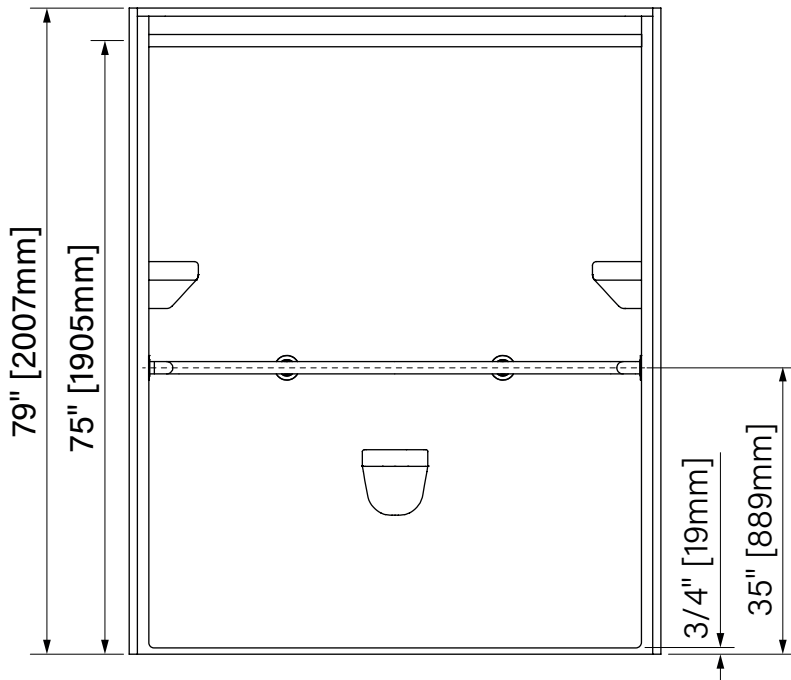

# ADA 6036

With grab bars  
 Without seat  
 Domeless  
 White Acrylic  
 65" x 37 3/4" x 79"  
 1651mm x 959mm x 2007mm

Avec Barres d'appui  
 Sans siège  
 Sans toit  
 Acrylique blanc  
 65" x 37 3/4" x 79"  
 1651mm x 959mm x 2007mm

I.D. = 60 1/4" x 36"  
 ANSI 117.1  
 ANSI Z 124.2  
 ADA Compliant Fixture

**Intertek**

The dimensions are subject to manufacturer's tolerance and may change without notice.  
 Les dimensions sont soumises à des tolérances de fabrication et peuvent changer sans préavis.