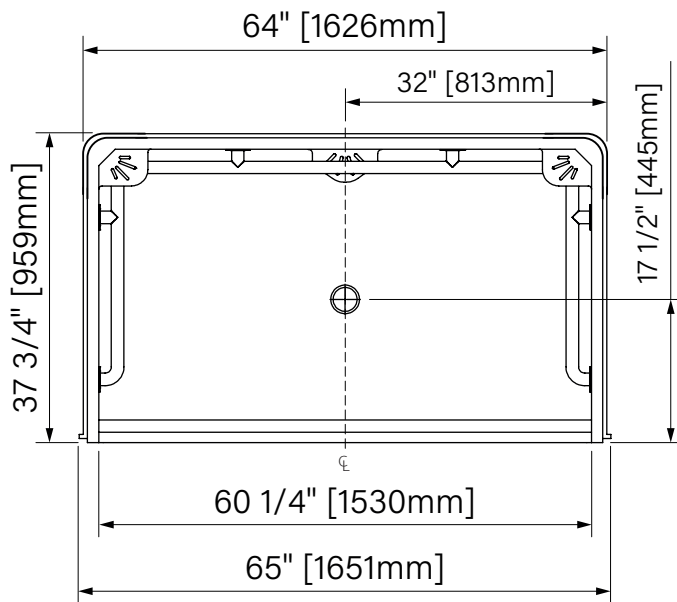

# ADA 6036

With grab bars  
 Without seat  
 Domeless  
 White Acrylic  
 65" x 37 3/4" x 79"  
 1651mm x 959mm x 2007mm

Avec Barres d'appui  
 Sans siège  
 Sans toit  
 Acrylique blanc  
 65" x 37 3/4" x 79"  
 1651mm x 959mm x 2007mm

I.D. = 60 1/4" x 36"  
 ANSI 117.1  
 ANSI Z 124.2  
 ADA Compliant Fixture

**Intertek**

The dimensions are subject to manufacturer's tolerance and may change without notice.  
 Les dimensions sont soumises à des tolérances de fabrication et peuvent changer sans préavis.