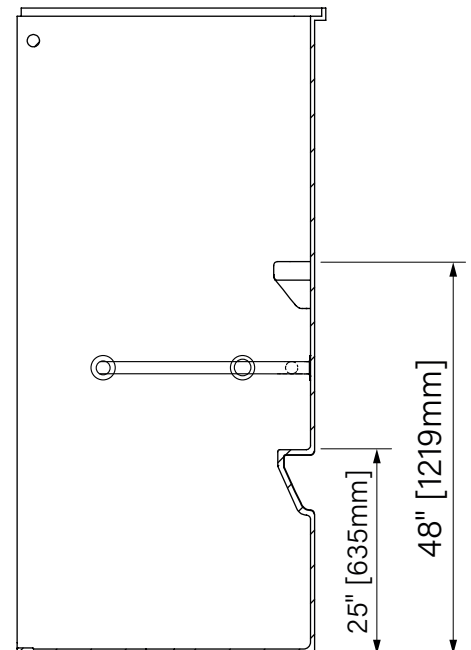

# ADA 6036

With grab bars  
 Without seat  
 Domeless  
 White Acrylic  
 65" x 37 3/4" x 79"  
 1651mm x 959mm x 2007mm

Avec Barres d'appui  
 Sans siège  
 Sans toit  
 Acrylique blanc  
 65" x 37 3/4" x 79"  
 1651mm x 959mm x 2007mm

I.D. = 60 1/4" x 36"  
 ANSI 117.1  
 ANSI Z 124.2  
 ADA Compliant Fixture

**Intertek**

The dimensions are subject to manufacturer's tolerance and may change without notice.  
 Les dimensions sont soumises à des tolérances de fabrication et peuvent changer sans préavis.