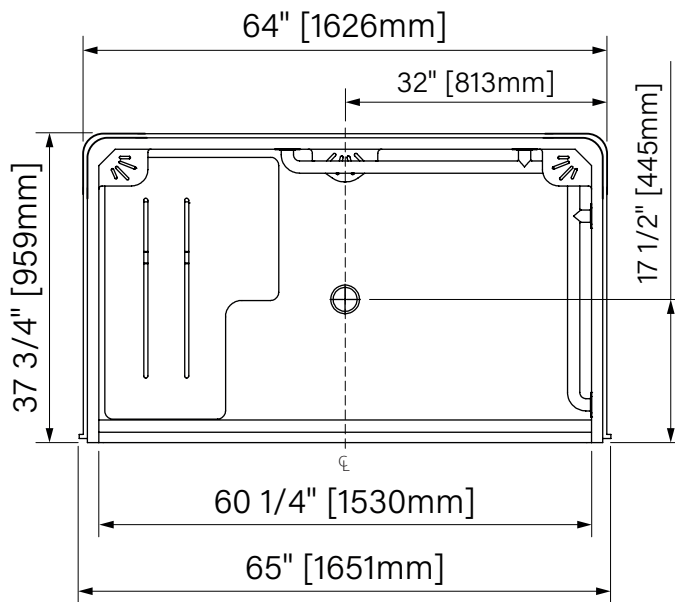

# ADA 6036

With grab bars

With seat

Domeless

White Acrylic

65" x 37 3/4" x 79"

1651mm x 959mm x 2007mm

Avec Barres d'appui

Avec siège

Sans toit

Acrylique blanc

65" x 37 3/4" x 79"

1651mm x 959mm x 2007mm

I.D. = 60 1/4" x 36"

ANSI 117.1

ANSI Z 124.2

ADA Compliant Fixture

**Intertek**

The dimensions are subject to manufacturer's tolerance and may change without notice.

Les dimensions sont soumises à des tolérances de fabrication et peuvent changer sans préavis.