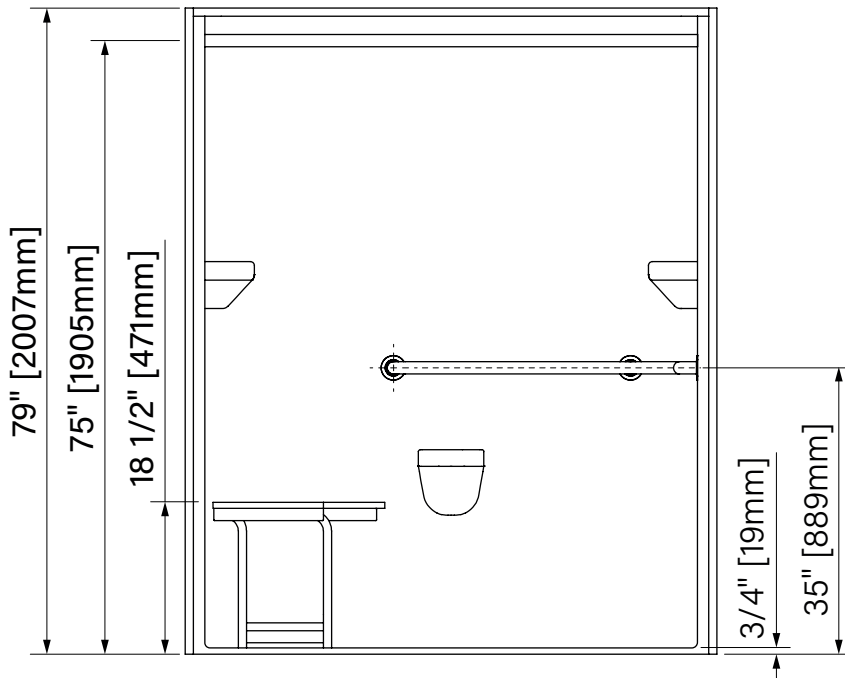

# ADA 6036

With grab bars

With seat

Domeless

White Acrylic

65" x 37 3/4" x 79"

1651mm x 959mm x 2007mm

Avec Barres d'appui

Avec siège

Sans toit

Acrylique blanc

65" x 37 3/4" x 79"

1651mm x 959mm x 2007mm

I.D. = 60 1/4" x 36"

ANSI 117.1

ANSI Z 124.2

ADA Compliant Fixture

**Intertek**

The dimensions are subject to manufacturer's tolerance and may change without notice.

Les dimensions sont soumises à des tolérances de fabrication et peuvent changer sans préavis.