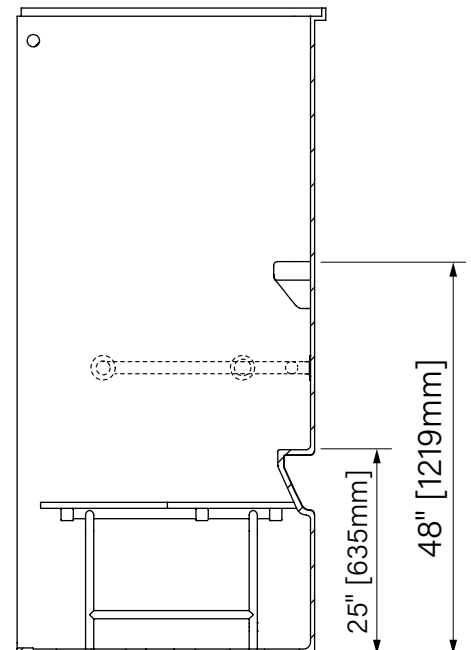

# ADA 6036

With grab bars

With seat

Domeless

White Acrylic

65" x 37 3/4" x 79"

1651mm x 959mm x 2007mm

Avec Barres d'appui

Avec siège

Sans toit

Acrylique blanc

65" x 37 3/4" x 79"

1651mm x 959mm x 2007mm

I.D. = 60 1/4" x 36"

ANSI 117.1

ANSI Z 124.2

ADA Compliant Fixture

**Intertek**

The dimensions are subject to manufacturer's tolerance and may change without notice.

Les dimensions sont soumises à des tolérances de fabrication et peuvent changer sans préavis.