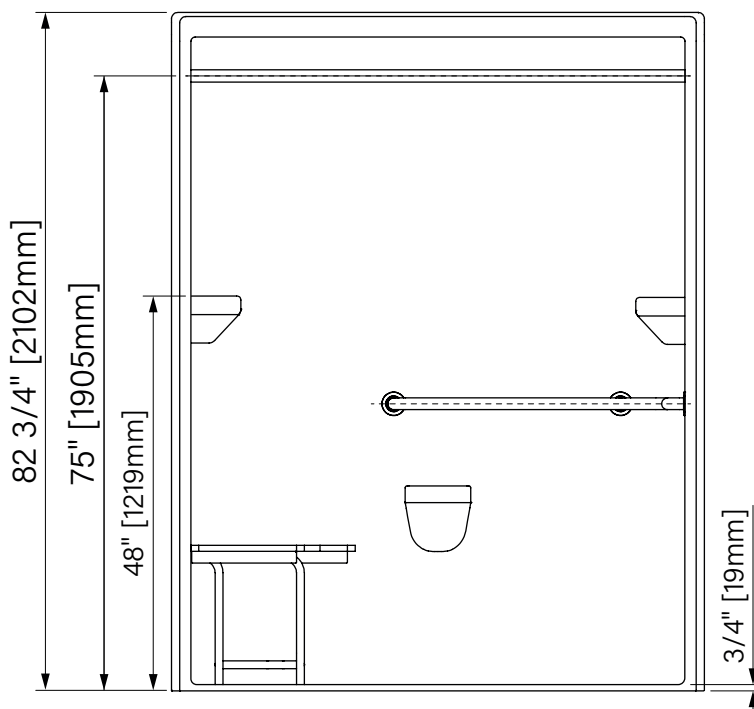

# ADA 6036

With grab bars  
 With seat  
 White Acrylic  
 65" x 36 3/8" x 82 3/4"  
 1651mm x 924mm x 2102mm

Avec Barres d'appui  
 Avec siège  
 Acrylique blanc  
 65" x 36 3/8" x 82 3/4"  
 1651mm x 924mm x 2102mm

I.D. = 60 1/4" x  
 ANSI 117.1  
 ANSI Z 124.2  
 ADA Compliant Fixture

Intertek

The dimensions are subject to manufacturer's tolerance and may change without notice.  
 Les dimensions sont soumises à des tolérances de fabrication et peuvent changer sans préavis.