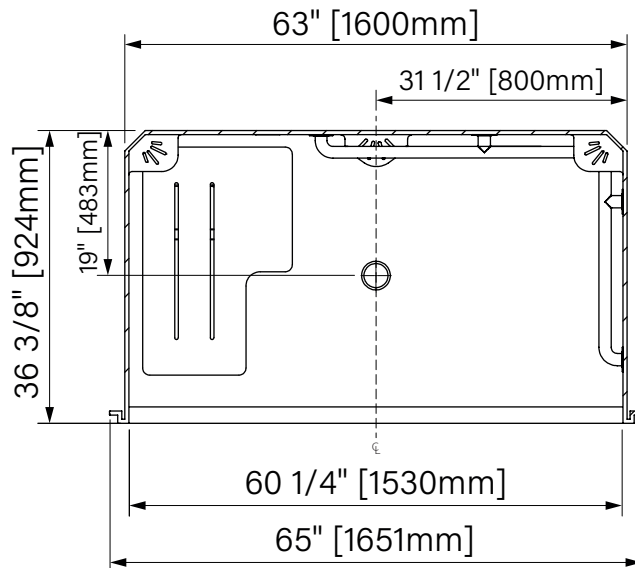

# ADA 6036

With grab bars  
 With seat  
 White Acrylic  
 65" x 36 3/8" x 82 3/4"  
 1651mm x 924mm x 2102mm

Avec Barres d'appui  
 Avec siège  
 Acrylique blanc  
 65" x 36 3/8" x 82 3/4"  
 1651mm x 924mm x 2102mm

I.D. = 60 1/4" x  
 ANSI 117.1  
 ANSI Z 124.2  
 ADA Compliant Fixture

Intertek

The dimensions are subject to manufacturer's tolerance and may change without notice.  
 Les dimensions sont soumises à des tolérances de fabrication et peuvent changer sans préavis.