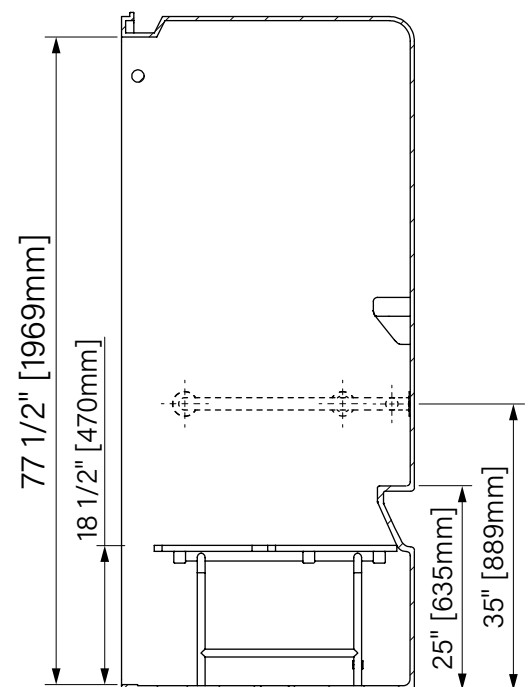

# ADA 6036

With grab bars  
 With seat  
 White Acrylic  
 65" x 36 3/8" x 82 3/4"  
 1651mm x 924mm x 2102mm

Avec Barres d'appui  
 Avec siège  
 Acrylique blanc  
 65" x 36 3/8" x 82 3/4"  
 1651mm x 924mm x 2102mm

I.D. = 60 1/4" x  
 ANSI 117.1  
 ANSI Z 124.2  
 ADA Compliant Fixture

Intertek

The dimensions are subject to manufacturer's tolerance and may change without notice.  
 Les dimensions sont soumises à des tolérances de fabrication et peuvent changer sans préavis.