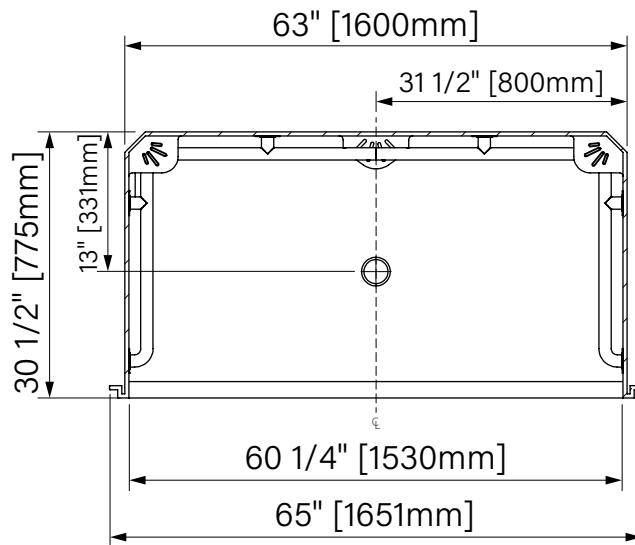

ADA 6030

With grab bars
 Without seat
 White Acrylic
 65" x 30 1/2" x 82 3/4"
 1651mm x 775mm x 2102mm

Avec Barres d'appui
 Sans siège
 Acrylique blanc
 65" x 30 1/2" x 82 3/4"
 1651mm x 775mm x 2102mm

I.D. = 60 1/4" x 30"
 ANSI 117.1
 ANSI Z 124.2
 ADA Compliant Fixture

Intertek

The dimensions are subject to manufacturer's tolerance and may change without notice.
 Les dimensions sont soumises à des tolérances de fabrication et peuvent changer sans préavis.

Acryline

www.acryline.ca