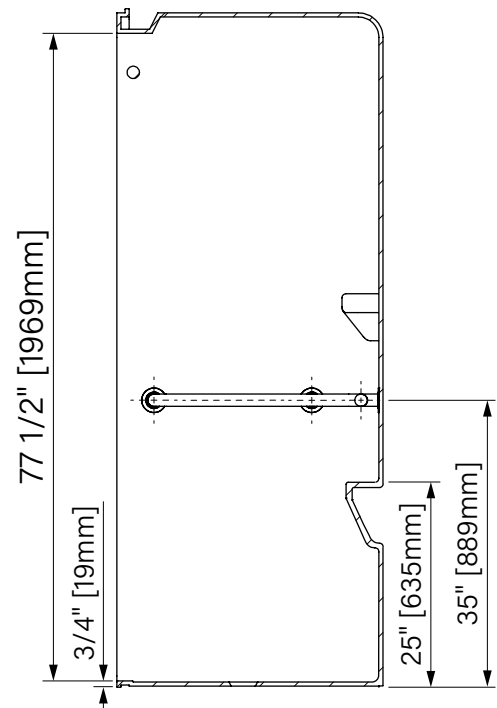

ADA 6030

With grab bars
 Without seat
 White Acrylic
 65" x 30 1/2" x 82 3/4"
 1651mm x 775mm x 2102mm

Avec Barres d'appui
 Sans siège
 Acrylique blanc
 65" x 30 1/2" x 82 3/4"
 1651mm x 775mm x 2102mm

I.D. = 60 1/4" x 30"
 ANSI 117.1
 ANSI Z 124.2
 ADA Compliant Fixture

Intertek

The dimensions are subject to manufacturer's tolerance and may change without notice.
 Les dimensions sont soumises à des tolérances de fabrication et peuvent changer sans préavis.

Acryline

www.acryline.ca