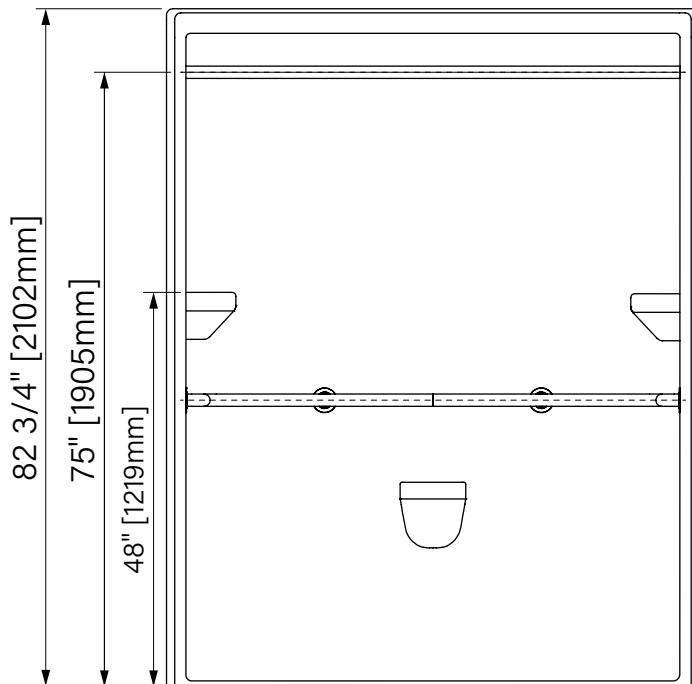

ADA 6030

With grab bars
 Without seat
 White Acrylic
 65" x 30 1/2" x 82 3/4"
 1651mm x 775mm x 2102mm

Avec Barres d'appui
 Sans siège
 Acrylique blanc
 65" x 30 1/2" x 82 3/4"
 1651mm x 775mm x 2102mm

I.D. = 60 1/4" x 30"
 ANSI 117.1
 ANSI Z 124.2
 ADA Compliant Fixture

Intertek

The dimensions are subject to manufacturer's tolerance and may change without notice.
 Les dimensions sont soumises à des tolérances de fabrication et peuvent changer sans préavis.

Acryline

www.acryline.ca