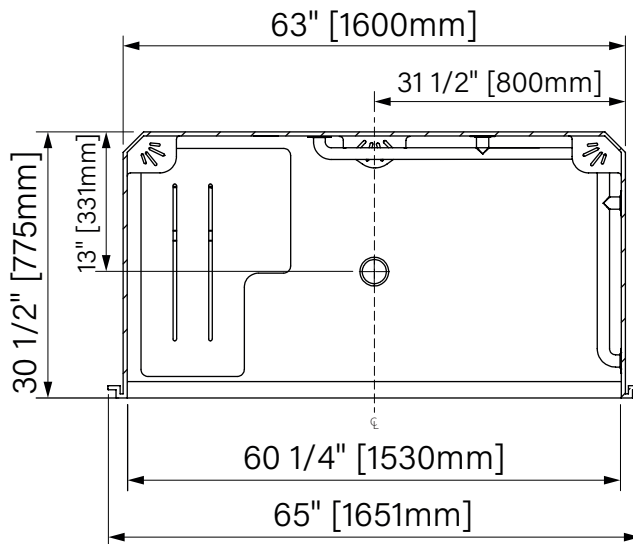

ADA 6030

With grab bars
 With seat
 White Acrylic
 65" x 30 1/2" x 82 3/4"
 1651mm x 775mm x 2102mm

Avec Barres d'appui
 Avec siège
 Acrylique blanc
 65" x 30 1/2" x 82 3/4"
 1651mm x 775mm x 2102mm

I.D. = 60 1/4" x 30"
 ANSI 117.1
 ANSI Z 124.2
 ADA Compliant Fixture

Intertek

The dimensions are subject to manufacturer's tolerance and may change without notice.
 Les dimensions sont soumises à des tolérances de fabrication et peuvent changer sans préavis.

Acryline

www.acryline.ca