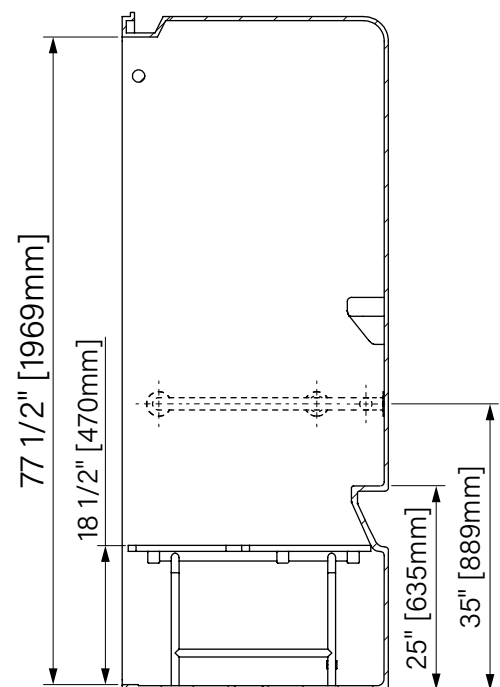

ADA 6030

With grab bars
 With seat
 White Acrylic
 65" x 30 1/2" x 82 3/4"
 1651mm x 775mm x 2102mm

Avec Barres d'appui
 Avec siège
 Acrylique blanc
 65" x 30 1/2" x 82 3/4"
 1651mm x 775mm x 2102mm

I.D. = 60 1/4" x 30"
 ANSI 117.1
 ANSI Z 124.2
 ADA Compliant Fixture

Intertek

The dimensions are subject to manufacturer's tolerance and may change without notice.
 Les dimensions sont soumises à des tolérances de fabrication et peuvent changer sans préavis.

Acryline

www.acryline.ca