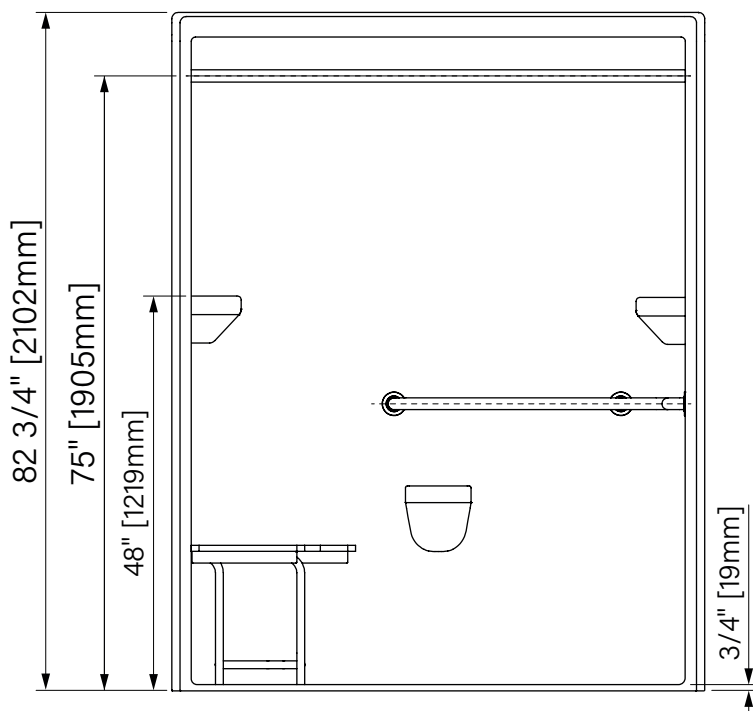

ADA 6030

With grab bars
 With seat
 White Acrylic
 65" x 30 1/2" x 82 3/4"
 1651mm x 775mm x 2102mm

Avec Barres d'appui
 Avec siège
 Acrylique blanc
 65" x 30 1/2" x 82 3/4"
 1651mm x 775mm x 2102mm

I.D. = 60 1/4" x 30"
 ANSI 117.1
 ANSI Z 124.2
 ADA Compliant Fixture

Intertek

The dimensions are subject to manufacturer's tolerance and may change without notice.
 Les dimensions sont soumises à des tolérances de fabrication et peuvent changer sans préavis.

Acryline

www.acryline.ca