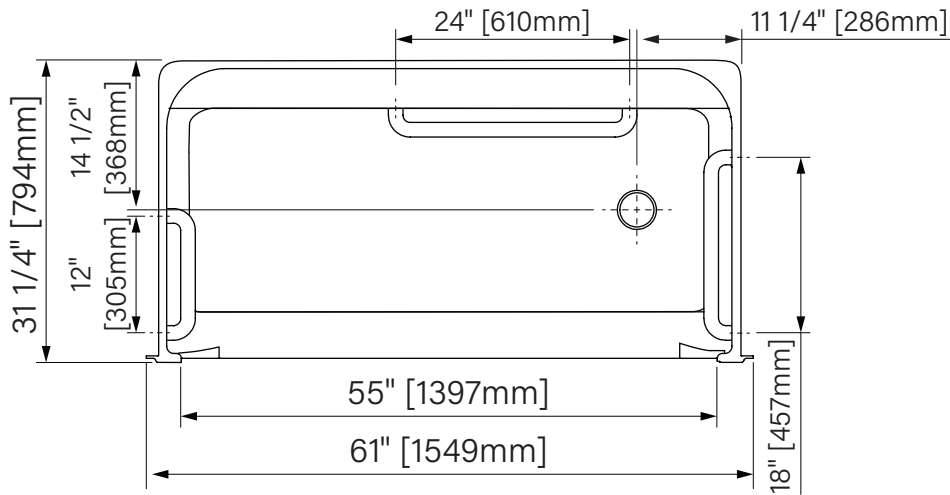

# ADA TS 5530

One piece alcove tub shower  
 Domeless  
 55" x 30 1/2" x 73 3/4"  
 1397mm x 775mm x 1873mm

Douche baignoire en alcove monocoque  
 Sans toit  
 55" x 30 1/2" x 73 3/4"  
 1397mm x 775mm x 1873mm

I.D. = 36" x 36"  
 ANSI 117.1  
 ANSI = 124.2  
 ADA Compliant Fixture

**Intertek**

The dimensions are subject to manufacturer's tolerance and may change without notice.  
 Les dimensions sont soumises à des tolérances de fabrication et peuvent changer sans préavis.