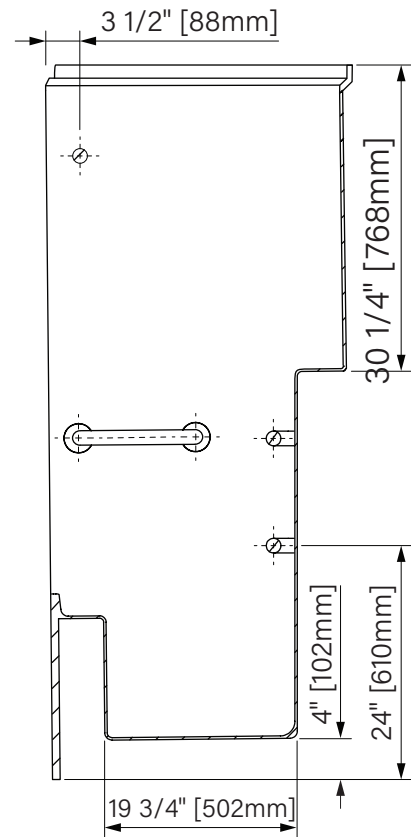

# ADA TS 5530

One piece alcove tub shower  
 Domeless  
 55" x 30 1/2" x 73 3/4"  
 1397mm x 775mm x 1873mm

Douche baignoire en alcove monocoque  
 Sans toit  
 55" x 30 1/2" x 73 3/4"  
 1397mm x 775mm x 1873mm

I.D. = 36" x 36"  
 ANSI 117.1  
 ANSI = 124.2  
 ADA Compliant Fixture

**Intertek**

The dimensions are subject to manufacturer's tolerance and may change without notice.  
 Les dimensions sont soumises à des tolérances de fabrication et peuvent changer sans préavis.