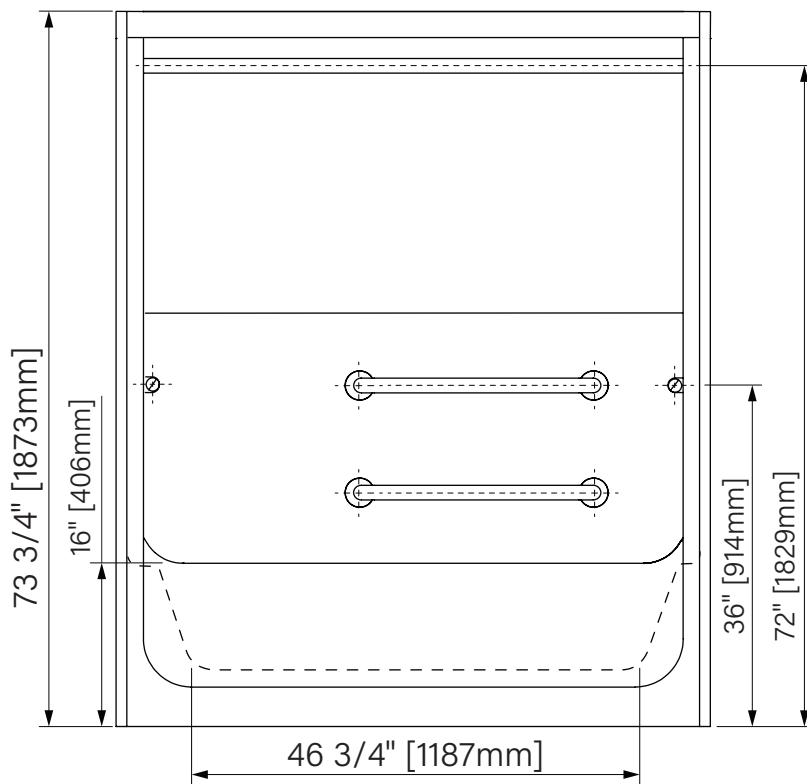

# ADA TS 5530

One piece alcove tub shower  
 Domeless  
 55" x 30 1/2" x 73 3/4"  
 1397mm x 775mm x 1873mm

Douche baignoire en alcove monocoque  
 Sans toit  
 55" x 30 1/2" x 73 3/4"  
 1397mm x 775mm x 1873mm

I.D. = 36" x 36"  
 ANSI 117.1  
 ANSI = 124.2  
 ADA Compliant Fixture

**Intertek**

The dimensions are subject to manufacturer's tolerance and may change without notice.  
 Les dimensions sont soumises à des tolérances de fabrication et peuvent changer sans préavis.