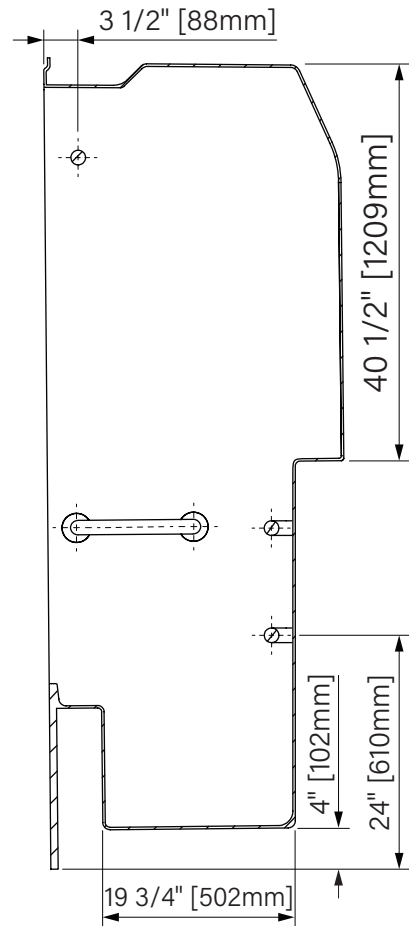

# ADA TS 5530

One piece alcove tub shower  
 With dome  
 55" x 30 1/2" x 84 1/2"  
 1397mm x 775mm x 2147mm

Douche baignoire en alcove monocoque  
 Avec toit  
 55" x 30 1/2" x 84 1/2"  
 1397mm x 775mm x 2147mm

I.D. = 36" x 36"  
 ANSI 117.1  
 ANSI = 124.2  
 ADA Compliant Fixture

**Intertek**

The dimensions are subject to manufacturer's tolerance and may change without notice.  
 Les dimensions sont soumises à des tolérances de fabrication et peuvent changer sans préavis.