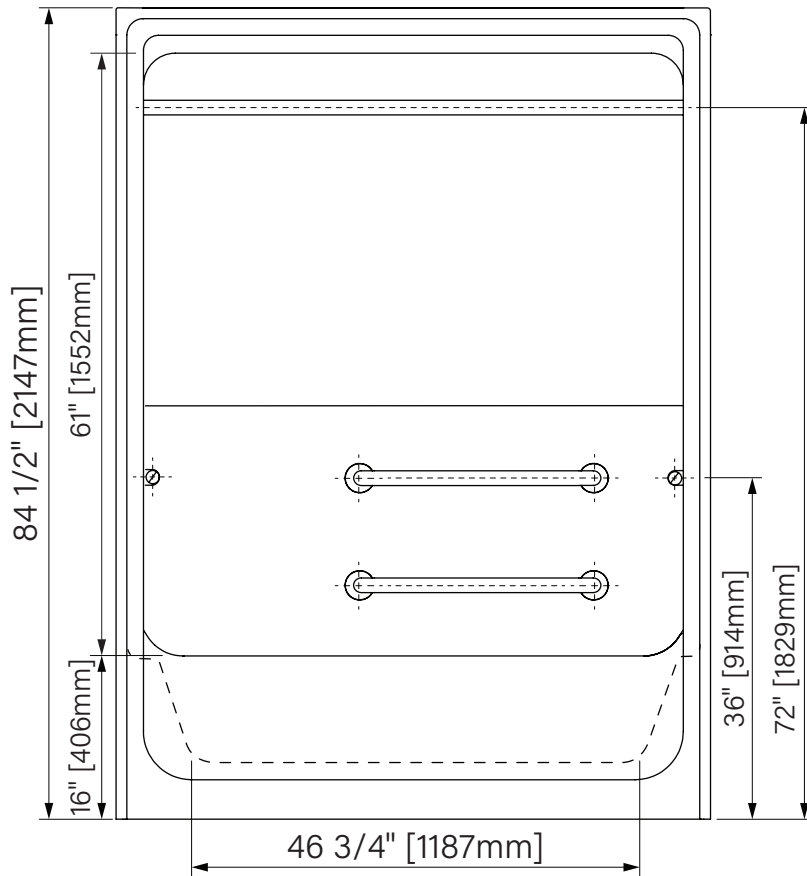

# ADA TS 5530

One piece alcove tub shower  
 With dome  
 55" x 30 1/2" x 84 1/2"  
 1397mm x 775mm x 2147mm

Douche baignoire en alcove monocoque  
 Avec toit  
 55" x 30 1/2" x 84 1/2"  
 1397mm x 775mm x 2147mm

I.D. = 36" x 36"  
 ANSI 117.1  
 ANSI = 124.2  
 ADA Compliant Fixture

**Intertek**

The dimensions are subject to manufacturer's tolerance and may change without notice.  
 Les dimensions sont soumises à des tolérances de fabrication et peuvent changer sans préavis.