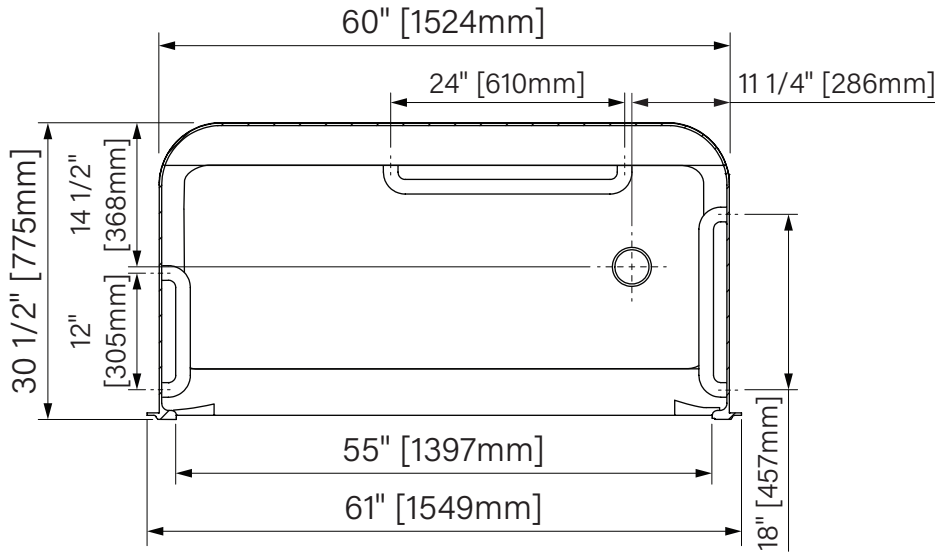

# ADA TS 5530

One piece alcove tub shower  
 With dome  
 55" x 30 1/2" x 84 1/2"  
 1397mm x 775mm x 2147mm

Douche baignoire en alcove monocoque  
 Avec toit  
 55" x 30 1/2" x 84 1/2"  
 1397mm x 775mm x 2147mm

I.D. = 36" x 36"  
 ANSI 117.1  
 ANSI = 124.2  
 ADA Compliant Fixture

**Intertek**

The dimensions are subject to manufacturer's tolerance and may change without notice.  
 Les dimensions sont soumises à des tolérances de fabrication et peuvent changer sans préavis.