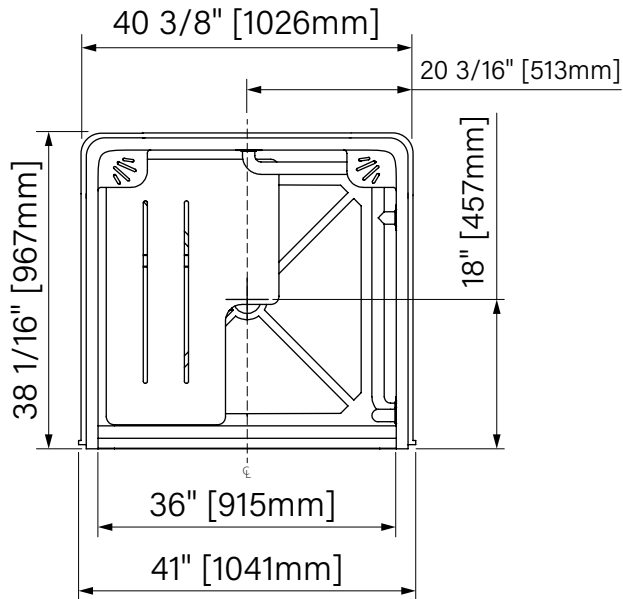

# ADA 3636

With grab bars  
 With bench  
 Domeless  
 White Acrylic  
 41" x 38 1/16" x 79"  
 1041mm x 967mm x 2007mm

Avec barres d'appui  
 Avec siège  
 Sans toit  
 Acrylique blanc  
 41" x 38 1/16" x 79"  
 1041mm x 967mm x 2007mm

I.D. = 36" x 36"  
 ANSI 117.1  
 ANSI = 124.2  
 ADA Compliant Fixture

**Intertek**

The dimensions are subject to manufacturer's tolerance and may change without notice.  
 Les dimensions sont soumises à des tolérances de fabrication et peuvent changer sans préavis.