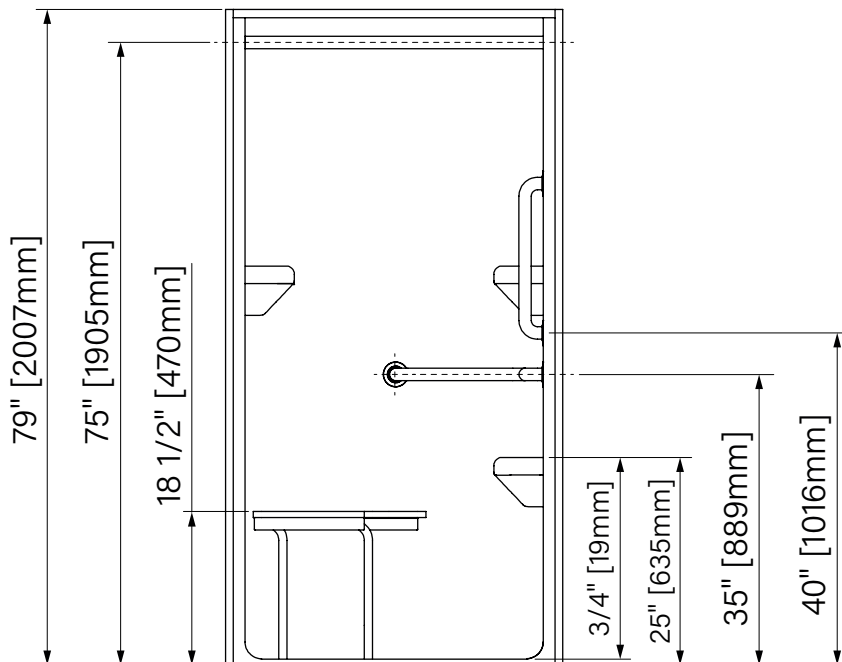

# ADA 3636

With grab bars  
 With bench  
 Domeless  
 White Acrylic  
 41" x 38 1/16" x 79"  
 1041mm x 967mm x 2007mm

Avec barres d'appui  
 Avec siège  
 Sans toit  
 Acrylique blanc  
 41" x 38 1/16" x 79"  
 1041mm x 967mm x 2007mm

I.D. = 36" x 36"  
 ANSI 117.1  
 ANSI = 124.2  
 ADA Compliant Fixture

**Intertek**

The dimensions are subject to manufacturer's tolerance and may change without notice.  
 Les dimensions sont soumises à des tolérances de fabrication et peuvent changer sans préavis.