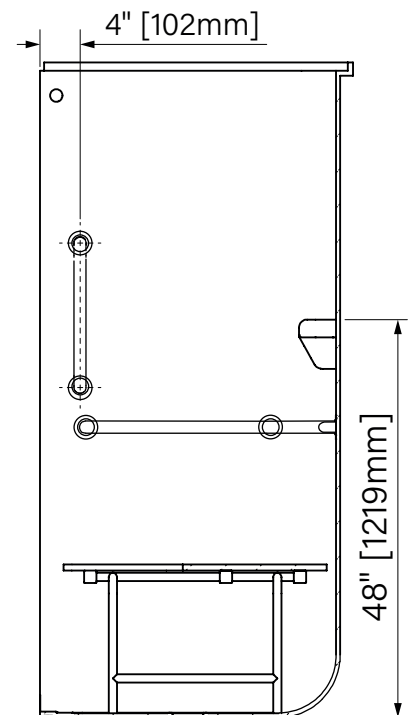

# ADA 3636

With grab bars  
 With bench  
 Domeless  
 White Acrylic  
 41" x 38 1/16" x 79"  
 1041mm x 967mm x 2007mm

Avec barres d'appui  
 Avec siège  
 Sans toit  
 Acrylique blanc  
 41" x 38 1/16" x 79"  
 1041mm x 967mm x 2007mm

I.D. = 36" x 36"  
 ANSI 117.1  
 ANSI = 124.2  
 ADA Compliant Fixture

**Intertek**

The dimensions are subject to manufacturer's tolerance and may change without notice.  
 Les dimensions sont soumises à des tolérances de fabrication et peuvent changer sans préavis.