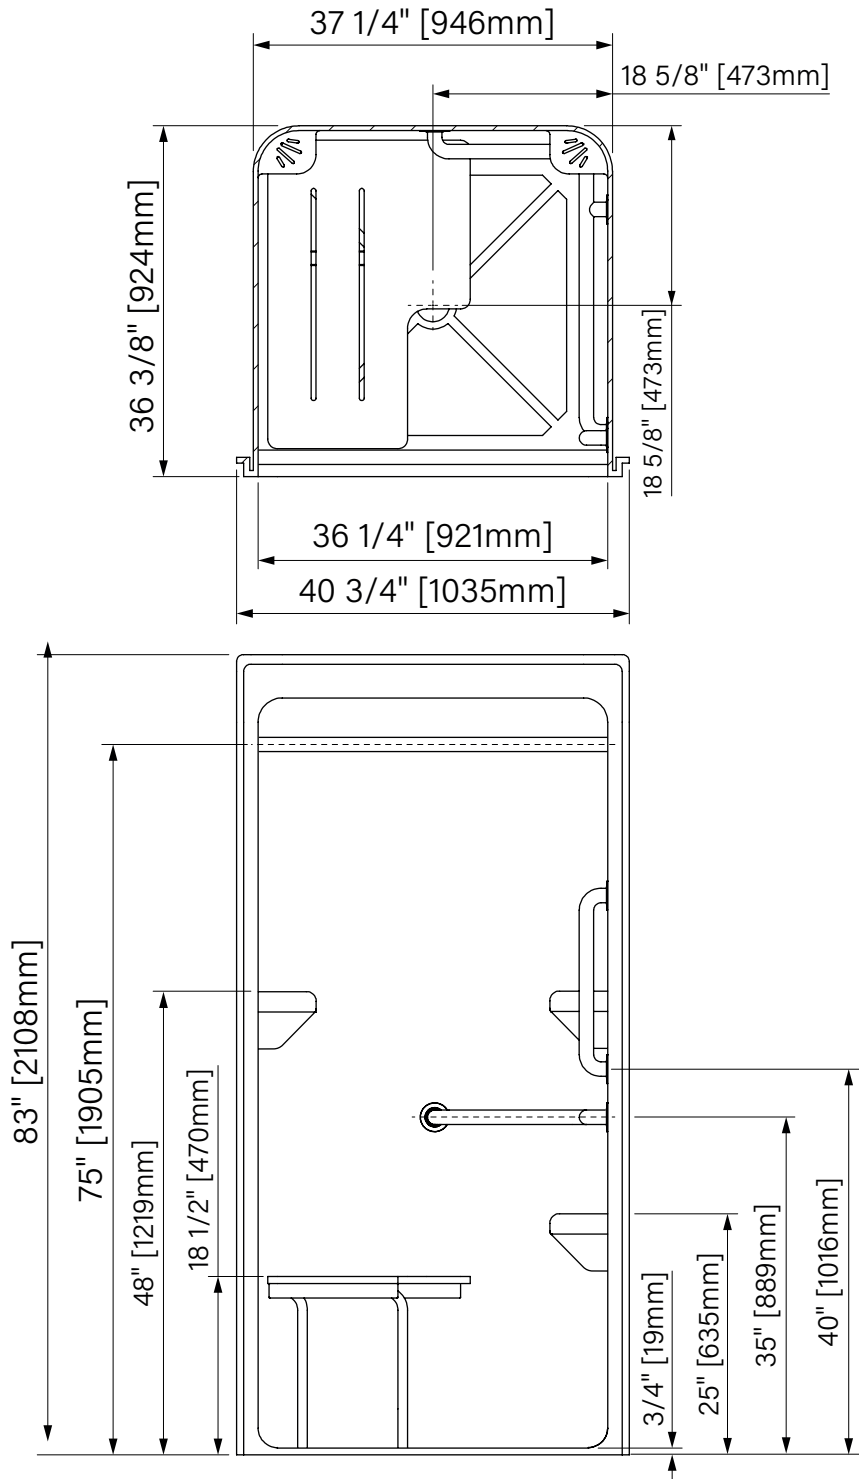

ADA 3636

With grab bars
 With bench
 White Acrylic
 40 3/4" x 36 3/8" x 83"
 1035mm x 924mm x 2108mm

Avec barres d'appui
 Avec banc
 Acrylique blanc
 40 3/4" x 36 3/8" x 83"
 1035mm x 924mm x 2108mm

I.D. = 36" x 36"
 ANSI 117.1
 ANSI = 124.2
 ADA Compliant Fixture

Intertek

The dimensions are subject to manufacturer's tolerance and may change without notice.

Les dimensions sont soumises à des tolérances de fabrication et peuvent changer sans préavis.

Acryline!!!

www.acryline.ca