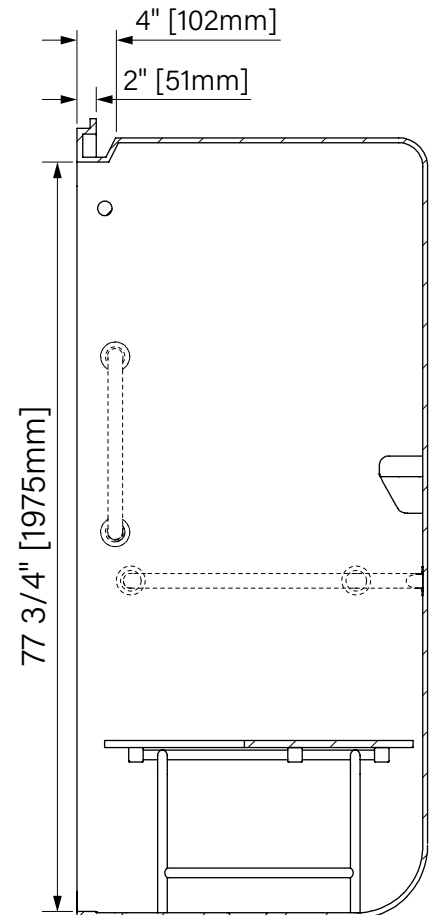

ADA 3636

With grab bars
 With bench
 White Acrylic
 40 3/4" x 36 3/8" x 83"
 1035mm x 924mm x 2108mm

Avec barres d'appui
 Avec banc
 Acrylique blanc
 40 3/4" x 36 3/8" x 83"
 1035mm x 924mm x 2108mm

I.D. = 36" x 36"
 ANSI 117.1
 ANSI = 124.2
 ADA Compliant Fixture

Intertek

The dimensions are subject to manufacturer's tolerance and may change without notice.

Les dimensions sont soumises à des tolérances de fabrication et peuvent changer sans préavis.

Acryline!!!

www.acryline.ca