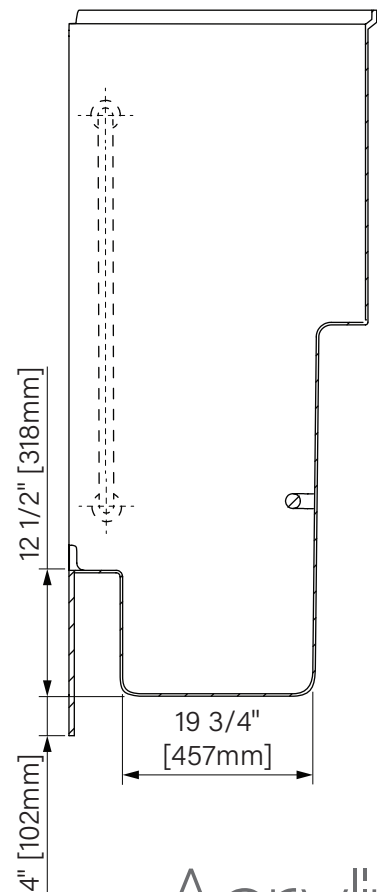

OPS 5530

One piece alcove tub shower
 Domeless
 55" x 30 1/2" 84 3/4
 1397mm x 775mm x 2153mm

Baignoire douche en alcove monocoque
 Domeless
 55" x 30 1/2" 84 3/4
 1397mm x 775mm x 2153mm

The dimensions are subject to manufacturer's tolerance and may change without notice.
 Les dimensions sont soumises à des tolérances de fabrication et peuvent changer sans préavis.