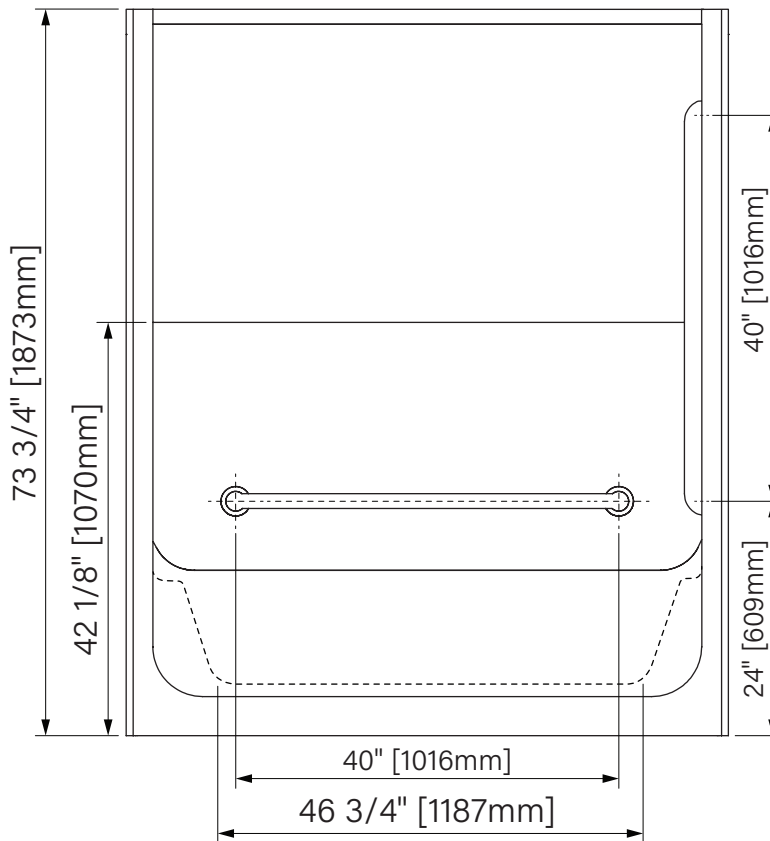

OPS 5530

One piece alcove tub shower
 Domeless
 55" x 30 1/2" 84 3/4
 1397mm x 775mm x 2153mm

Baignoire douche en alcove monocoque
 Domeless
 55" x 30 1/2" 84 3/4
 1397mm x 775mm x 2153mm

The dimensions are subject to manufacturer's tolerance and may change without notice.
 Les dimensions sont soumises à des tolérances de fabrication et peuvent changer sans préavis.