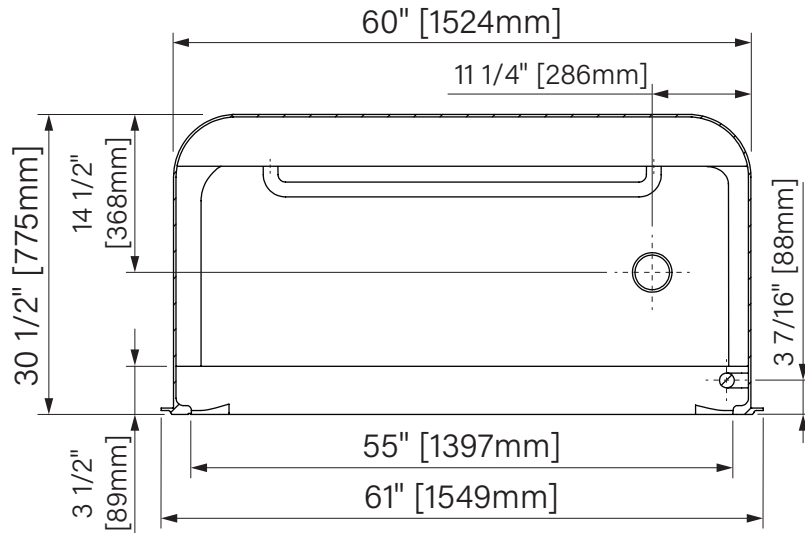

OPS 5530

One piece alcove tub shower
 Domeless
 55" x 30 1/2" 84 3/4
 1397mm x 775mm x 2153mm

Baignoire douche en alcove monocoque
 Domeless
 55" x 30 1/2" 84 3/4
 1397mm x 775mm x 2153mm

The dimensions are subject to manufacturer's tolerance and may change without notice.
 Les dimensions sont soumises à des tolérances de fabrication et peuvent changer sans préavis.