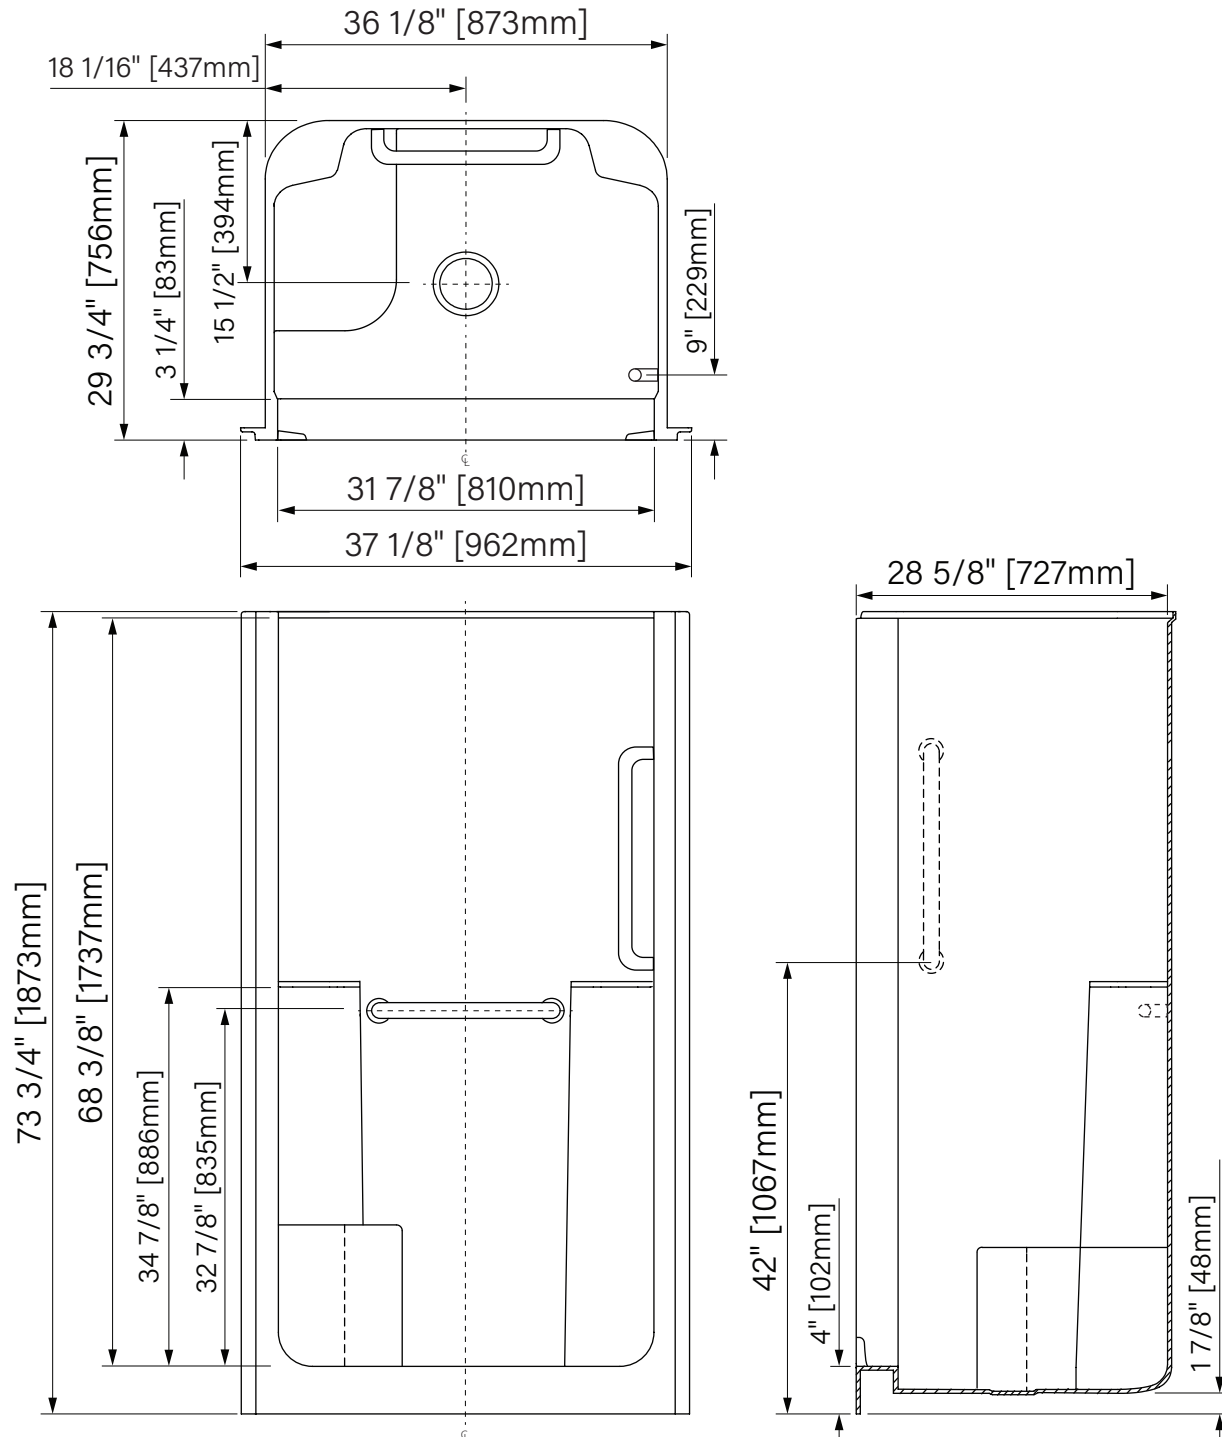

OPS 3229

One piece alcove shower
 Domeless
 White acrylic
 31 7/8" x 29 3/4" x 73 3/4"
 810mm x 756mm x 1873mm

Douche en alcove monocoque
Sans dome
Acrylique blanc
 31 7/8" x 29 3/4" x 73 3/4"
 810mm x 756mm x 1873mm

The dimensions are subject to manufacturer's tolerance and may change without notice.
 Les dimensions sont soumises à des tolérances de fabrication et peuvent changer sans préavis.