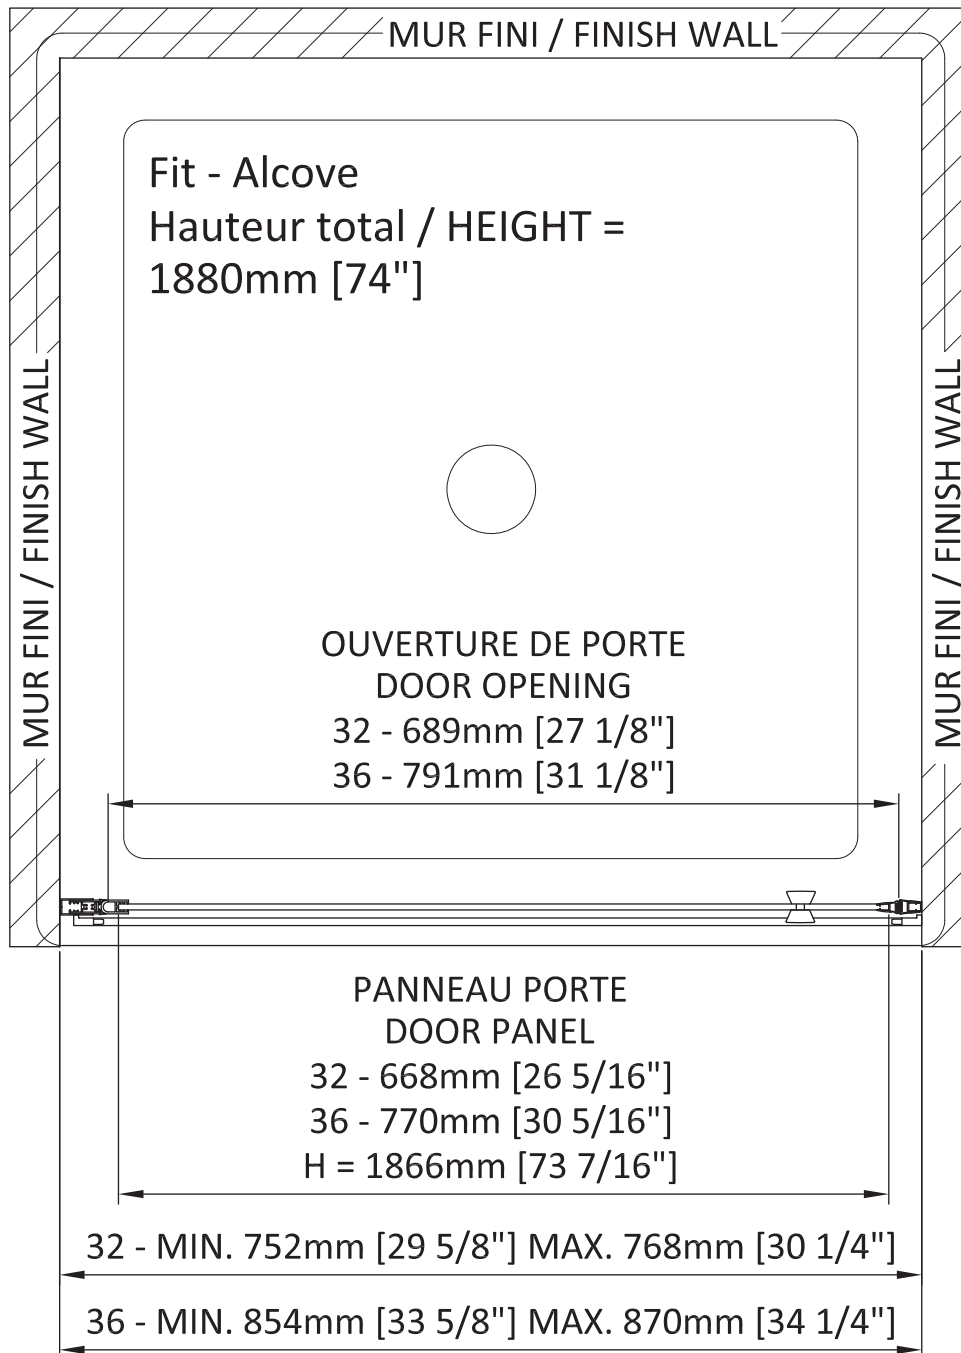

Fit

Pivot shower door
Alcove 1 door
Available configurations :
32" / 36"

Porte de douche à pivot
Alcôve 1 porte
Configurations disponible :
32" / 36"

P16

The dimensions are subject to manufacturer's tolerance and may change without notice.

Les dimensions sont soumises à des tolérances de fabrication et peuvent changer sans préavis.

Acryline!!!

www.acryline.ca