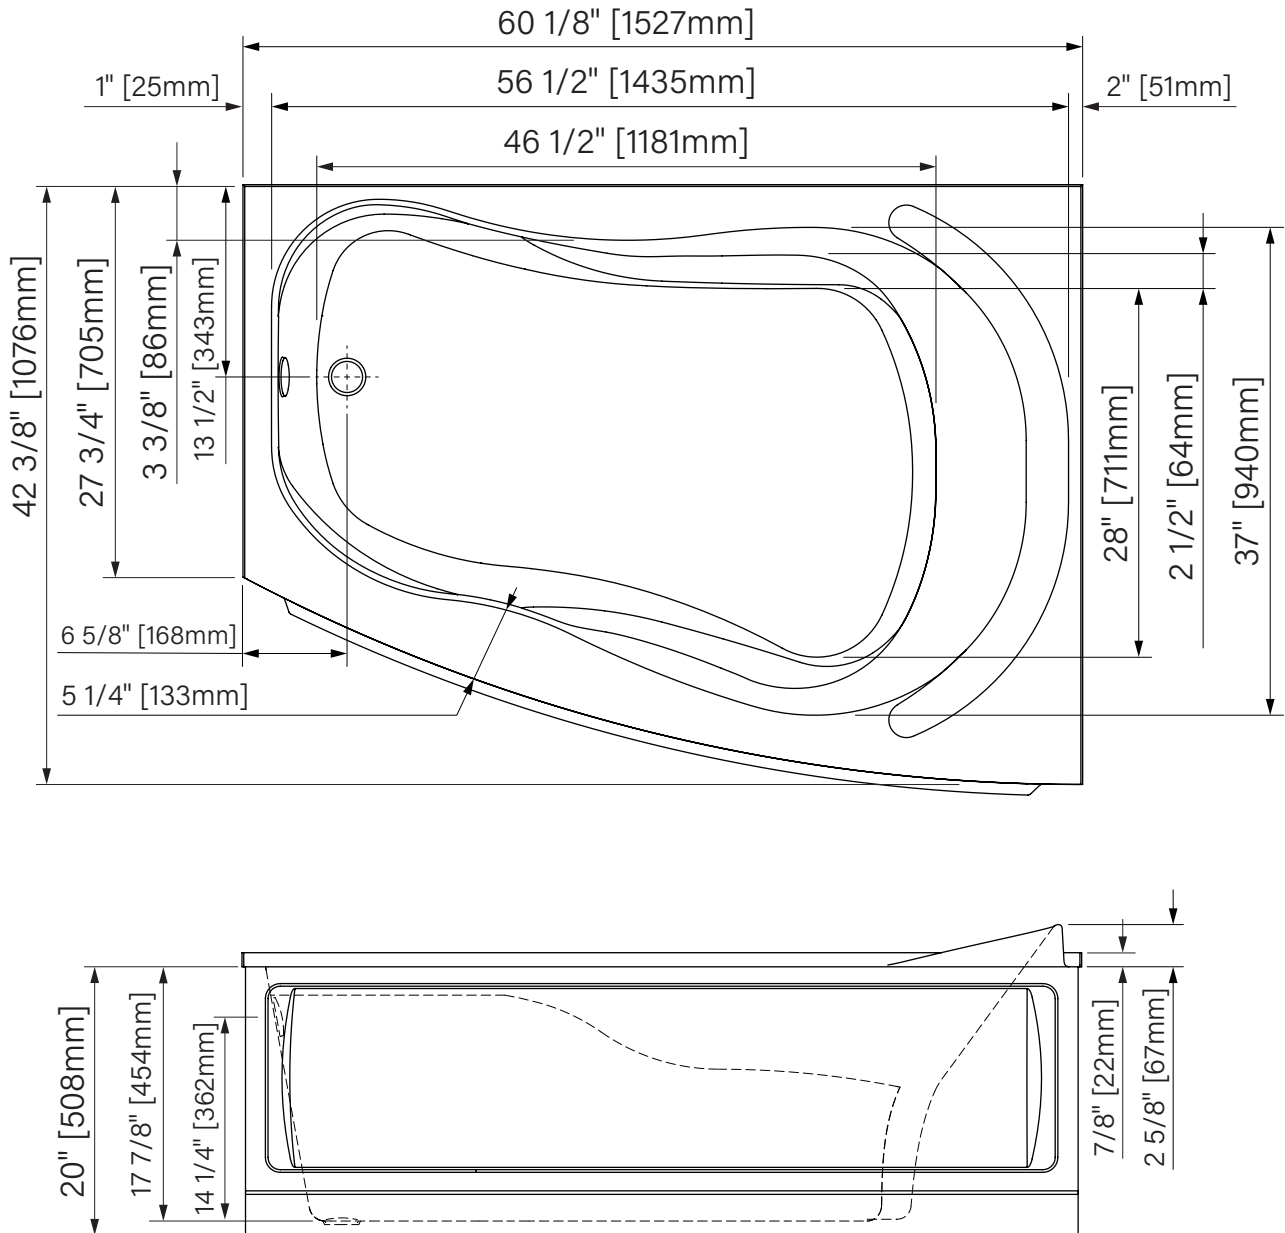

Nirvana

Skirt Bath

Glossy White Acrylic

60 1/8" x 42 3/8" x 20"

1527mm x 1076mm x 508mm

Immersion point 14 1/4"

45 gal US / 170L

Baignoire avec jupe

Acrylique blanc lusté

60 1/8" x 42 3/8" x 20"

1527mm x 1076mm x 508mm

Point d'immersion 14 1/4"

45 gal É.U. / 170L

The dimensions are subject to manufacturer's tolerance and may change without notice.

Les dimensions sont soumises à des tolérances de fabrication et peuvent changer sans préavis.