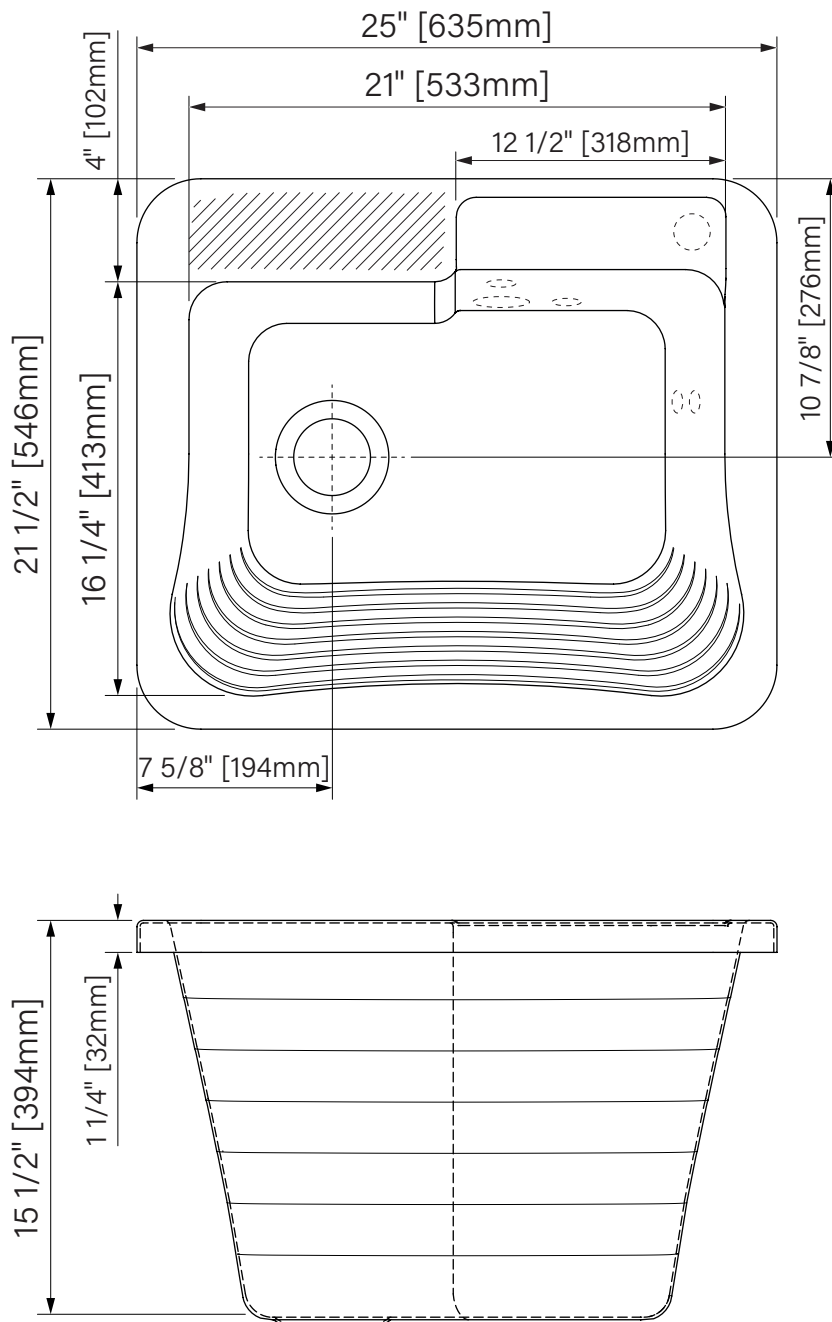

Blissful

Laundry Sink
Glossy White Acrylic
25" x 21 1/2" x 15 1/2"
635mm x 546mm x 394mm

Cuve de lavage
Acrylique blanc lusté
25" x 21 1/2" x 15 1/2"
635mm x 546mm x 394mm

The dimensions are subject to manufacturer's tolerance and may change without notice.

Les dimensions sont soumises à des tolérances de fabrication et peuvent changer sans préavis.

Acryline!!!

www.acryline.ca