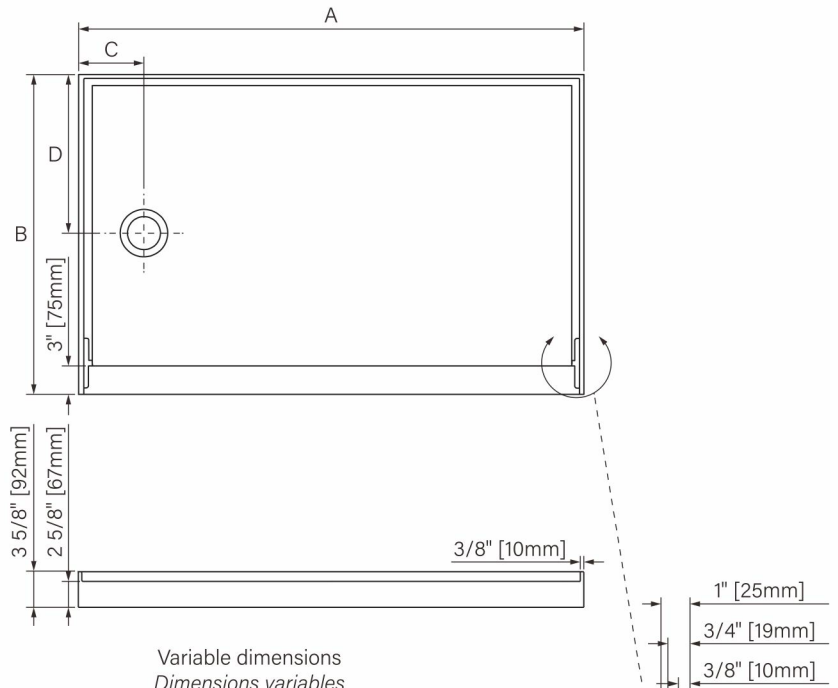

# Alcove offset drain shower base (leak free) Base de douche en alcôve drain décentré (anti fuites)

Rectangular / Rectangulaire

60" x 30" (L/R)  
60" x 32" (L/R)

B6030LREA\_1  
B6032LREA\_1

\* Left side shown / Côté gauche montré

20 years warranty /  
Garantie 20 ans

Variable dimensions  
Dimensions variables

	6030	6032
A	59 7/8 [1521mm]	59 7/8 [1521mm]
B	29 7/8 [759mm]	31 7/8 [810mm]
C	8 [203mm]	8 [203mm]
D	14 15/16 [379mm]	15 15/16 [405mm]

The dimensions are subject to manufacturer's tolerance and may change without notice.  
Les dimensions sont soumises à des tolérances de fabrication et peuvent changer sans préavis.