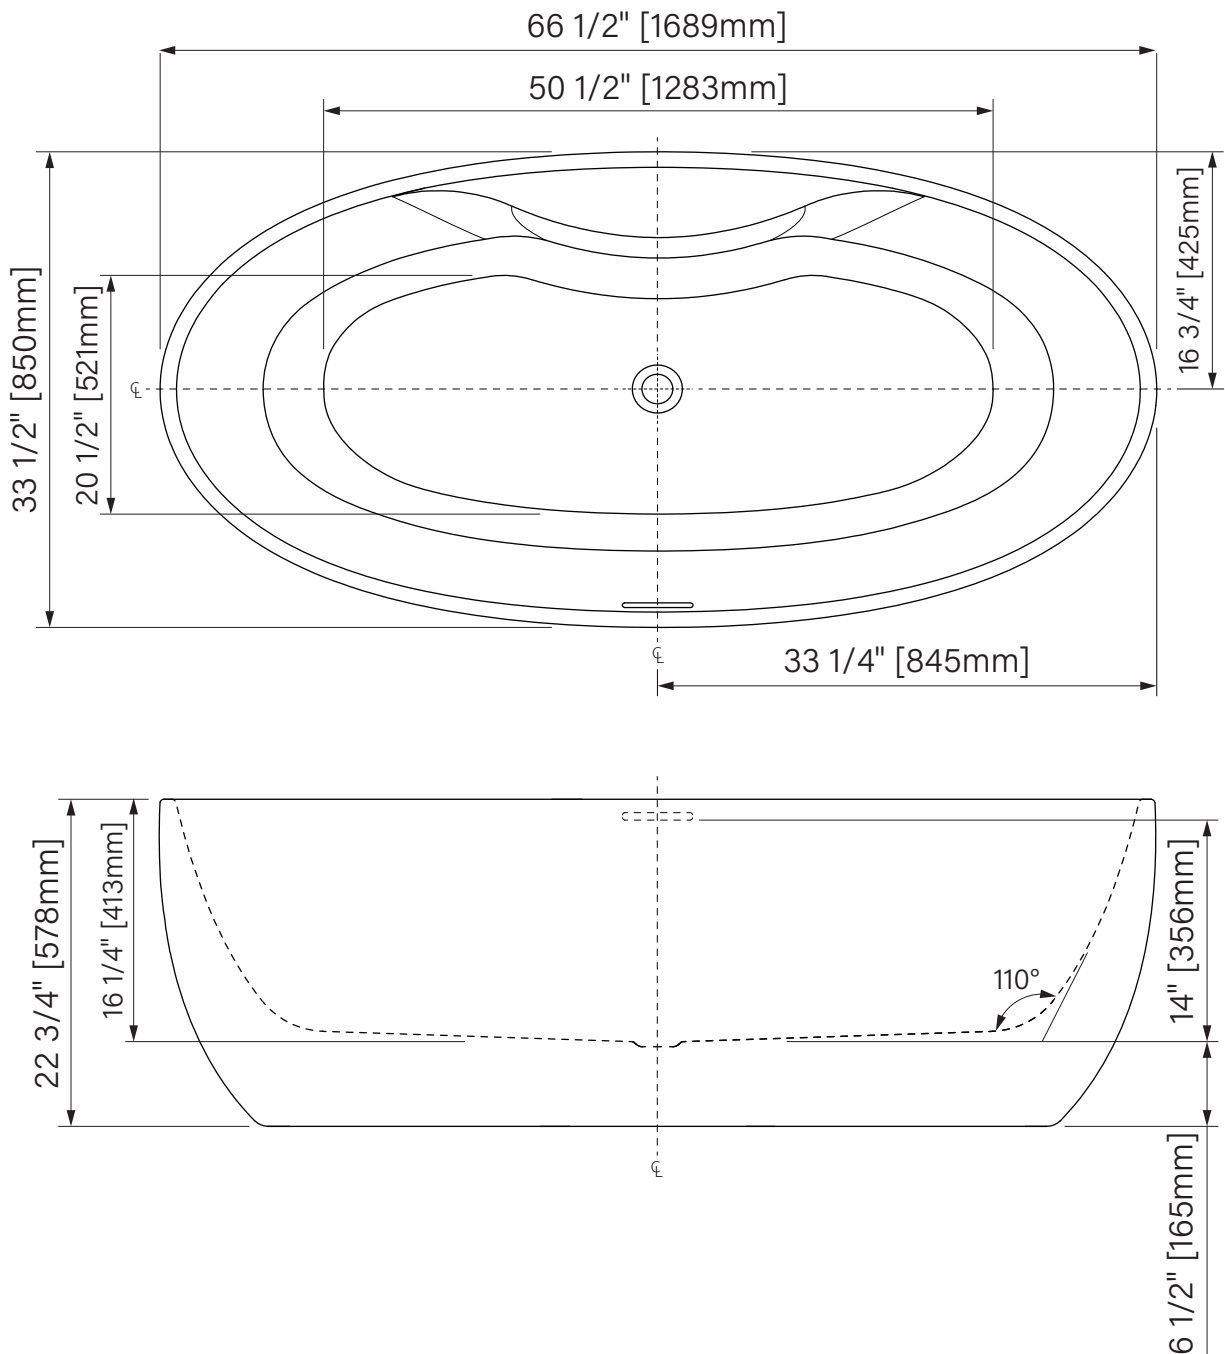

# Vortex

Freestanding Bathtub  
Glossy White Acrylic  
66 1/2" x 33 1/2" x 22 3/4"  
1689mm x 851mm x 578mm  
Immersion point 14"  
60 gal US / 277 L

Baignoire autoportante  
Acrylique blanc lusté  
66 1/2" x 33 1/2" x 22 3/4"  
1689mm x 851mm x 578mm  
Immersion point 14"  
60 gal É.U. / 277 L

The dimensions are subject to manufacturer's tolerance and may change without notice.

Les dimensions sont soumises à des tolérances de fabrication et peuvent changer sans préavis.

Acryline!!!

[www.acryline.ca](http://www.acryline.ca)