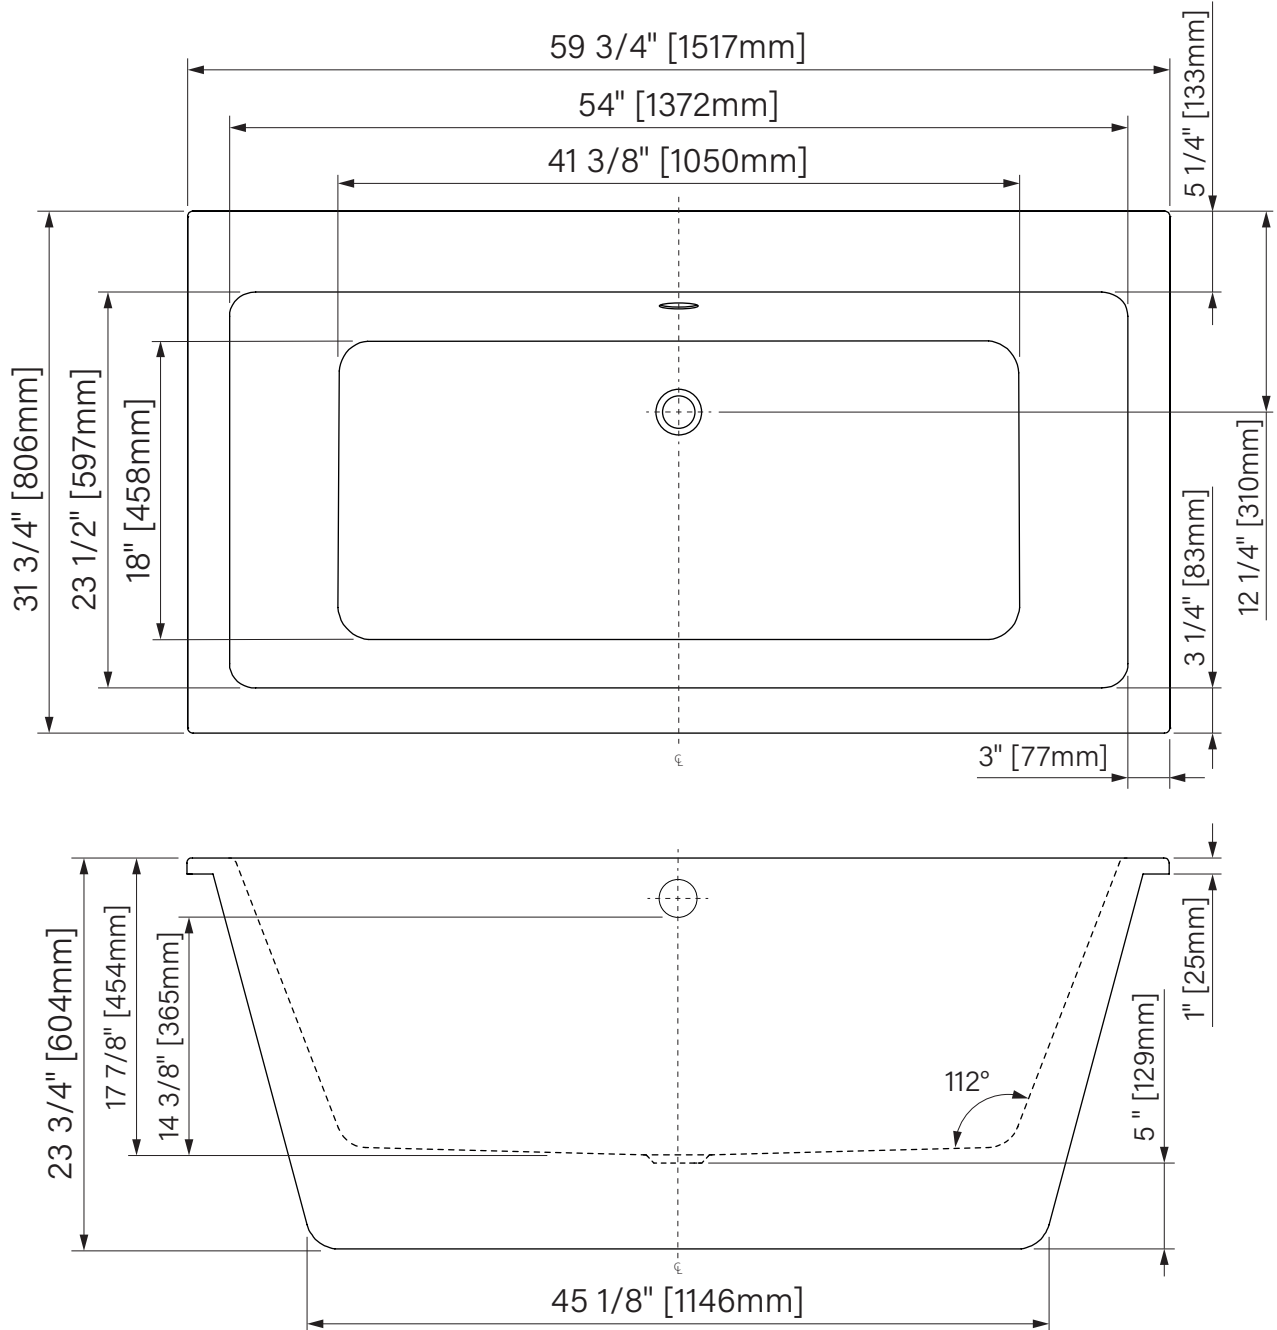

Volga

Freestanding Bathtub
 Glossy White Acrylic
 59 3/4" x 31 3/4" x 23 3/4"
 1517mm x 806mm x 604mm
 Immersion point 14 3/8"
 55 gal. US / 209 L

Baignoire autoportante
 Acrylique blanc lusté
 59 3/4" x 31 3/4" x 23 3/4"
 1517mm x 806mm x 604mm
 Point d'immersion 14 3/8"
 55 gal. É.U. / 209 L

The dimensions are subject to manufacturer's tolerance and may change without notice.

Les dimensions sont soumises à des tolérances de fabrication et peuvent changer sans préavis.

Acryline!!!

www.acryline.ca