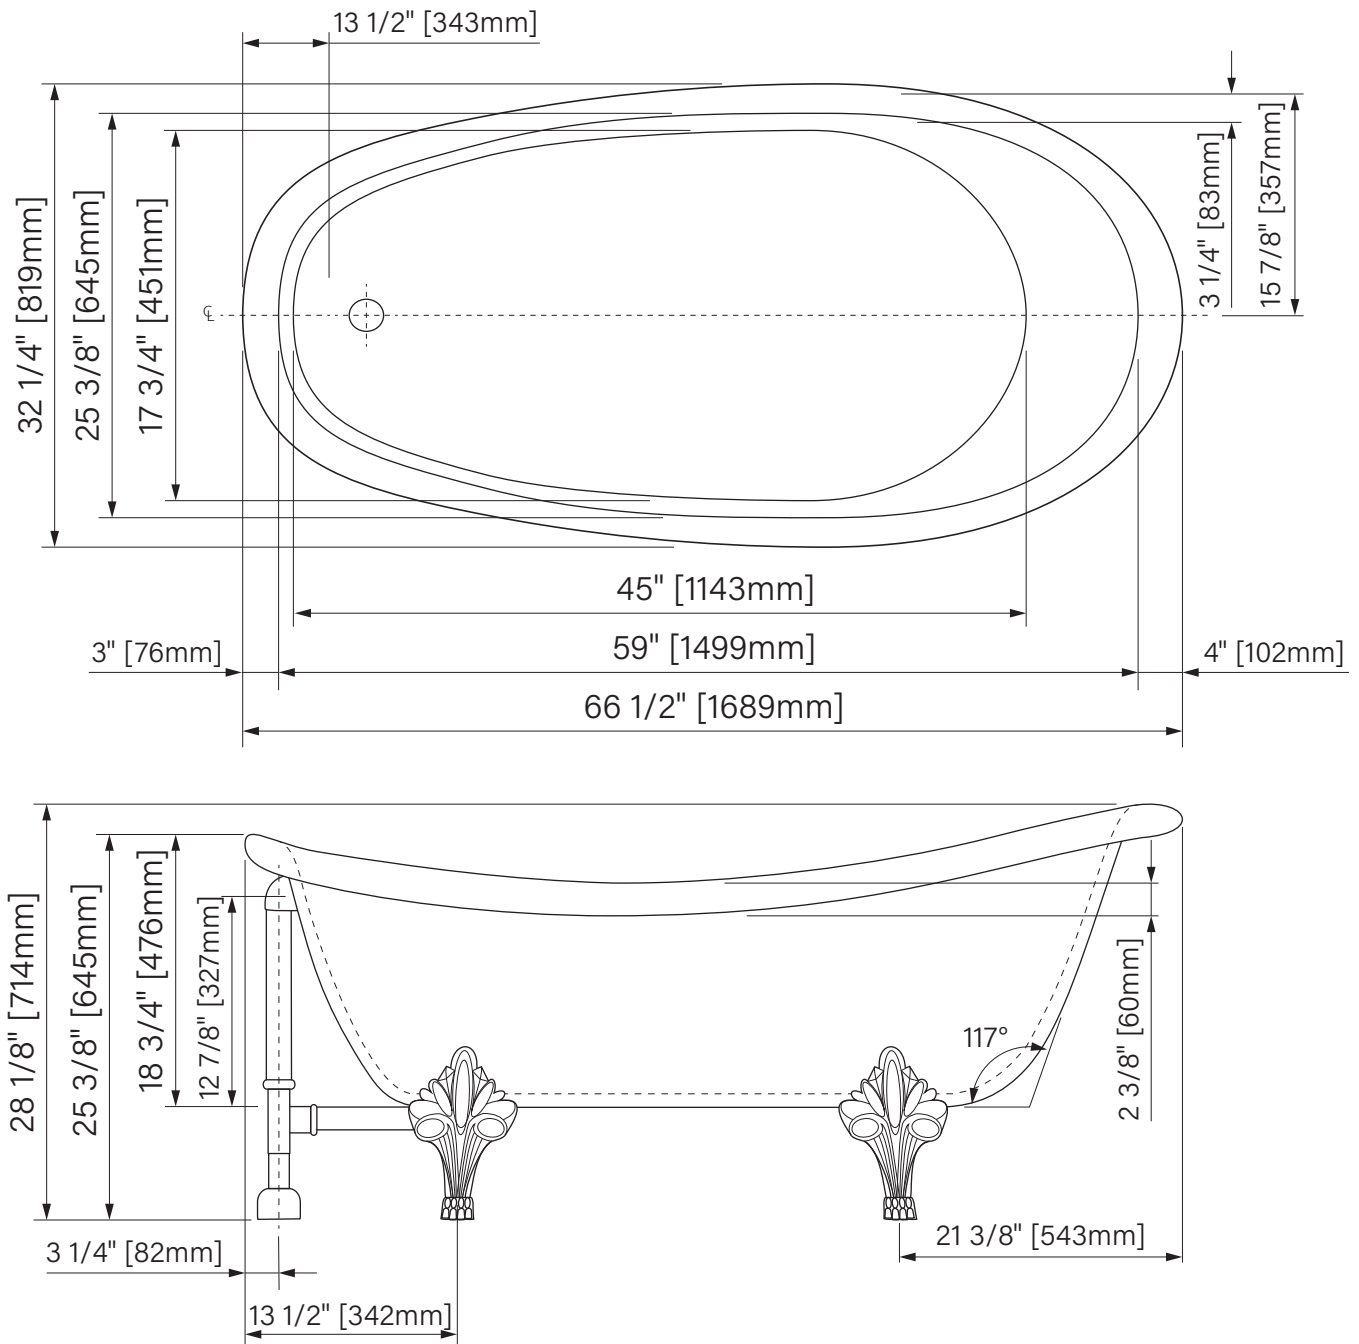

# Virginia

Freestanding Bathtub  
 Glossy White Acrylic  
 66 1/2" x 32 1/4" x 28 1/8"  
 1689mm x 819mm x 714mm  
 Immersion point 12 7/8"  
 43 gal US / 163 L

Baignoire autoportante  
 Acrylique blanc lusté  
 66 1/2" x 32 1/4" x 28 1/8"  
 1689mm x 819mm x 714mm  
 Point d'immersion 12 7/8"  
 43 gal É.U. / 163 L

The dimensions are subject to manufacturer's tolerance and may change without notice.

Les dimensions sont soumises à des tolérances de fabrication et peuvent changer sans préavis.

Acryline!!!

www.acryline.ca