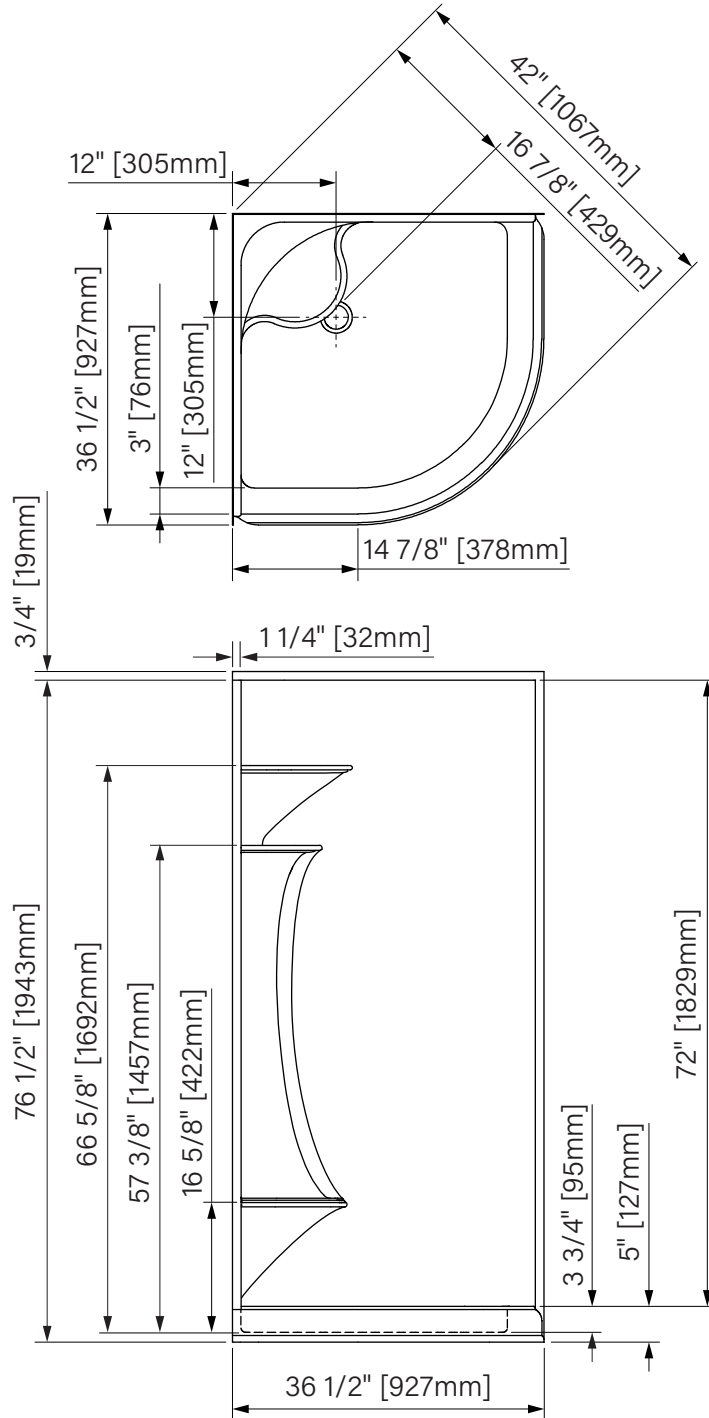

Tyro 36

Neo-round Shower

36" x 36" x 77 1/2"

914mm x 914mm x 1968mm

Douche néo-ronde

36" x 36" x 77 1/2"

914mm x 914mm x 1968mm

The dimensions are subject to manufacturer's tolerance and may change without notice.

Les dimensions sont soumises à des tolérances de fabrication et peuvent changer sans préavis.

Acryline!!!

www.acryline.ca