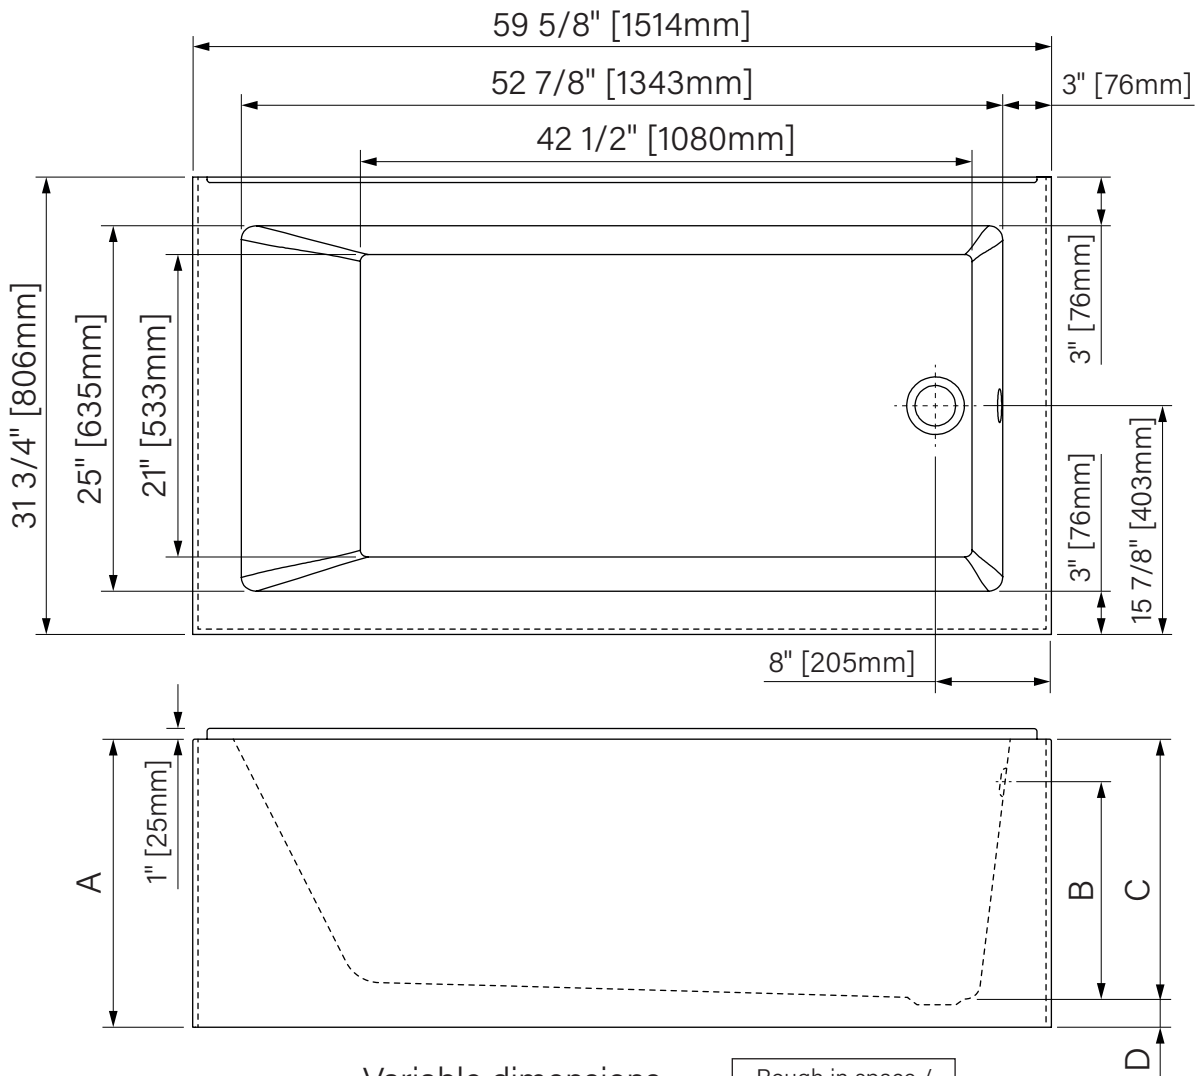

Trend III

Wall skirt bathtub
 Glossy White Acrylic
 59 5/8" x 31 3/4" x A
 1514mm x 806mm x A
 Immersion point B
 Water capacity E

Baignoire avec jupe sur mur
 Acrylique blanc lusté
 59 5/8" x 31 3/4" x A
 1514mm x 806mm x A
 Point d'immersion B
 Capacité d'eau E

	Variable dimensions <i>Dimensions variables</i>		Rough in space / <i>Dégagement sous baignoire</i>
	6032 x 17	6032 x 20	6032 x 20
A	17" [432mm]	20" [508mm]	20" [508mm]
B	10 3/4" [273mm]	13 3/4" [379mm]	10 3/4" [273mm]
C	14 1/4" [362mm]	17 1/2" [445mm]	14 1/4" [362mm]
D	2 1/2" [64mm]	2 1/2" [64mm]	5 1/2" [140mm]
E	49gal. [184L]	61gal. [230L]	49gal. [184L]

The dimensions are subject to manufacturer's tolerance and may change without notice.

Les dimensions sont soumises à des tolérances de fabrication et peuvent changer sans préavis.