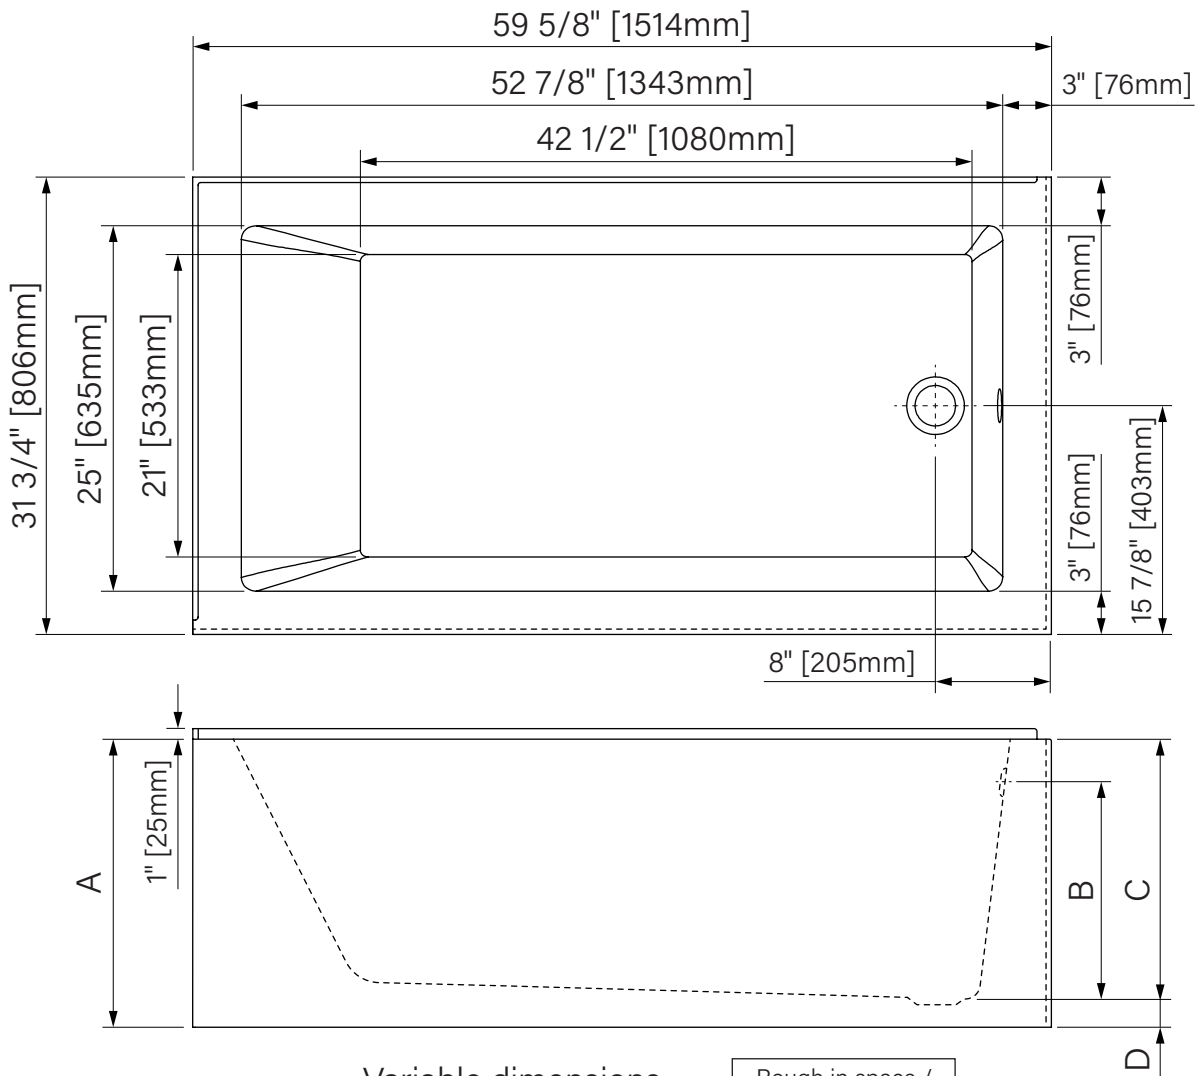

Trend II

Corner skirt bathtub
 Glossy White Acrylic
 59 5/8" x 31 3/4" x A
 1514mm x 806mm x A
 Immersion point B
 Water capacity E

Baignoire avec jupe en coin
Acrylique blanc lusté
 59 5/8" x 31 3/4" x A
 1514mm x 806mm x A
 Point d'immersion B
 Capacité d'eau E

	Variable dimensions <i>Dimensions variables</i>		Rough in space / <i>Dégagement sous baignoire</i>
	6032 x 17	6032 x 20	6032 x 20
A	17" [432mm]	20" [508mm]	20" [508mm]
B	10 3/4" [273mm]	13 3/4" [379mm]	10 3/4" [273mm]
C	14 1/4" [362mm]	17 1/2" [445mm]	14 1/4" [362mm]
D	2 1/2" [64mm]	2 1/2" [64mm]	5 1/2" [140mm]
E	49gal. [184L]	61gal. [230L]	49gal. [184L]

** Right side configuration shown. / *Configuration droite montrée.*

The dimensions are subject to manufacturer's tolerance and may change without notice.

Les dimensions sont soumises à des tolérances de fabrication et peuvent changer sans préavis.