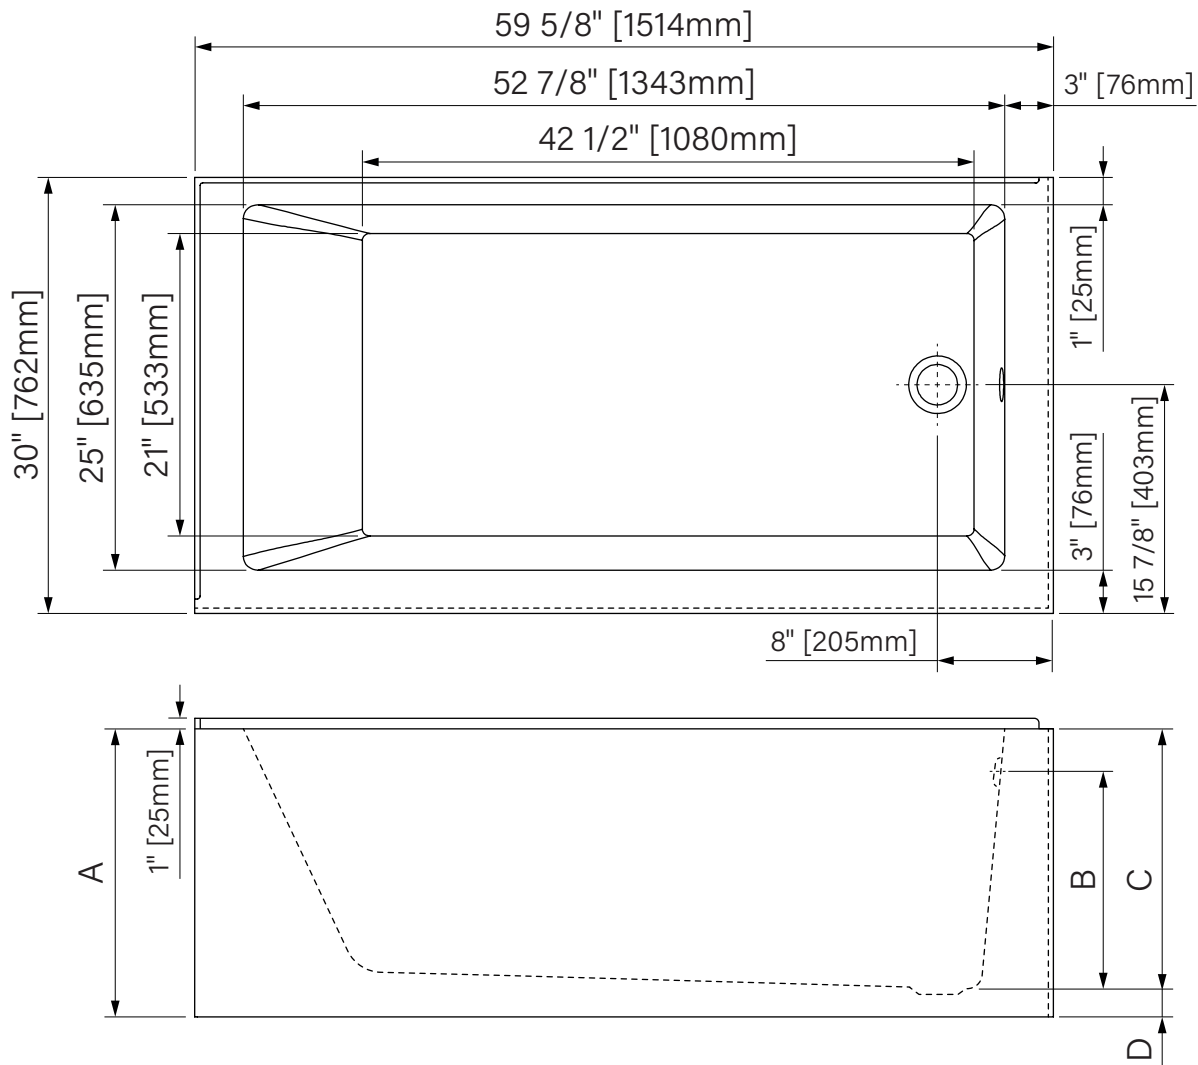

Trend II

Corner skirt bathtub
 Glossy White Acrylic
 59 5/8" x 30" x A
 1514mm x 762mm x A
 Immersion point B
 Water capacity E

Baignoire avec jupe en coin
Acrylique blanc lusté
 59 5/8" x 30" x A
 1514mm x 762mm x A
 Point d'immersion B
 Capacité d'eau E

Variable dimensions Dimensions variables

Rough in space /
 Dégagement sous
 baignoire

	6030 x 17	6030 x 20	6030 x 20
A	17" [432mm]	20" [508mm]	20" [508mm]
B	10 3/4" [273mm]	13 3/4" [379mm]	10 3/4" [273mm]
C	14 1/4" [362mm]	17 1/2" [445mm]	14 1/4" [362mm]
D	2 1/2" [64mm]	2 1/2" [64mm]	5 1/2" [140mm]
E	49gal. [184L]	61gal. [230L]	49gal. [184L]

** Right side configuration shown. / Configuration droite montrée.

The dimensions are subject to manufacturer's tolerance and may change without notice.

Les dimensions sont soumises à des tolérances de fabrication et peuvent changer sans préavis.