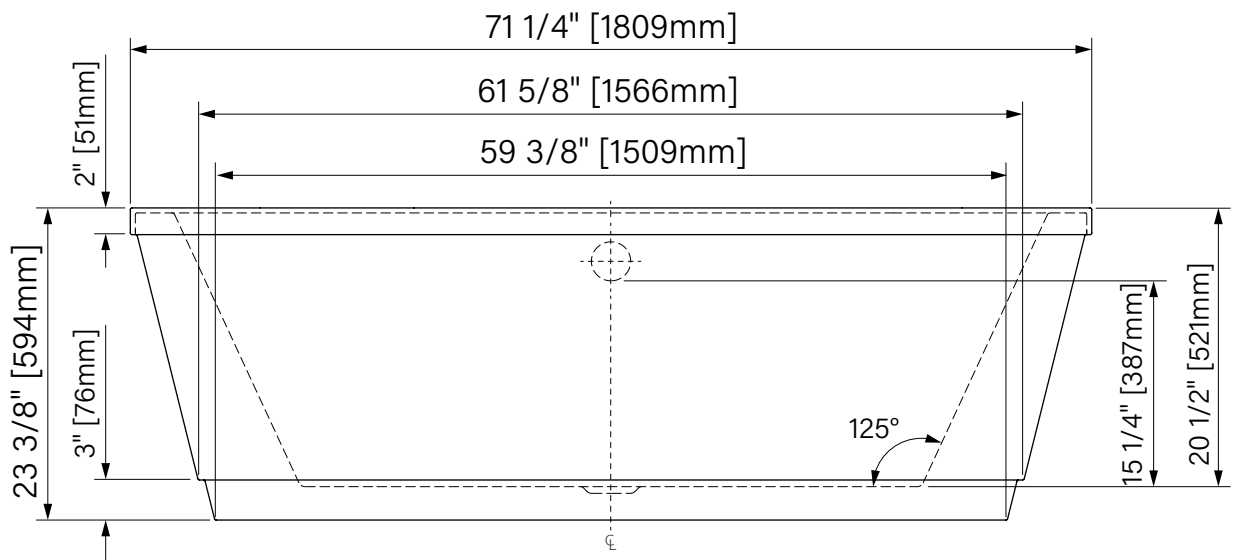

Slimplicity

Freestanding Bathtub
 Glossy White Acrylic
 72" x 40" x 23 3/8"
 1829mm x 1016mm x 594mm
 Immersion point 15 1/4"
 65 gal US / 246 L

Baignoire autoportante
Acrylique blanc lusté
 72" x 40" x 23 3/8"
 1829mm x 1016mm x 594mm
 Point d'immersion 15 1/4"
 65 gal É.U. / 246 L

The dimensions are subject to manufacturer's tolerance and may change without notice.

Les dimensions sont soumises à des tolérances de fabrication et peuvent changer sans préavis.

Acryline!!!

www.acryline.ca