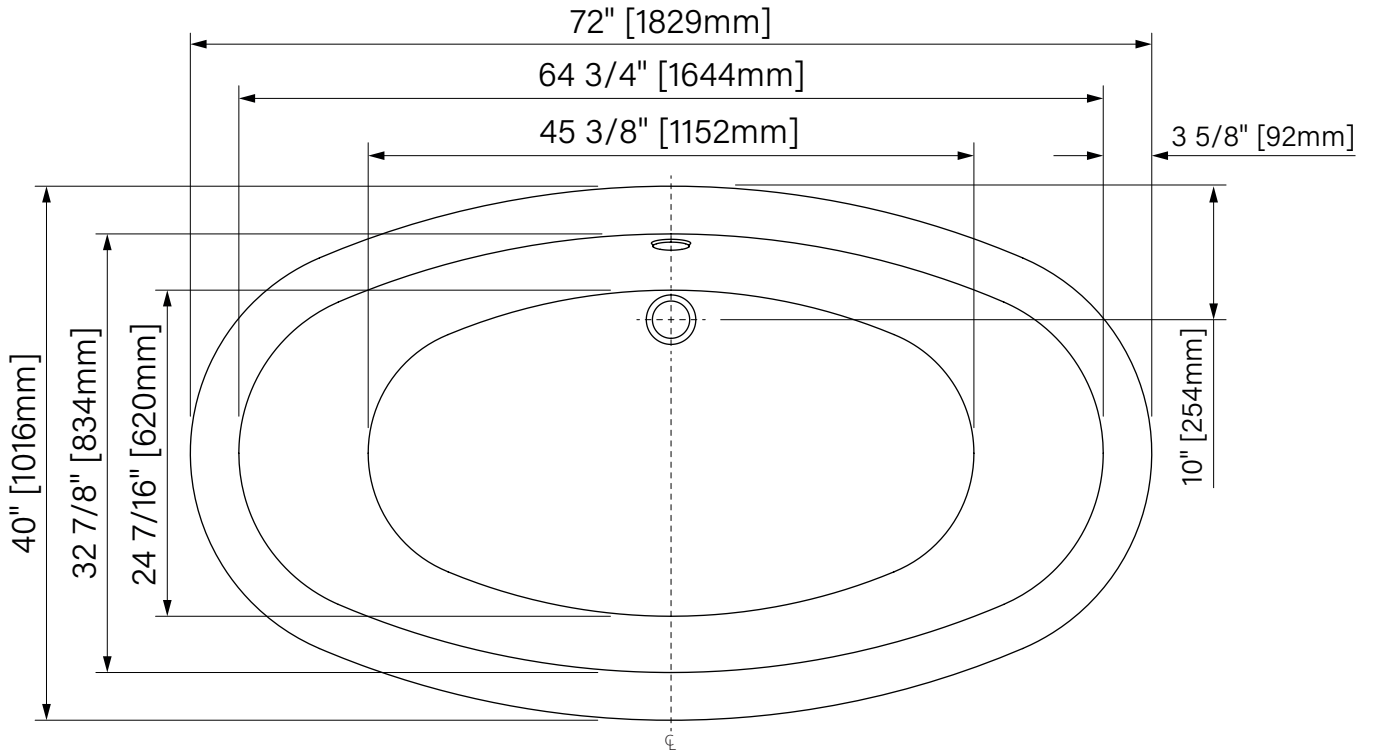

Slimplicity

Freestanding Bathtub
 Glossy White Acrylic
 72" x 40" x 23 3/8"
 1829mm x 1016mm x 594mm
 Immersion point 15 1/4"
 65 gal US / 246 L

Baignoire autoportante
Acrylique blanc lusté
 72" x 40" x 23 3/8"
 1829mm x 1016mm x 594mm
 Point d'immersion 15 1/4"
 65 gal É.U. / 246 L

The dimensions are subject to manufacturer's tolerance and may change without notice.

Les dimensions sont soumises à des tolérances de fabrication et peuvent changer sans préavis.

Acryline!!!

www.acryline.ca