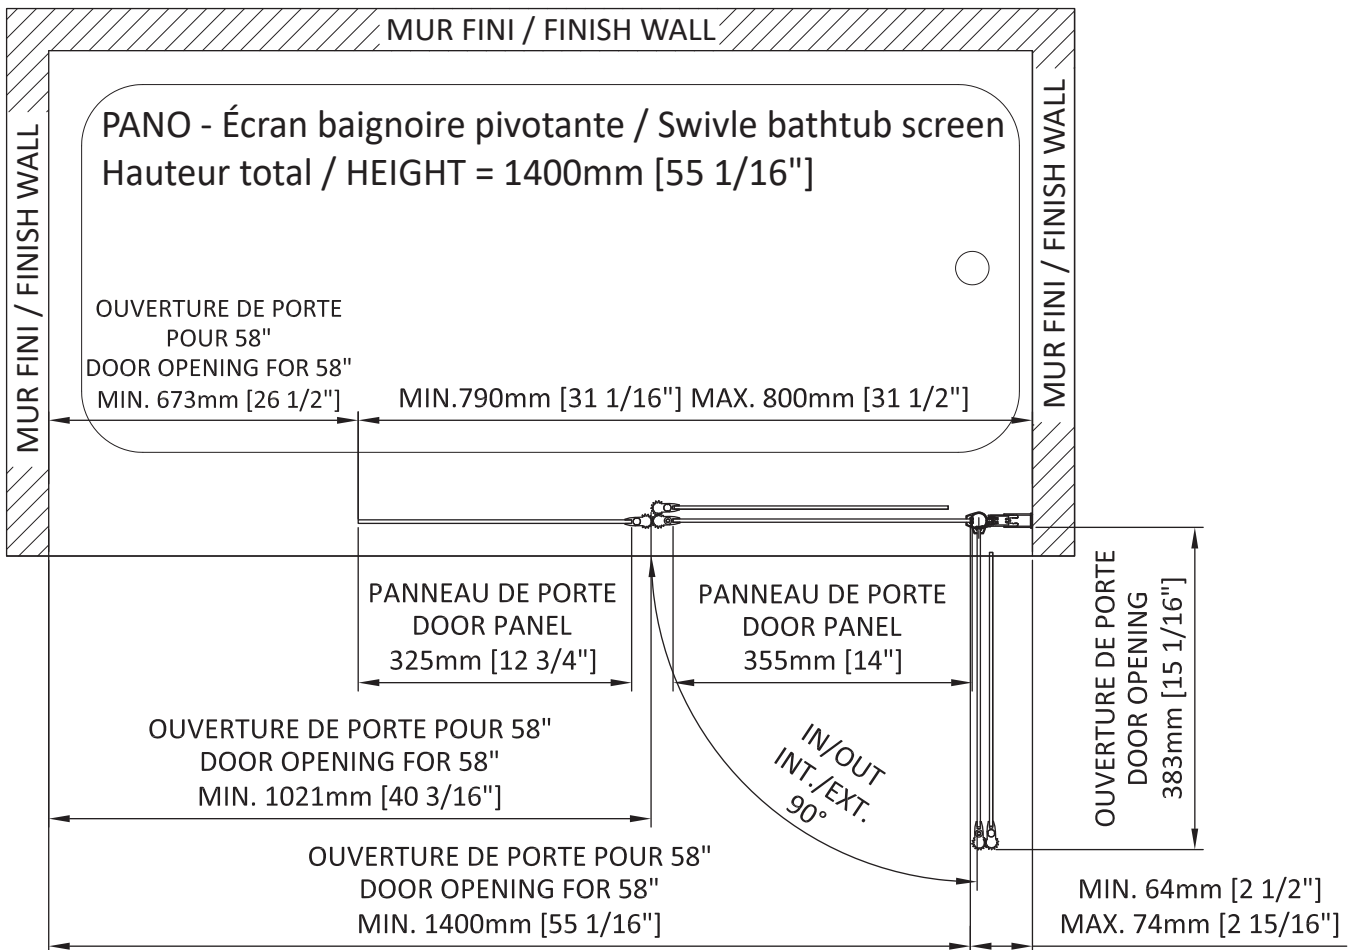

Pano

Swivle bathtub screen
2 swivle panels
Alcove configuration

Écran baignoire pivotante
2 panneaux pivotants
Configuration en alcôve

P08

The dimensions are subject to manufacturer's tolerance and may change without notice.

Les dimensions sont soumises à des tolérances de fabrication et peuvent changer sans préavis.

Acryline!!!

www.acryline.ca