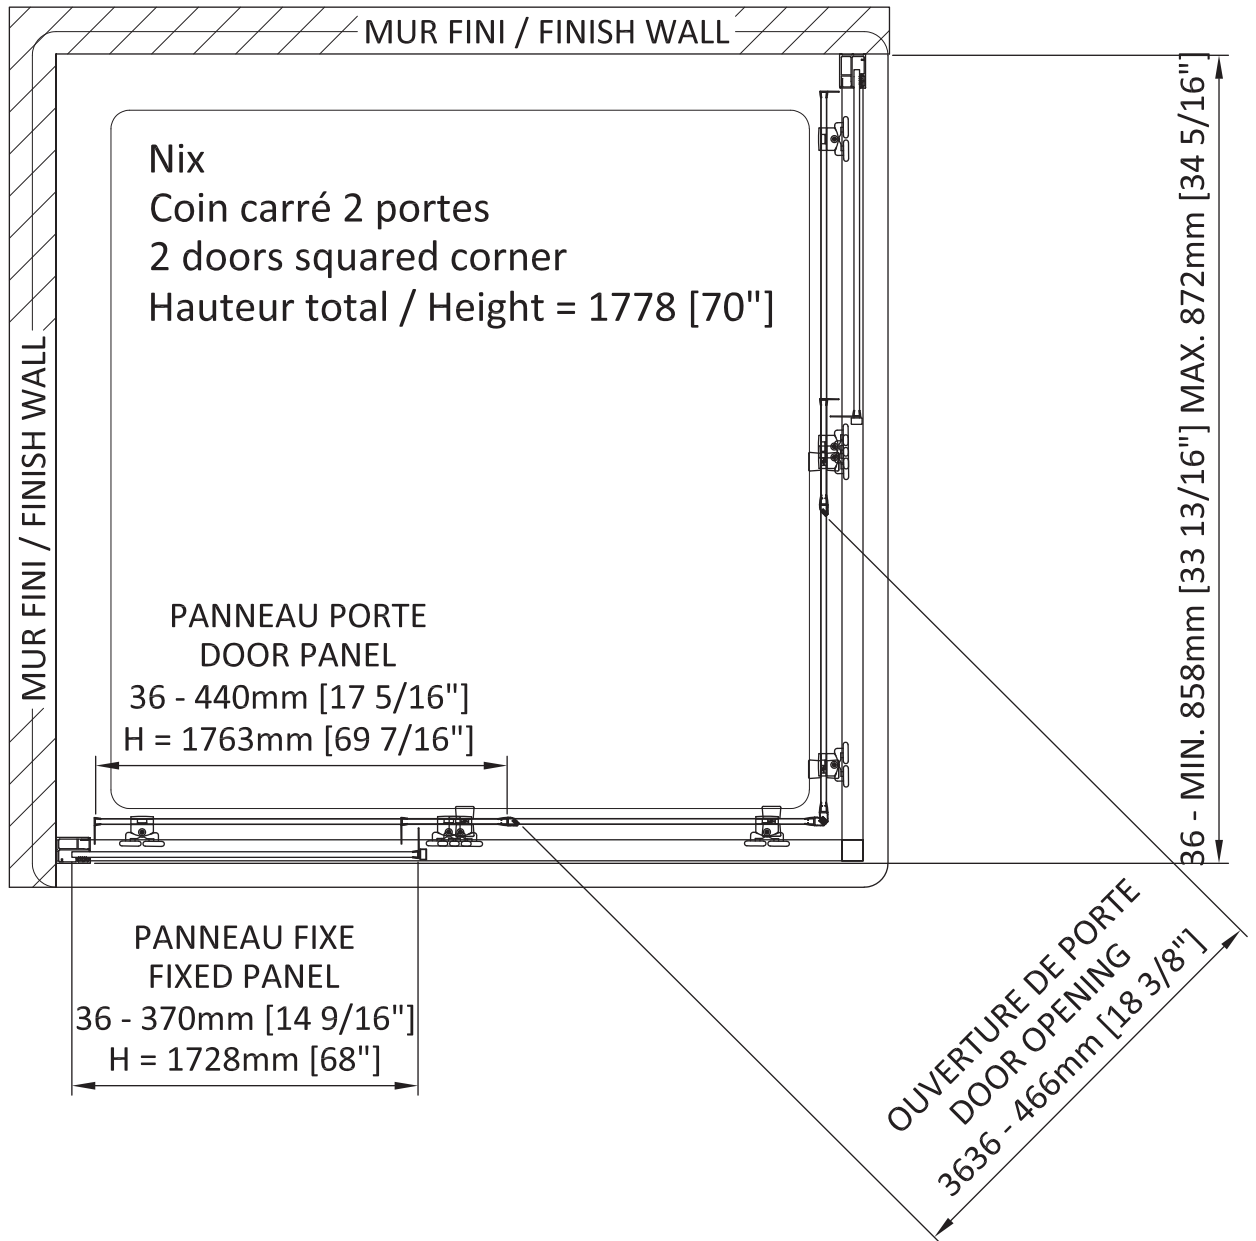

Nix

Sliding shower door
Corner 2 doors, 2 fixed
Available configuration :
Squared 36"

*Porte de douche coulissante
Coin 2 portes, 2 fixes
Configuration disponible :
Carré 36"*

S22

The dimensions are subject to manufacturer's tolerance and may change without notice.

Les dimensions sont soumises à des tolérances de fabrication et peuvent changer sans préavis.

Acryline!!!

www.acryline.ca