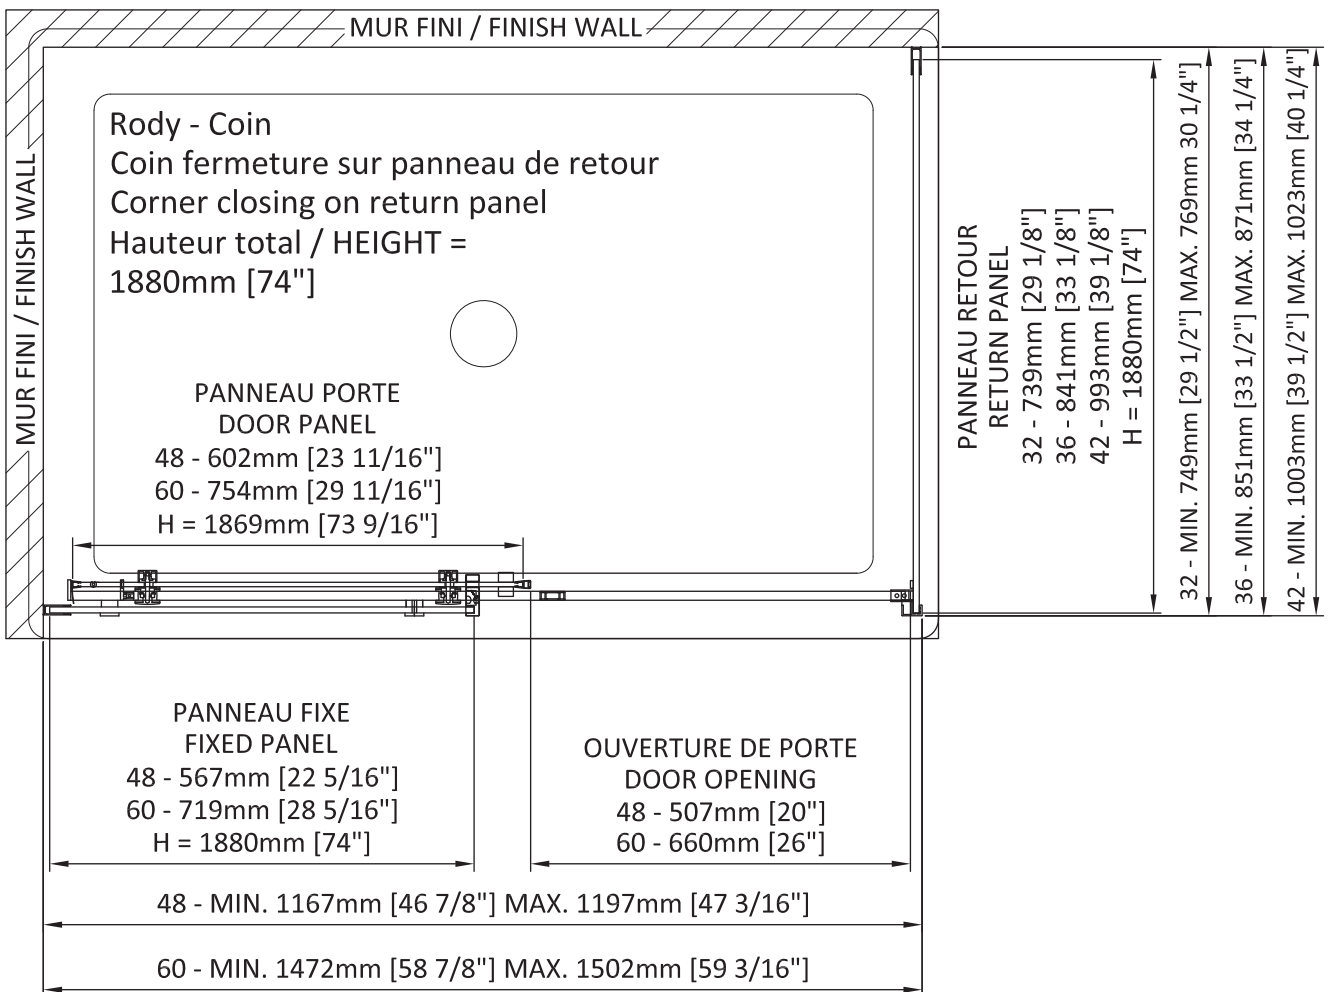

Rody

Rolling shower door
 Corner 1 door, 1 fixed, 1 return
 Available configurations :
 48" / 60"
 (with 32", 36" & 42" return)

Porte de douche à roulement
 Coin 1 porte, 1 fixe, 1 retour
 Configurations disponible :
 48" / 60"
 (avec retour de 32", 36" & 42")

R17

The dimensions are subject to manufacturer's tolerance and may change without notice.

Les dimensions sont soumises à des tolérances de fabrication et peuvent changer sans préavis.

Acryline!!!

www.acryline.ca