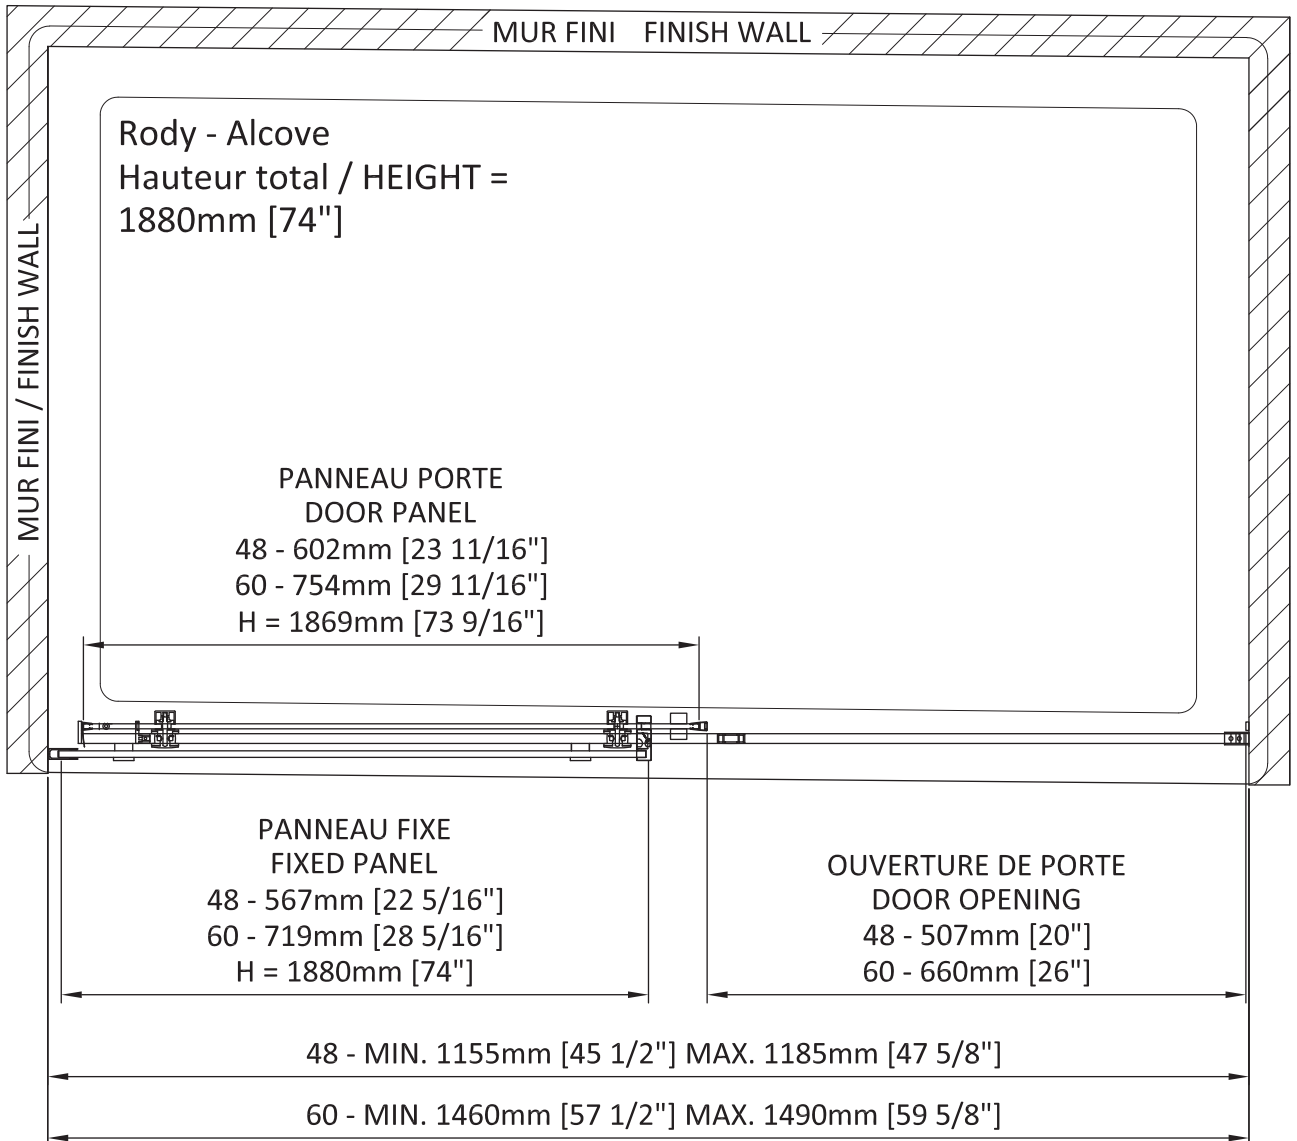

Rody

Rolling shower door
Alcove 1 door, 1 fixed
Available configurations :
48" / 60"

Porte de douche à roulement
Alcôve 1 porte, 1 fixe
Configurations disponible :
48" / 60"

R17

The dimensions are subject to manufacturer's tolerance and may change without notice.

Les dimensions sont soumises à des tolérances de fabrication et peuvent changer sans préavis.

Acryline!!!

www.acryline.ca