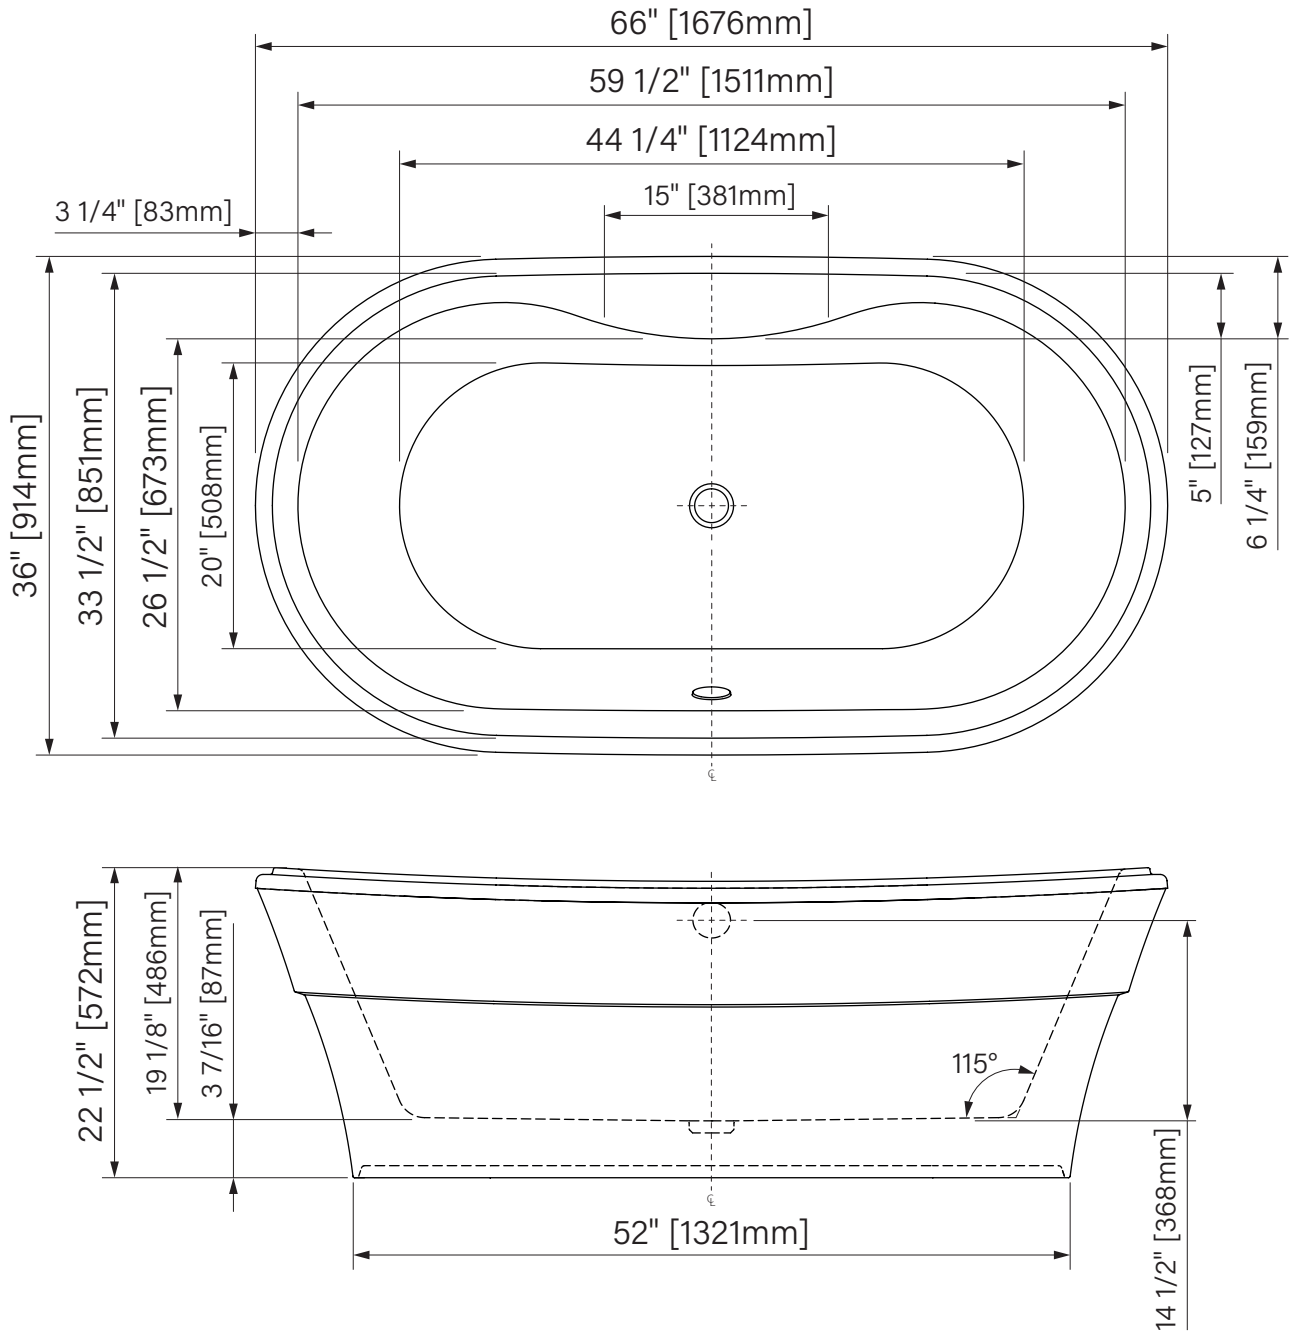

# Ovani

Freestanding Bathtub  
 Glossy White Acrylic  
 66" x 36" x 22 1/2"  
 1676mm x 914mm x 572mm  
 Immersion point 14 1/2"  
 55 gal US / 208 L

Baignoire autoportante  
 Acrylique blanc lusté  
 66" x 36" x 22 1/2"  
 1676mm x 914mm x 572mm  
 Point d'immersion 14 1/2"  
 55 gal É.U. / 208 L

The dimensions are subject to manufacturer's tolerance and may change without notice.

Les dimensions sont soumises à des tolérances de fabrication et peuvent changer sans préavis.

Acryline!!!

www.acryline.ca