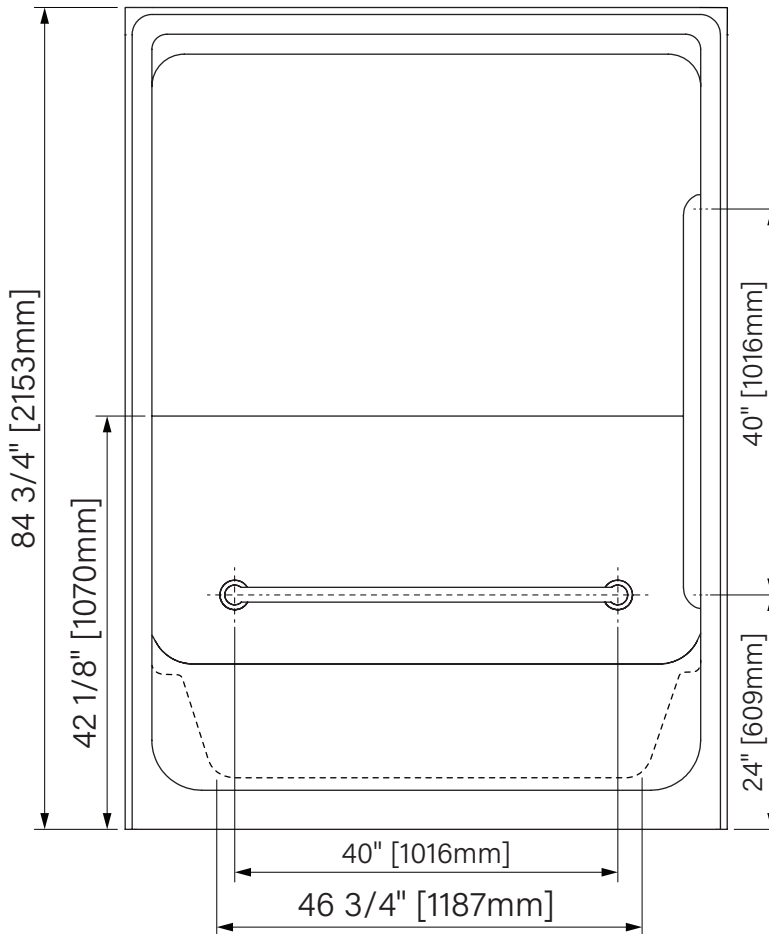

OPS 5530

One piece alcove tub shower
 With dome
 55" x 30 1/2" 84 3/4"
 1397mm x 775mm x 2153mm

Baignoire douche en alcove monocoque
 Avec dome
 55" x 30 1/2" 84 3/4"
 1397mm x 775mm x 2153mm

The dimensions are subject to manufacturer's tolerance and may change without notice.
 Les dimensions sont soumises à des tolérances de fabrication et peuvent changer sans préavis.