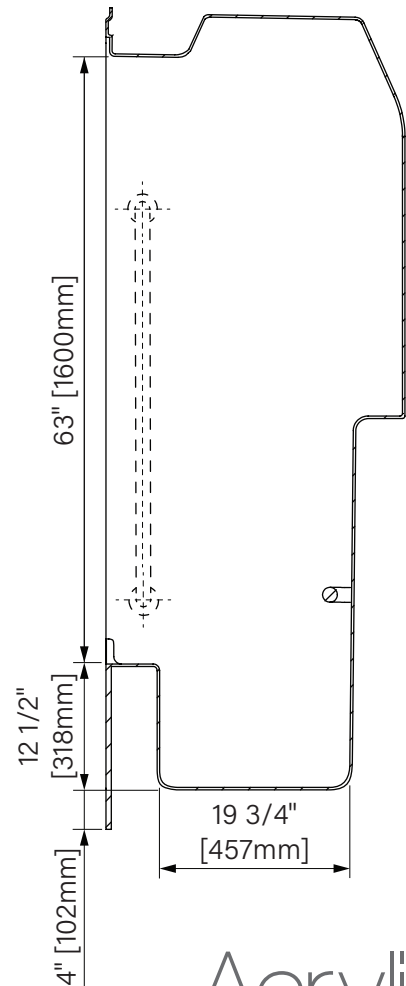

OPS 5530

One piece alcove tub shower
 With dome
 55" x 30 1/2" 84 3/4"
 1397mm x 775mm x 2153mm

Baignoire douche en alcove monocoque
 Avec dome
 55" x 30 1/2" 84 3/4"
 1397mm x 775mm x 2153mm

The dimensions are subject to manufacturer's tolerance and may change without notice.
 Les dimensions sont soumises à des tolérances de fabrication et peuvent changer sans préavis.