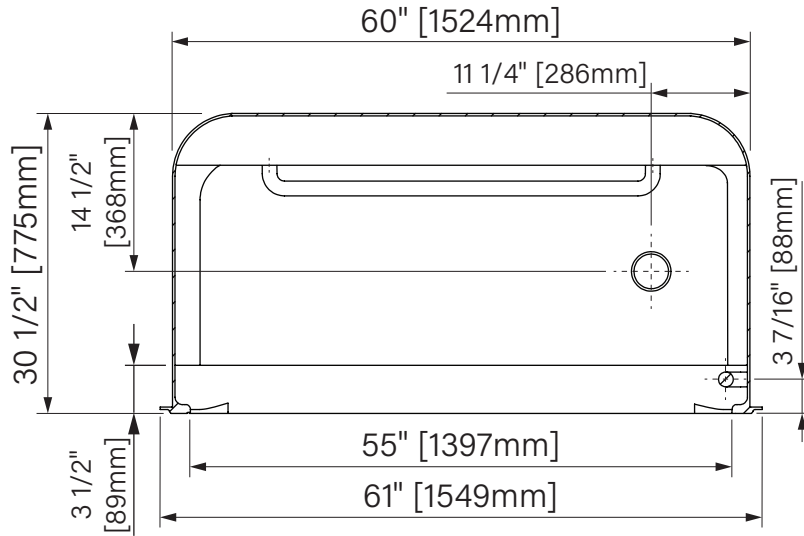

OPS 5530

One piece alcove tub shower
 With dome
 55" x 30 1/2" 84 3/4"
 1397mm x 775mm x 2153mm

Baignoire douche en alcove monocoque
 Avec dome
 55" x 30 1/2" 84 3/4"
 1397mm x 775mm x 2153mm

The dimensions are subject to manufacturer's tolerance and may change without notice.
 Les dimensions sont soumises à des tolérances de fabrication et peuvent changer sans préavis.