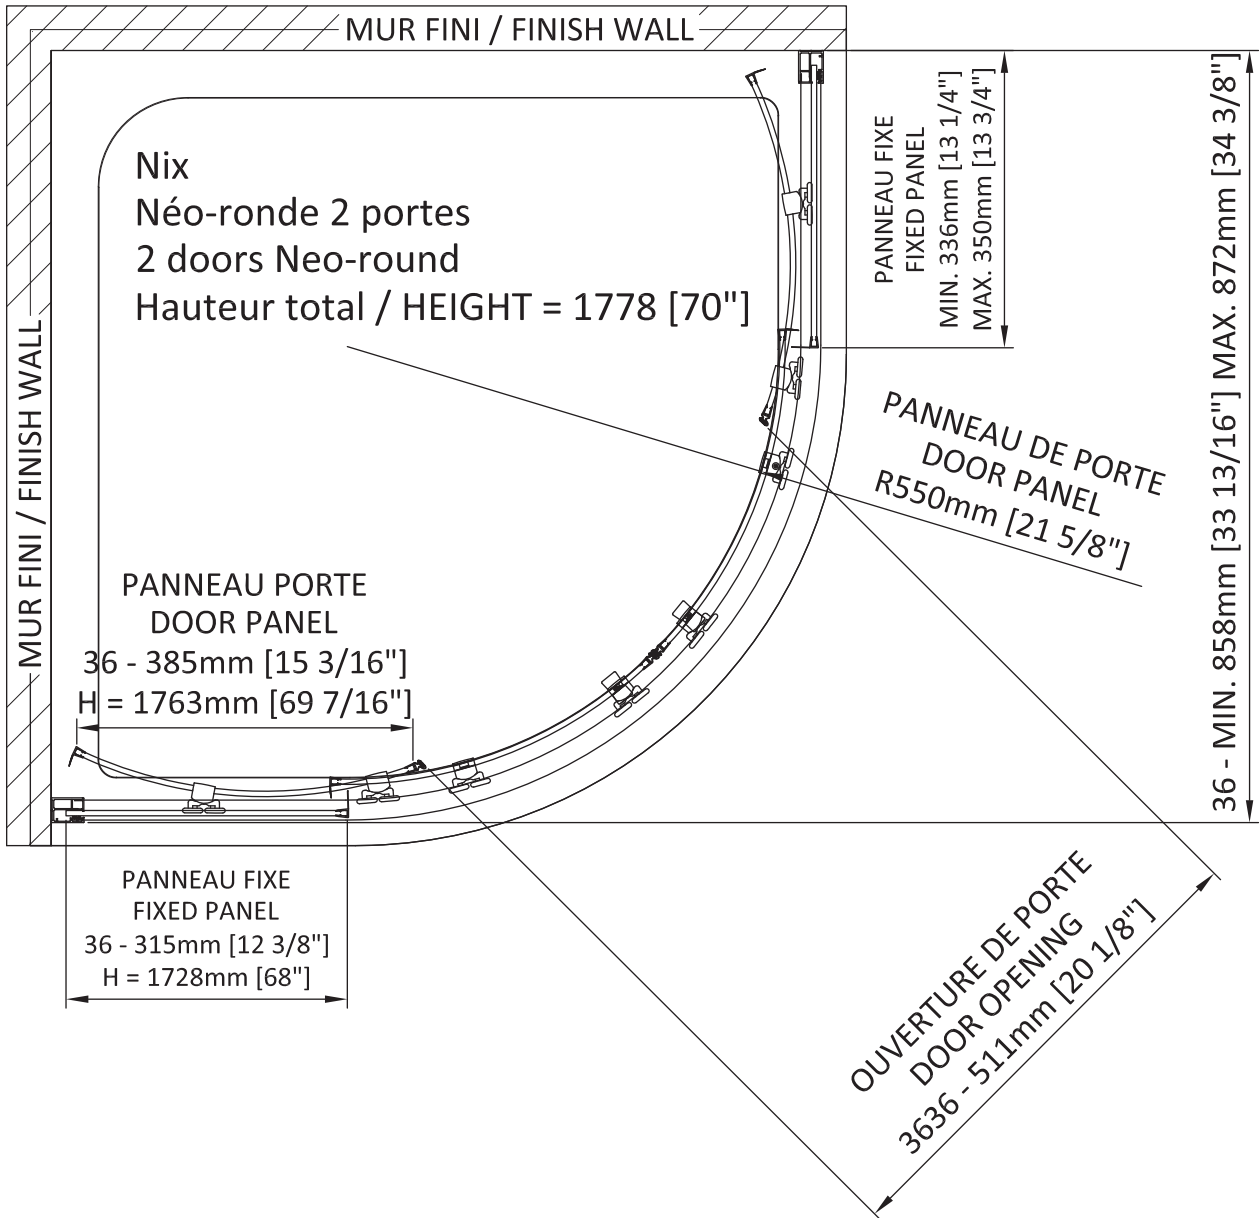

# Nix

Sliding shower door  
 Corner 2 doors, 2 fixed  
 Available configuration :  
 Neo-round 36"

Porte de douche coulissante  
 Coin 2 portes, 2 fixes  
 Configuration disponible :  
 Néo-ronde 36"

S22

The dimensions are subject to manufacturer's tolerance and may change without notice.

Les dimensions sont soumises à des tolérances de fabrication et peuvent changer sans préavis.