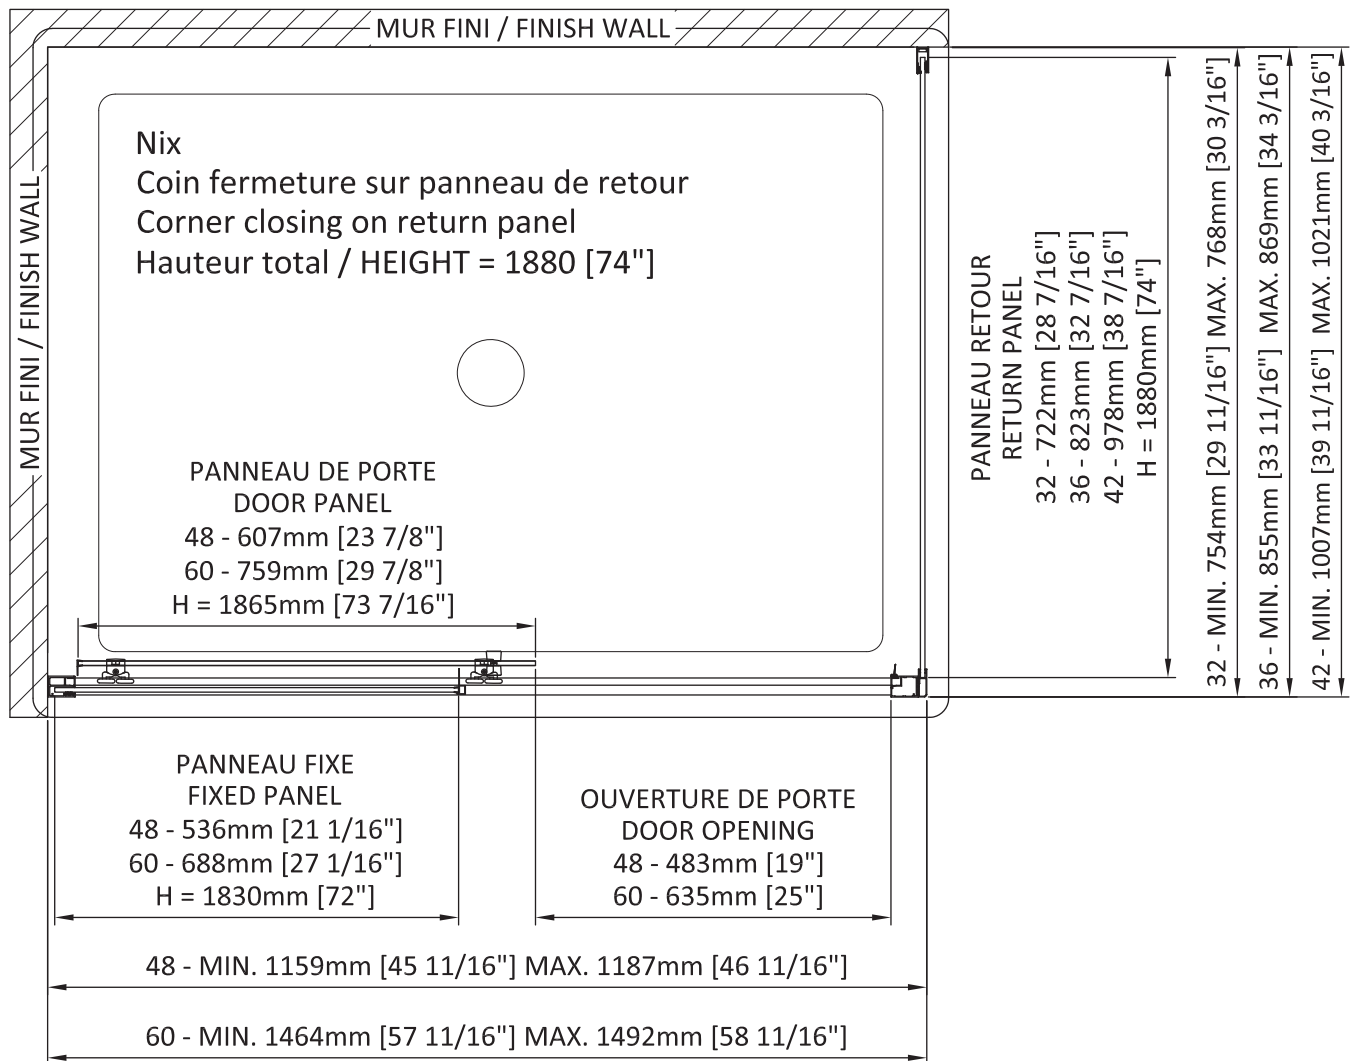

Nix

S22

Sliding shower door
 Corner 1 door, 1 fixed, 1 return
 Available configurations :
 48" / 60"
 (with 32", 36" & 42" return)

Porte de douche coulissante
 Coin 1 porte, 1 fixe, 1 retour
 Configurations disponible :
 48" / 60"
 (avec retour de 32", 36" & 42")

The dimensions are subject to manufacturer's tolerance and may change without notice.

Les dimensions sont soumises à des tolérances de fabrication et peuvent changer sans préavis.

Acryline!!!

www.acryline.ca