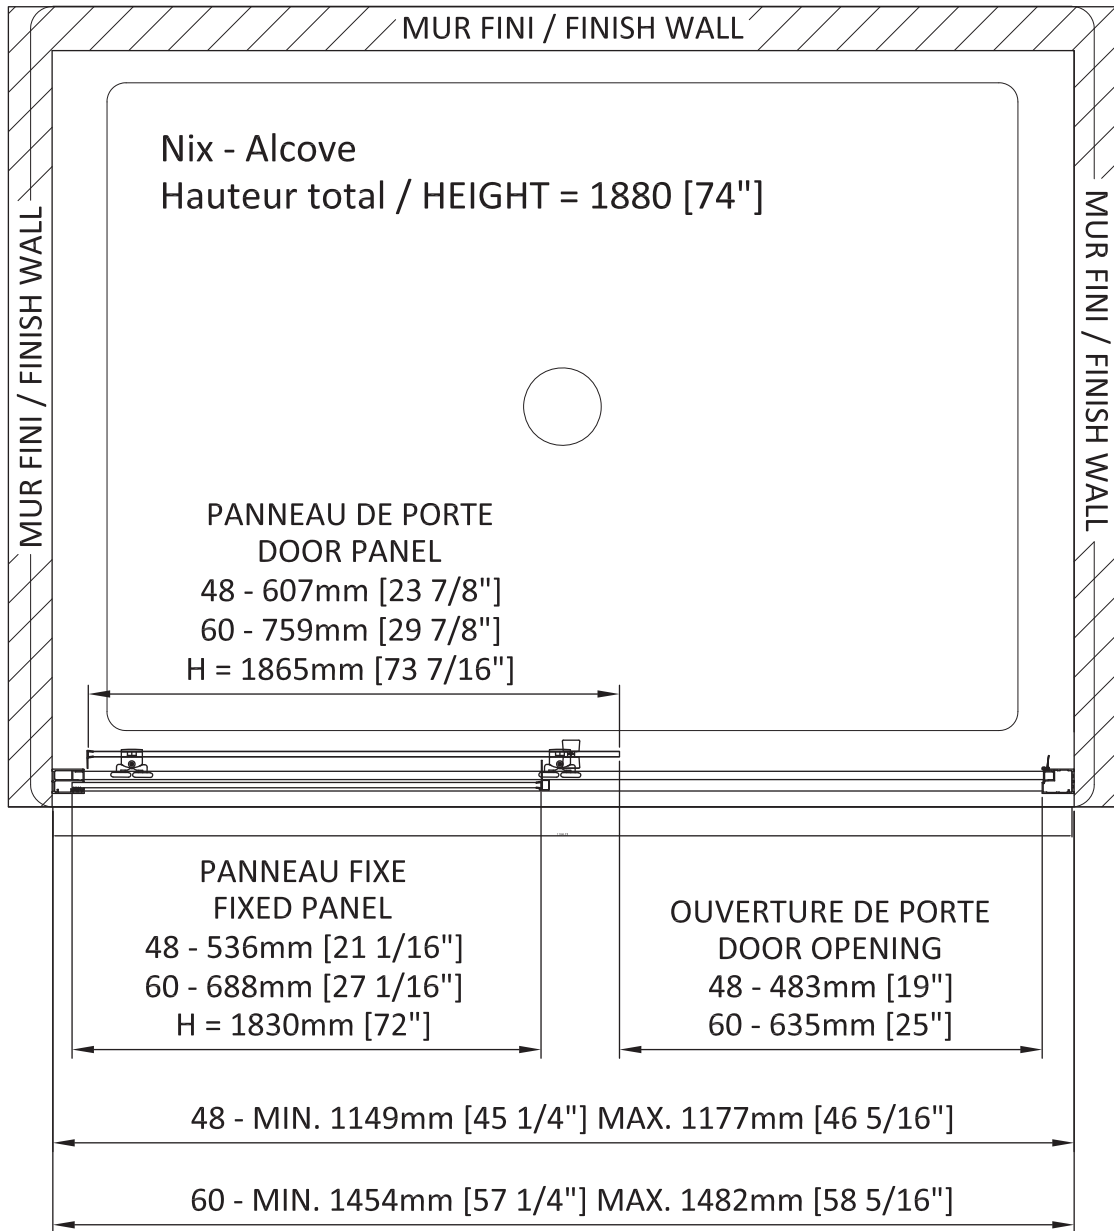

# Nix

Sliding shower door  
Alcove 1 door, 1 fixed  
Available configurations :  
48" / 60"

Porte de douche coulissante  
Alcôve 1 porte, 1 fixe  
Configurations disponible :  
48" / 60"

S22

The dimensions are subject to manufacturer's tolerance and may change without notice.

Les dimensions sont soumises à des tolérances de fabrication et peuvent changer sans préavis.

Acryline!!!

www.acryline.ca