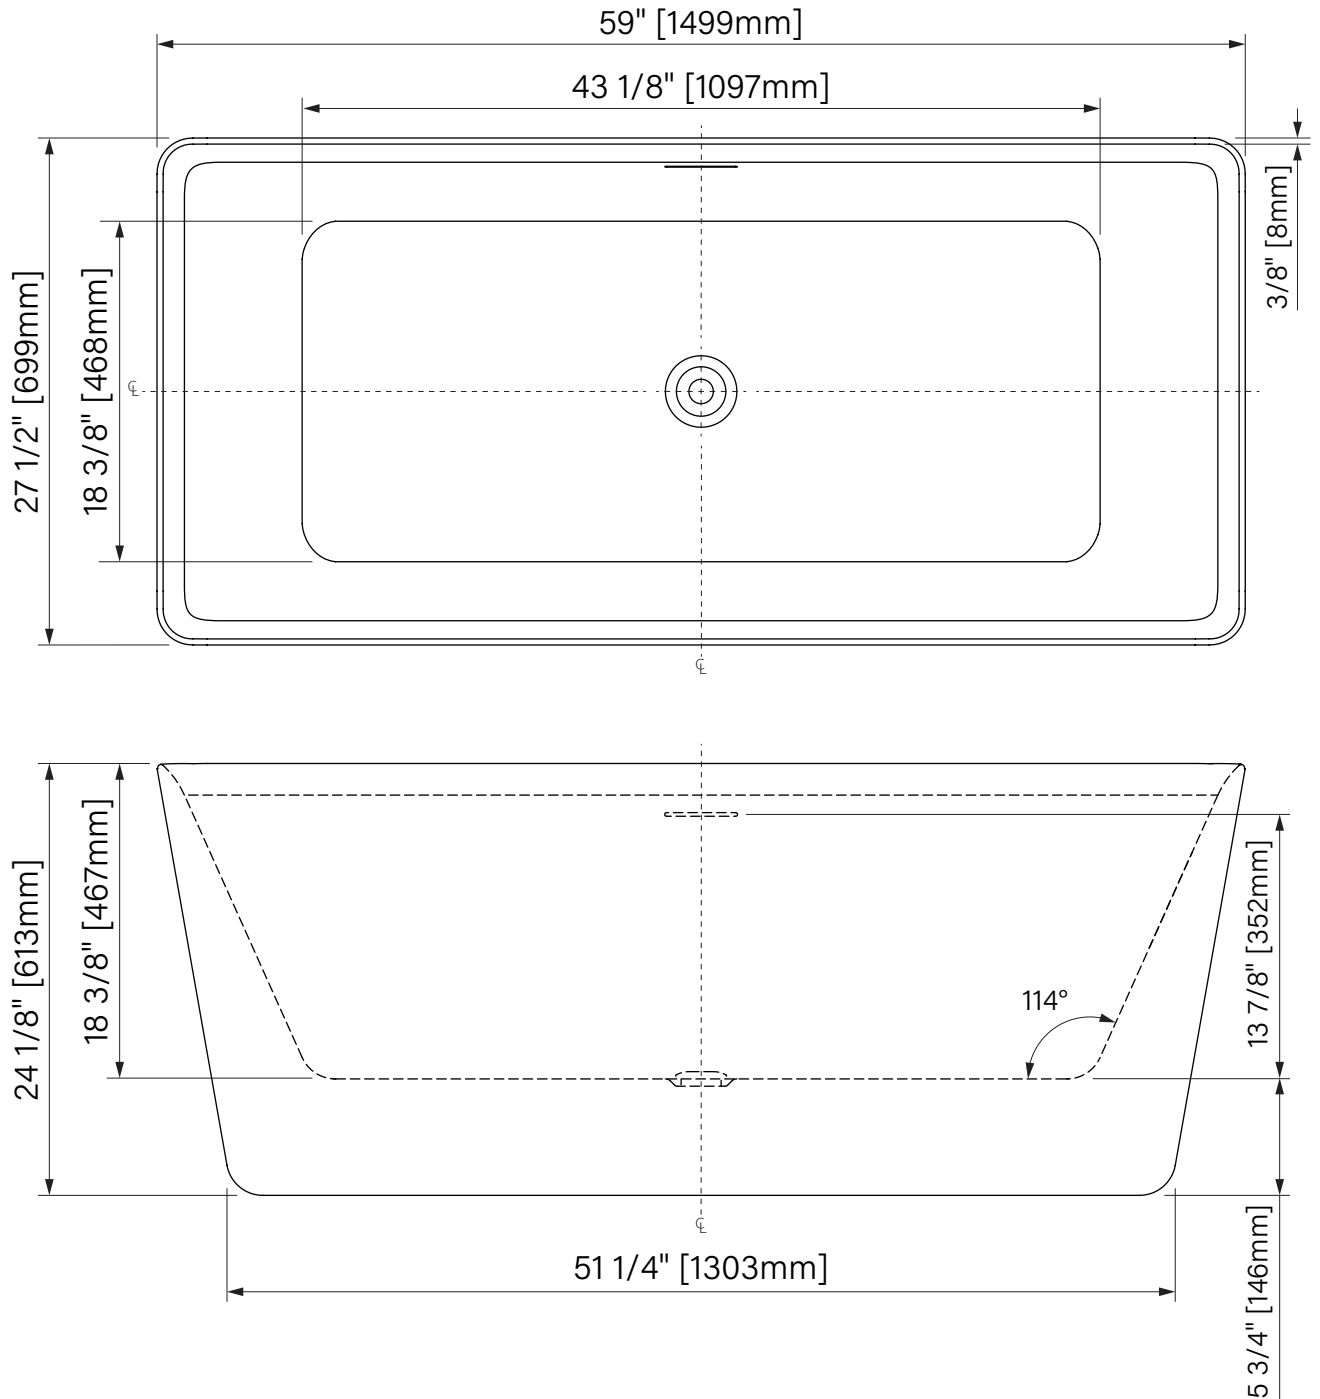

# Nemi

Freestanding Bathtub  
Glossy White Acrylic  
59" x 27 1/2" x 24 1/8"  
1499mm x 699mm x 613mm  
Immersion point 13 7/8"  
63 gal US / 238 L

Baignoire autoportante  
Acrylique blanc lusté  
59" x 27 1/2" x 24 1/8"  
1499mm x 699mm x 613mm  
Point d'immersion 13 7/8"  
63 gal É.U. / 238 L

The dimensions are subject to manufacturer's tolerance and may change without notice.

Les dimensions sont soumises à des tolérances de fabrication et peuvent changer sans préavis.

Acryline!!!

[www.acryline.ca](http://www.acryline.ca)