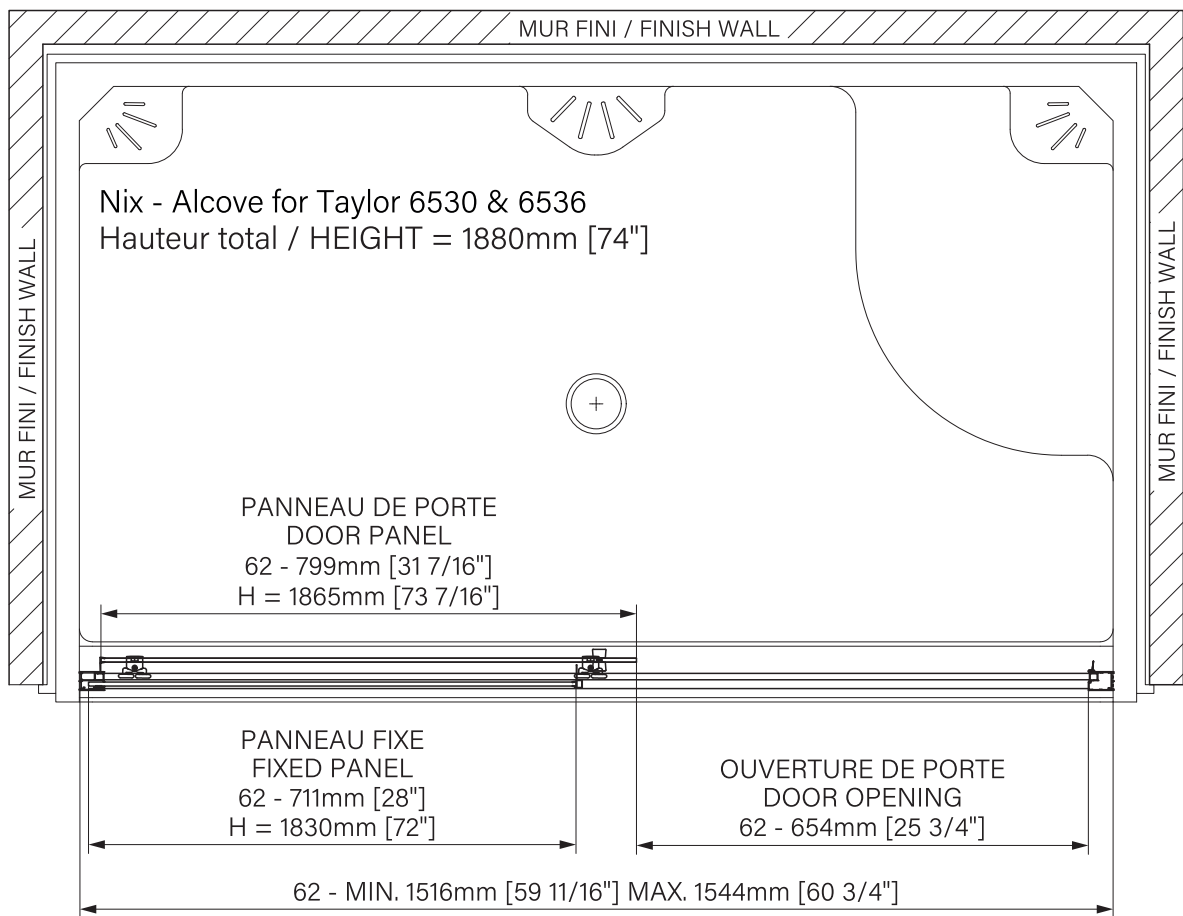

Nix

DNX6274ASTC21

Sliding shower door
One-piece shower stall
Alcove 1 door, 1 fixed
Available configurations :
62"

*Porte de douche coulissante
Cabine de douche monopièce
Alcôve 1 porte, 1 fixe
Configurations disponible :
62"*

The dimensions are subject to manufacturer's tolerance and may change without notice.

Les dimensions sont soumises à des tolérances de fabrication et peuvent changer sans préavis.

Acryline!!!

www.acryline.ca