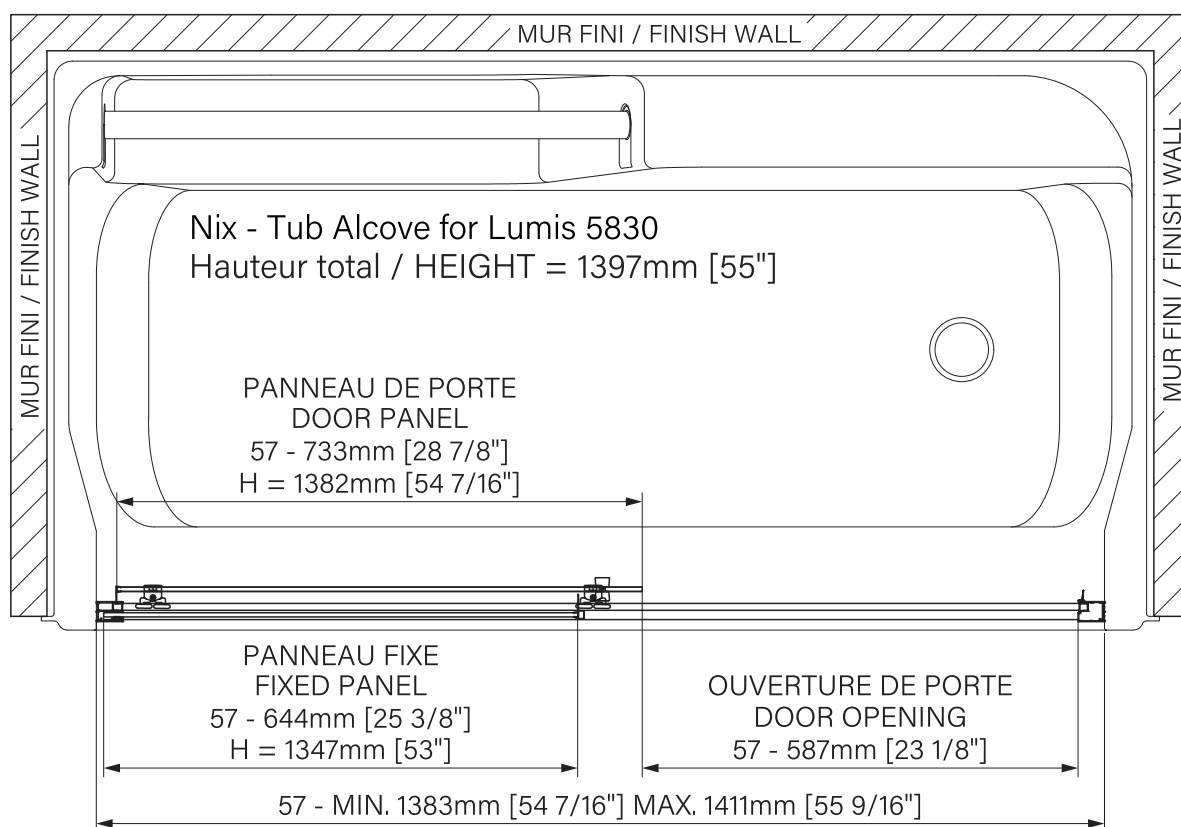

# Nix

DNX5755BSTC21

Sliding shower door  
One-piece bathtub stall  
Alcove 1 door, 1 fixed  
Available configurations :  
57" (Lumis 5830)

*Porte de douche coulissante*  
*Cabine de baignoire monopièce*  
*Alcôve 1 porte, 1 fixe*  
*Configurations disponible :*  
*57" (Lumis 5830)*

The dimensions are subject to manufacturer's tolerance and may change without notice.

Les dimensions sont soumises à des tolérances de fabrication et peuvent changer sans préavis.

Acryline!!!

[www.acryline.ca](http://www.acryline.ca)