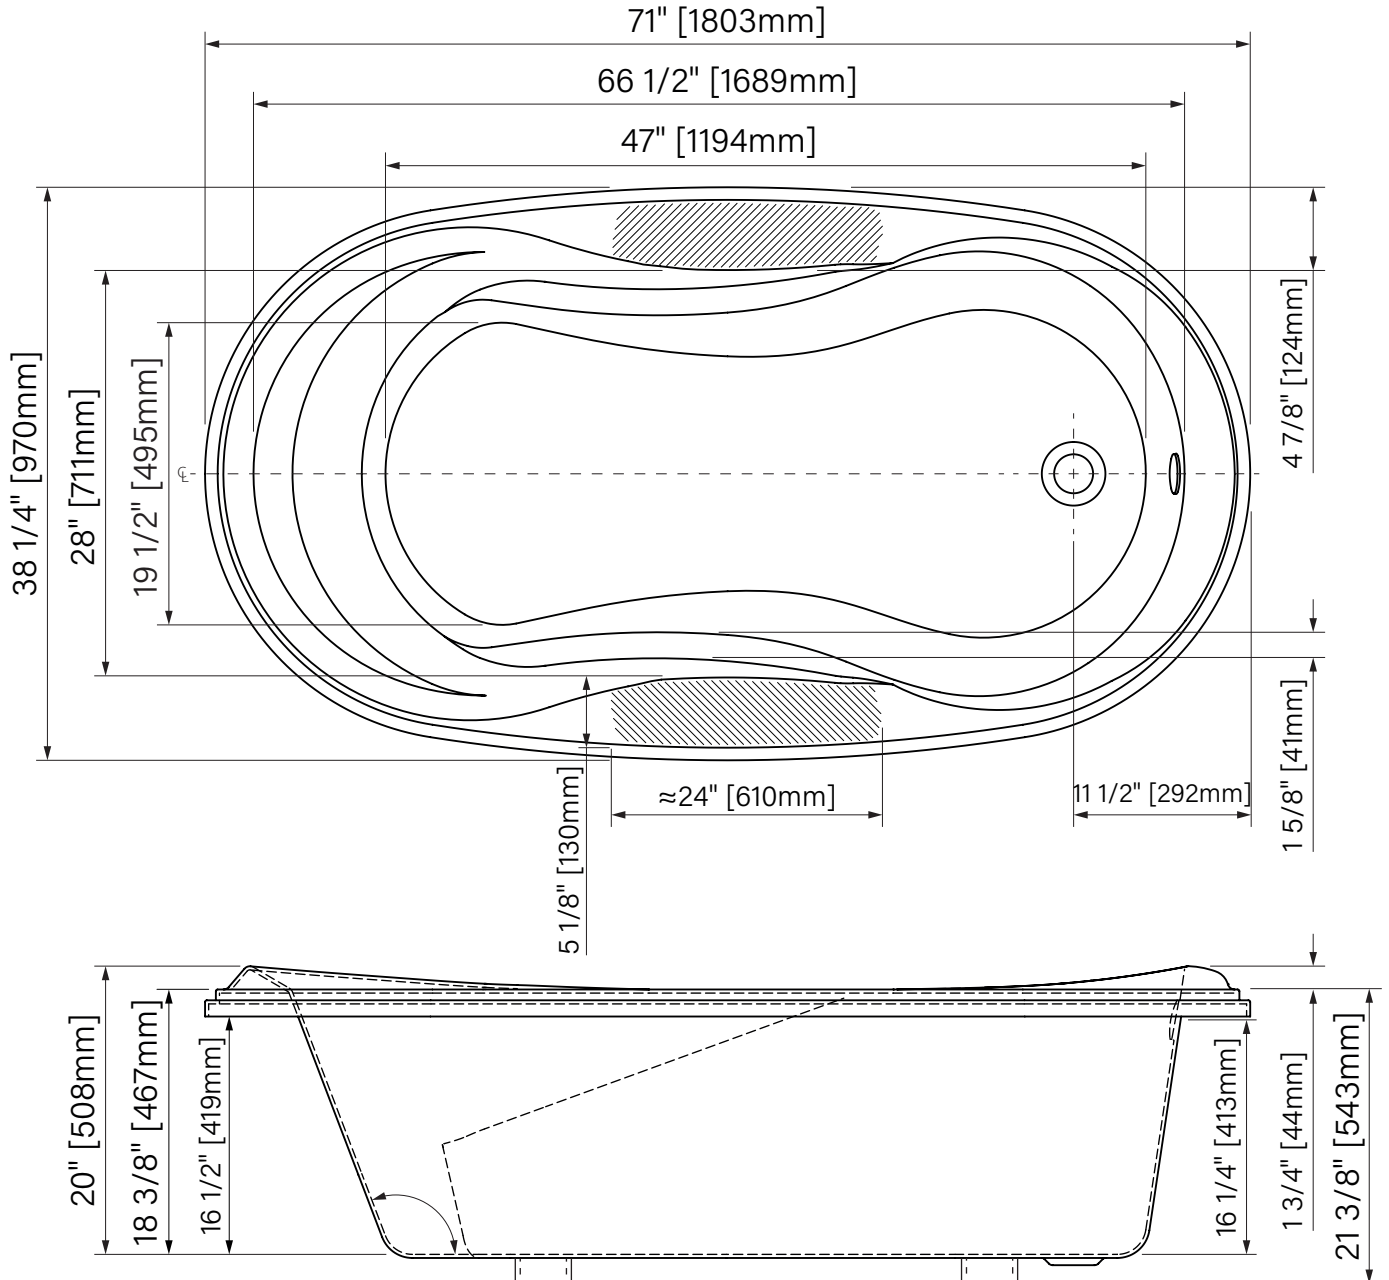

Lounger

Drop-In Bathtub
 Glossy White Acrylic
 71" x 38 1/4" x 21 3/8"
 1803mm x 970mm x 543mm
 Immersion point 16 1/4"
 47 gal US / 178L

Baignoire en coin
Acrylique blanc lusté
 71" x 38 1/4" x 21 3/8"
 1803mm x 970mm x 543mm
 Point d'immersion 16 1/4"
 47 gal É.U. / 178L

The dimensions are subject to manufacturer's tolerance and may change without notice.

Les dimensions sont soumises à des tolérances de fabrication et peuvent changer sans préavis.

Acryline!!!

www.acryline.ca