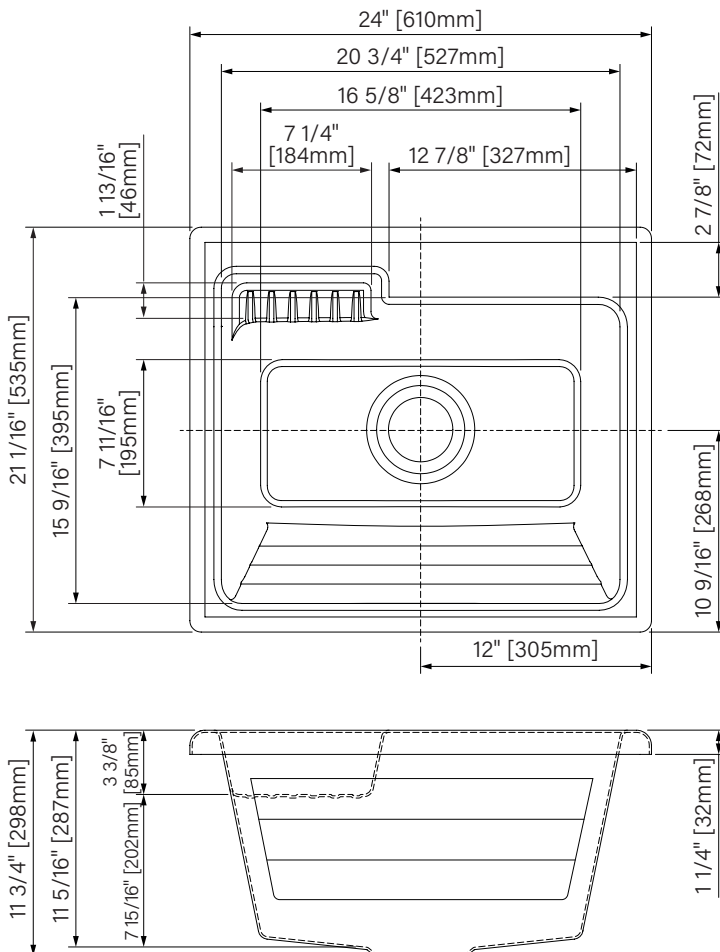

Laundry sink / Cuve de lavage

White glossy acrylic
24" x 21 1/16" x 11 3/4"

Acrylique blanc lustré
610mm x 535mm 298mm

Drop-in installation
Installation podium

Deck mount faucet
Robinetterie sur plage

High gloss acrylic
Acrylique hautement lustré

Easy maintenance
Facile d'entretien

Fast & easy installation
Installation rapide et facile

20 years warranty
Garantie de 20 ans

Packaging dimensions / Dimensions d'emballage

SE2421ARW

Box/Boite #1:
25" x 22" x 13", 30lbs
635mm x 559mm x 330mm, 13.6kg

**Boxes dimensions may vary or change without notice.
**Les dimensions des boîtes peuvent varier ou changer sans préavis.