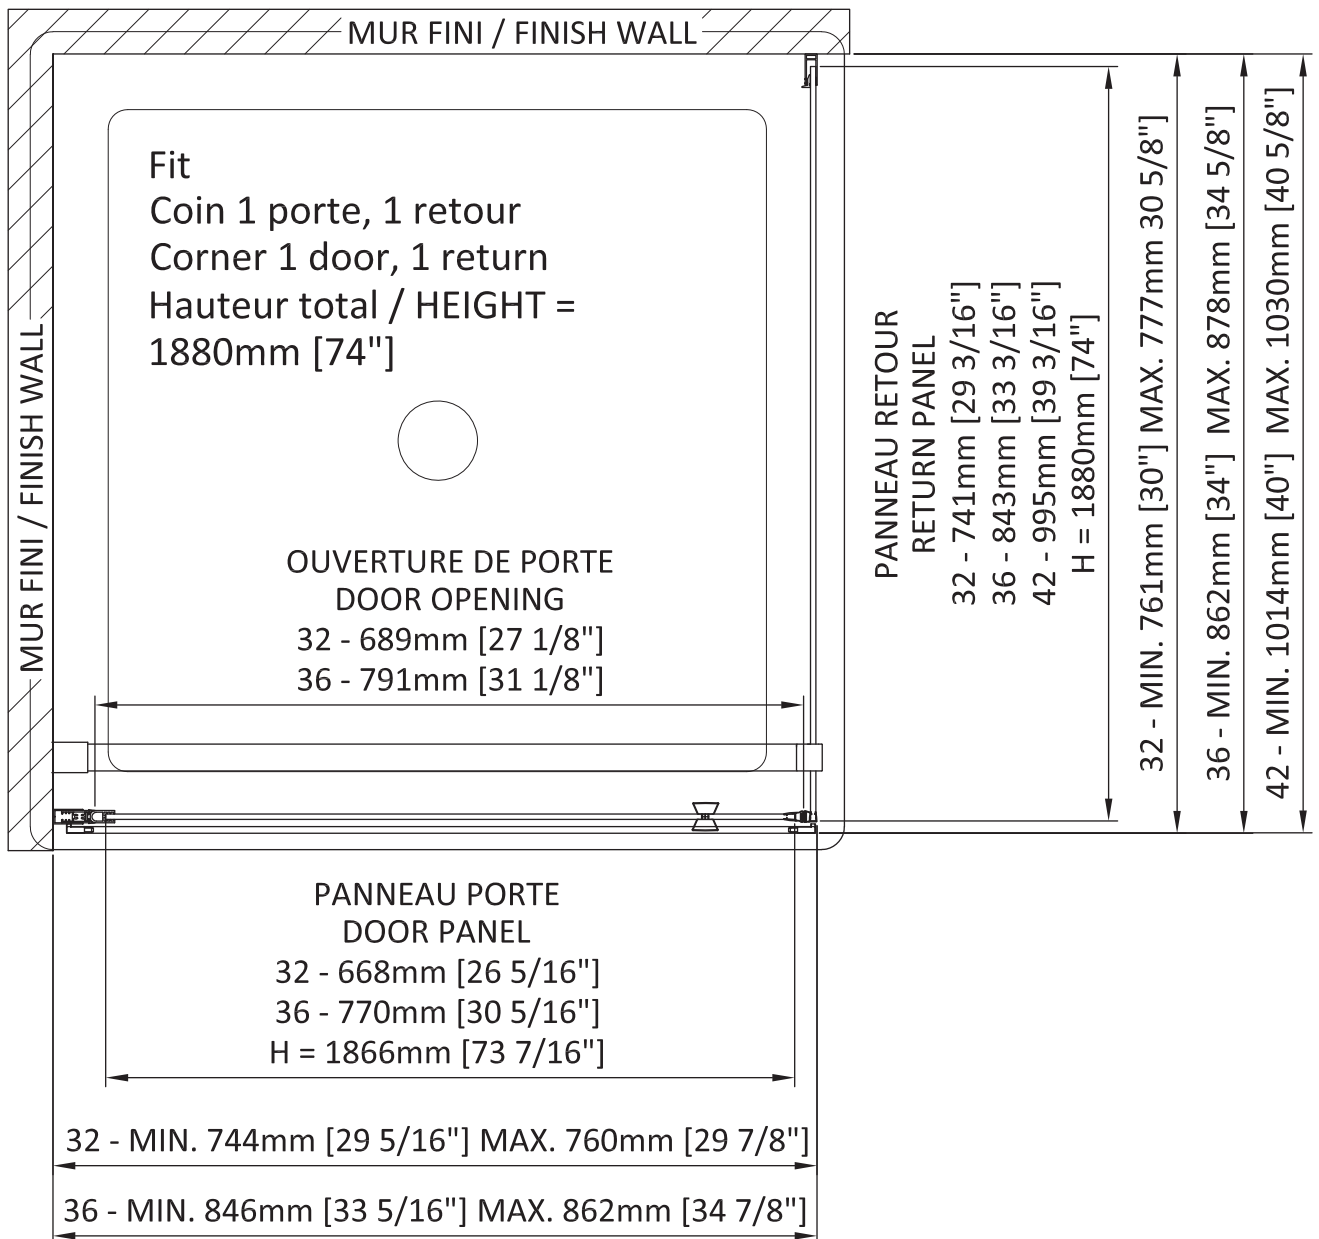

# Fit

P16

Pivot shower door  
 Corner 1 door, 1 return  
 Available configurations :  
 32" / 36"  
 (with 32", 36" & 42" return)

Porte de douche à pivot  
 Coin 1 porte, 1 retour  
 Configurations disponible :  
 32" / 36"  
 (avec retour de 32", 36" & 42")

The dimensions are subject to manufacturer's tolerance and may change without notice.

Les dimensions sont soumises à des tolérances de fabrication et peuvent changer sans préavis.

Acryline!!!

www.acryline.ca