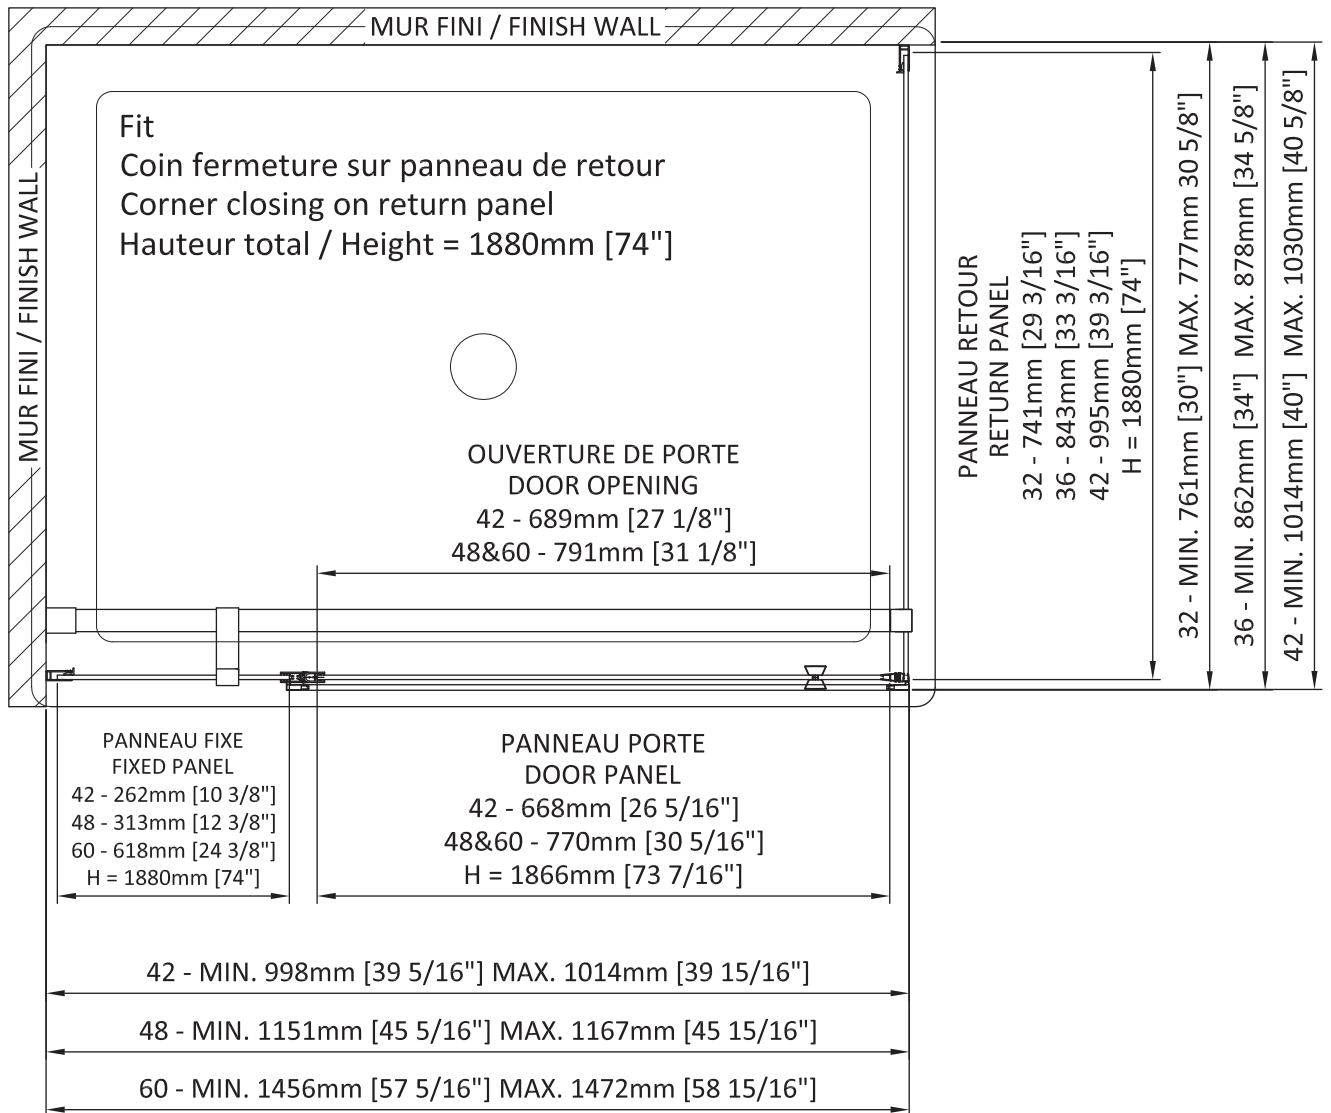

Fit

P16

Pivot shower door
 Corner 1 door, 1 fixed, 1 return
 Available configurations :
 42" / 48" / 60"
 (with 32", 36" & 42" return)

Porte de douche à pivot
 Coin 1 porte, 1 fixe, 1 retour
 Configurations disponible :
 42" / 48" / 60"
 (avec retour de 32", 36" & 42")

The dimensions are subject to manufacturer's tolerance and may change without notice.

Les dimensions sont soumises à des tolérances de fabrication et peuvent changer sans préavis.

Acryline!!!

www.acryline.ca