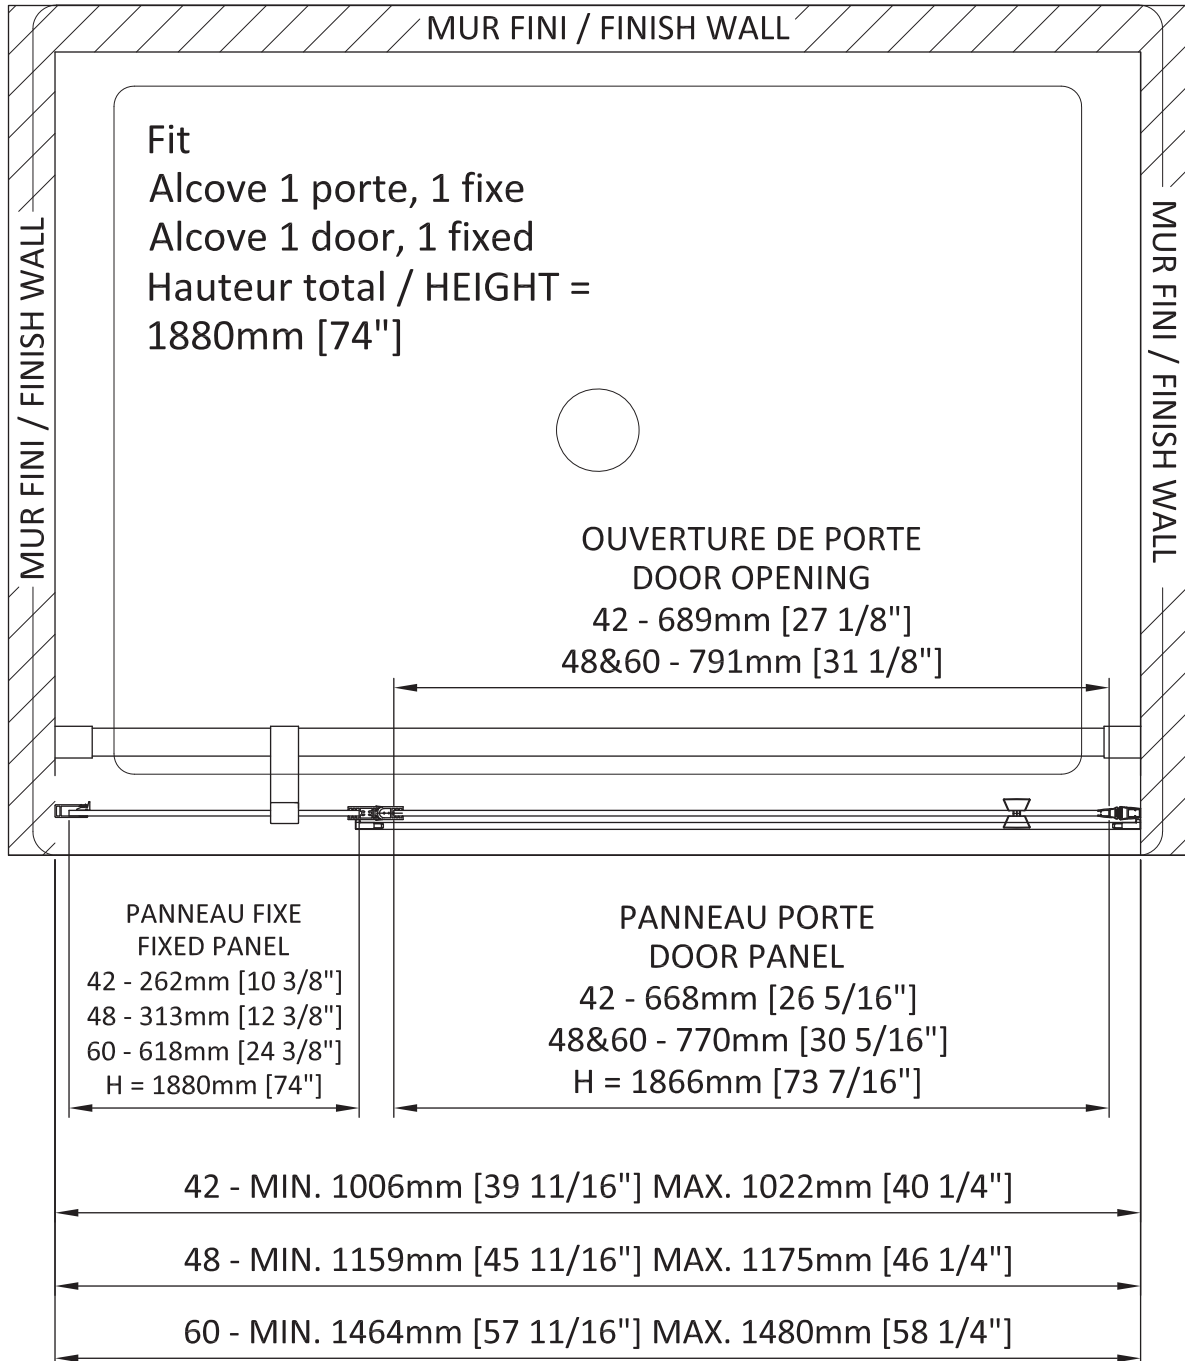

Fit

P16

Pivot shower door
 Alcove 1 door, 1 fixed
 Available configurations :
 42" / 48" / 60"

Porte de douche à pivot
 Alcôve 1 porte, 1 fixe
 Configurations disponible :
 42" / 48" / 60"

The dimensions are subject to manufacturer's tolerance and may change without notice.

Les dimensions sont soumises à des tolérances de fabrication et peuvent changer sans préavis.

Acryline!!!

www.acryline.ca