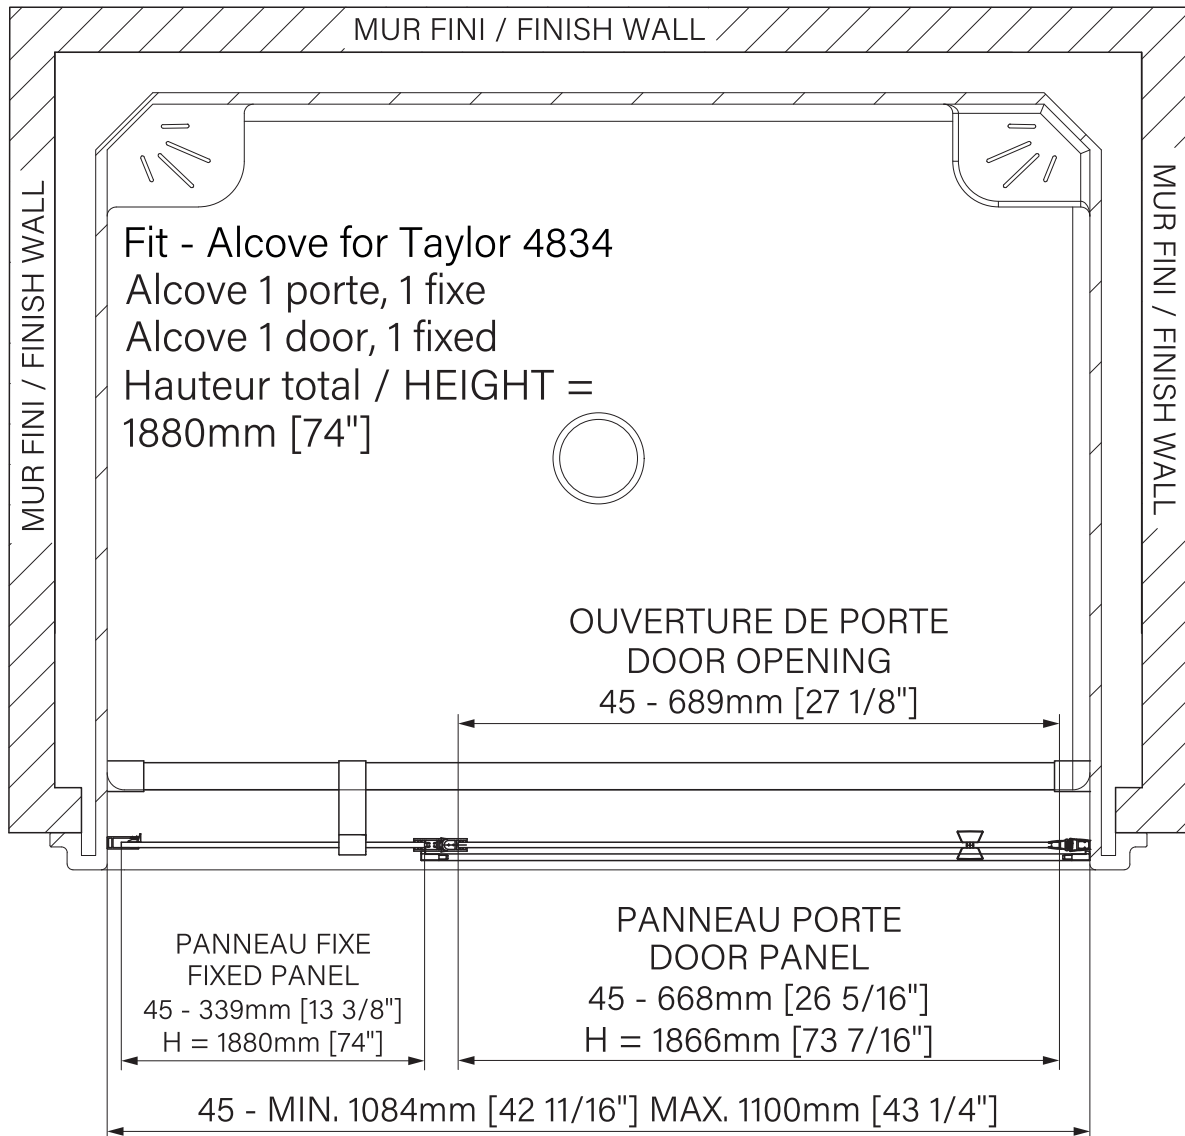

# Fit

DFT4574ASTA21

Pivot shower door  
One-piece shower stall  
Alcove 1 door, 1 fixed  
Available configurations :  
45"

Porte de douche à pivot  
Cabine de douche monopièce  
Alcôve 1 porte, 1 fixe  
Configurations disponible :  
45"

The dimensions are subject to manufacturer's tolerance and may change without notice.

Les dimensions sont soumises à des tolérances de fabrication et peuvent changer sans préavis.

Acryline!!!

www.acryline.ca