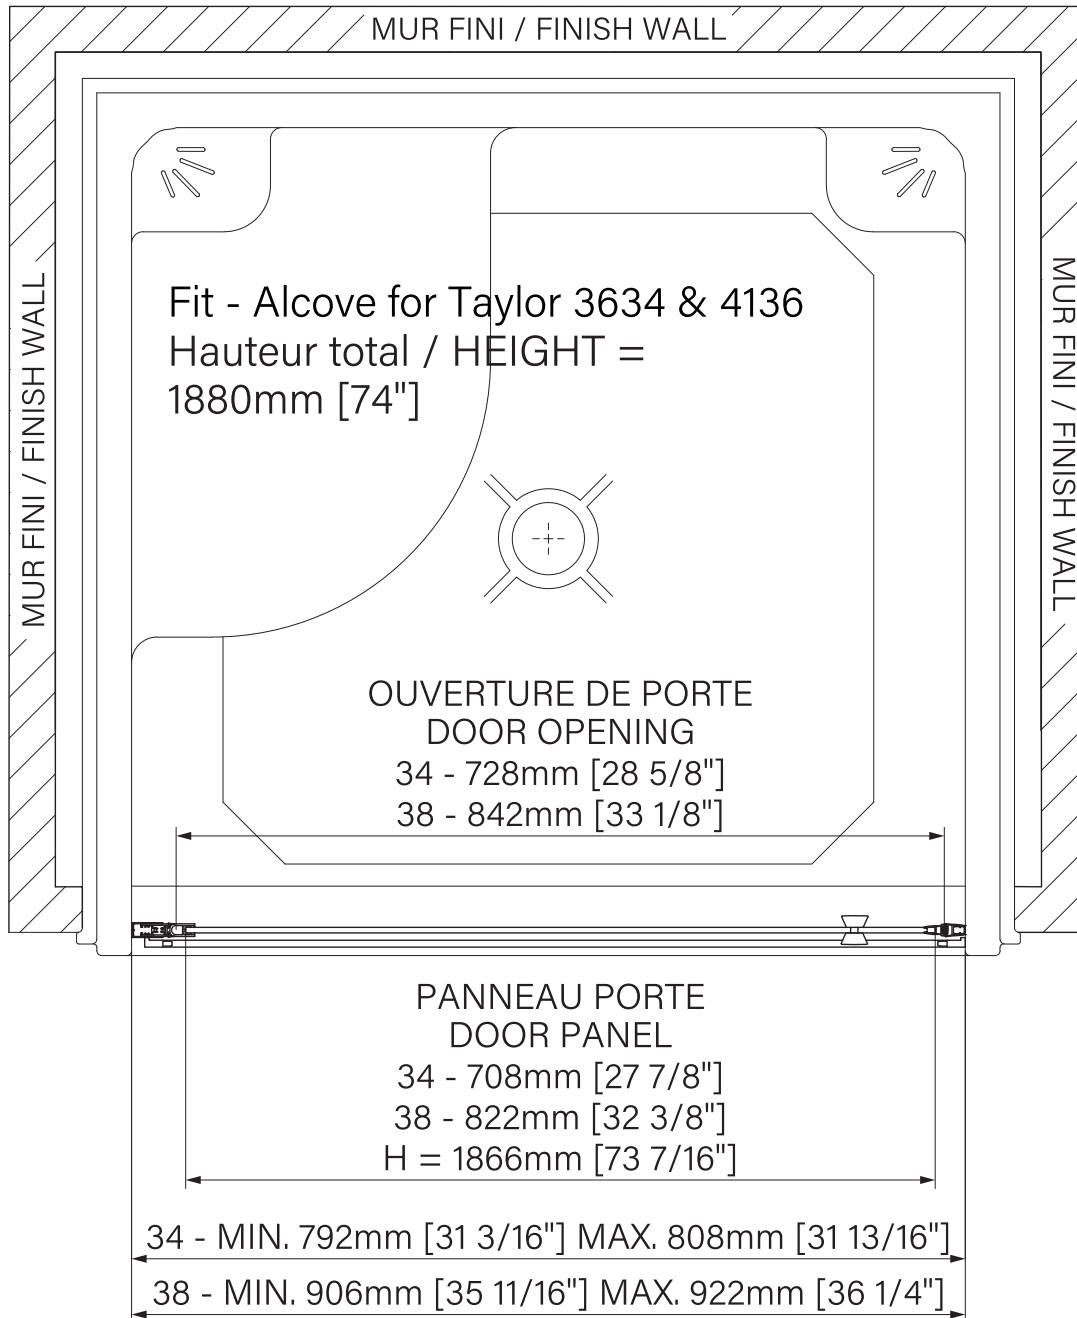

Fit

DFT3474ASTA21
DFT3874ASTA21

Pivot shower door
One-piece shower stall
Alcove 1 door

Porte de douche à pivot
Cabine de douche monopièce
Alcôve 1 porte

Available configurations :
34" / 38" (Taylor 3634 & 4136)

Configurations disponible :
34" / 38" (Taylor 3634 & 4136)

The dimensions are subject to manufacturer's tolerance and may change without notice.

Les dimensions sont soumises à des tolérances de fabrication et peuvent changer sans préavis.