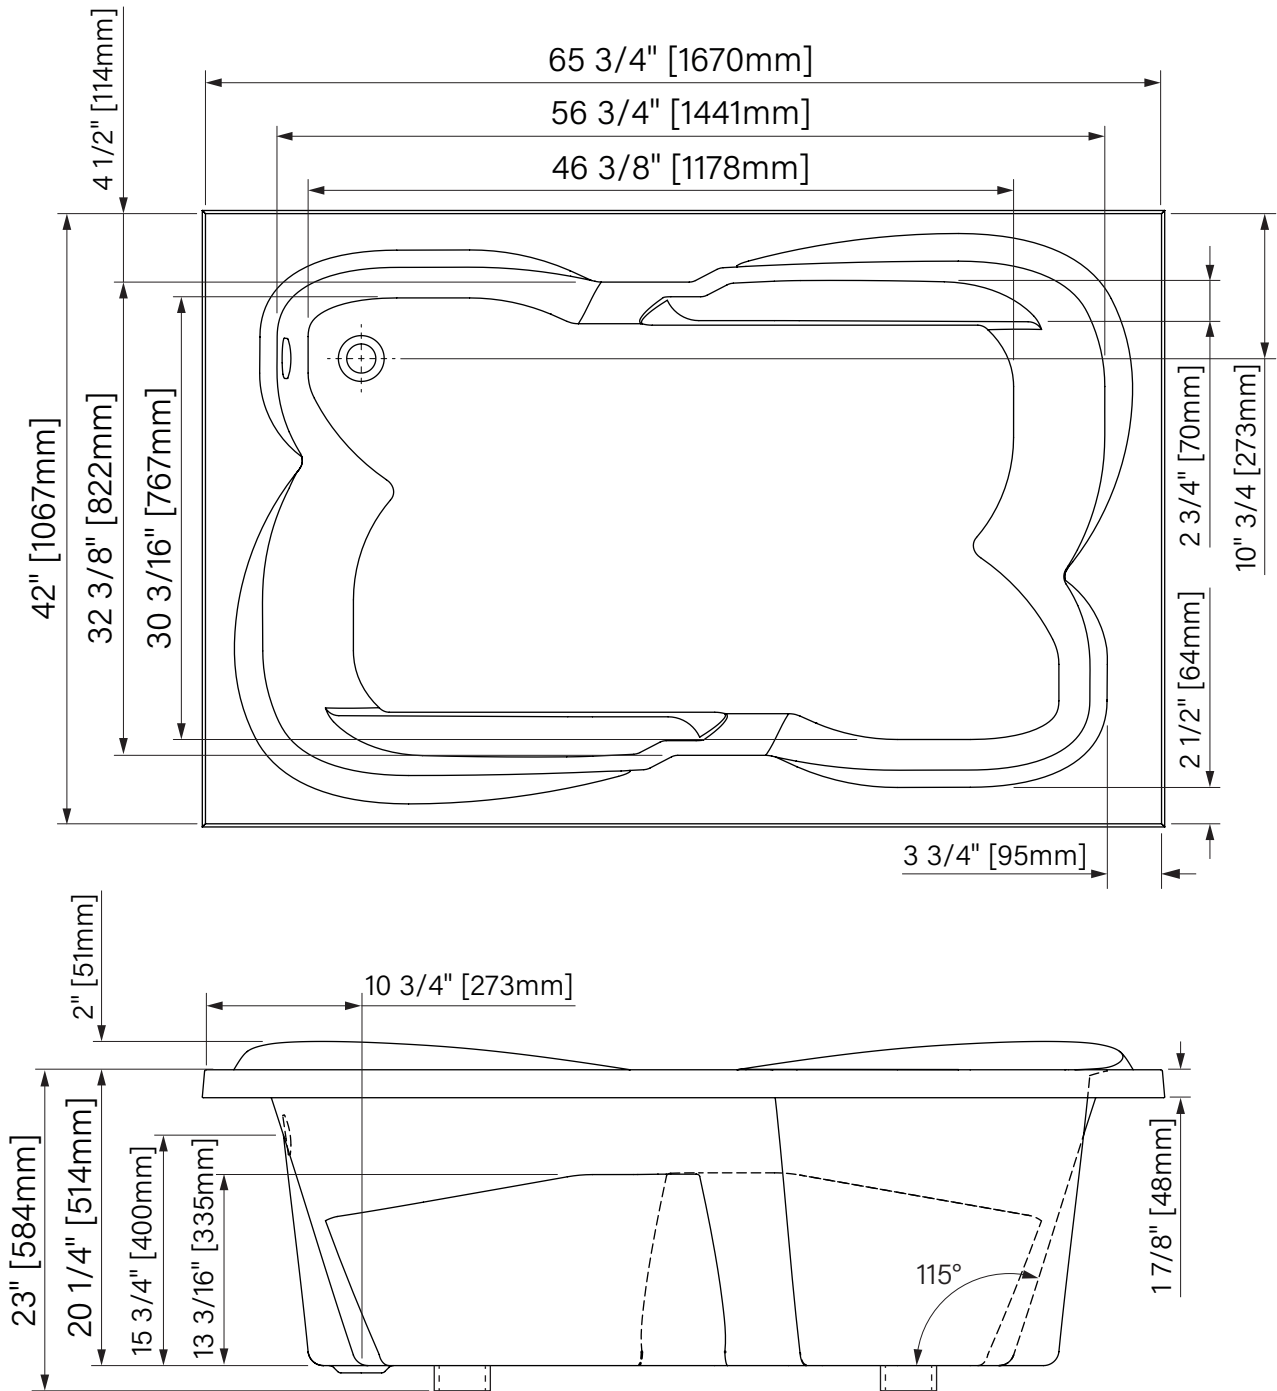

# Ex Aequo

Drop-In Bathtub

Glossy White Acrylic

65 3/4" x 42" x 23"

1670mm x 1067mm x 584mm

Immersion point 14 1/2"

96 gal US / 363L

Baignoire en coin

Acrylique blanc lusté

65 3/4" x 42" x 23"

1670mm x 1067mm x 584mm

Point d'immersion 14 1/2"

96 gal É.U. / 363L

The dimensions are subject to manufacturer's tolerance and may change without notice.

Les dimensions sont soumises à des tolérances de fabrication et peuvent changer sans préavis.