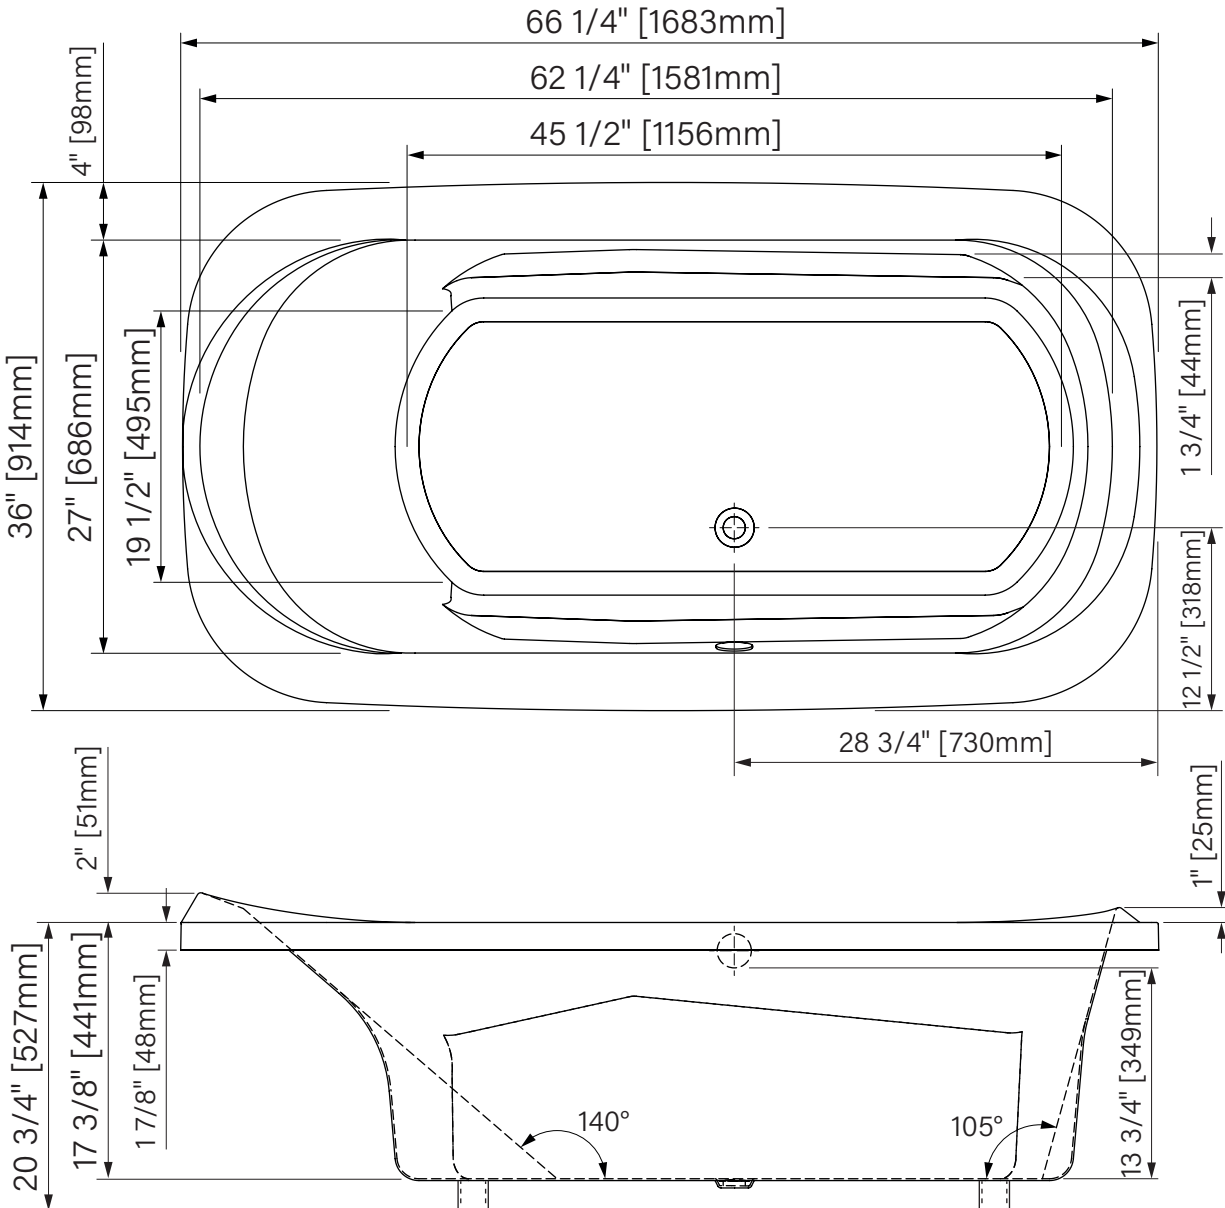

Cameo

Drop-In Bathtub

Glossy White Acrylic

66 1/4" x 36" x 20 3/4"

1683mm x 914mm x 527mm

Immersion point 13 3/4"

54 gal US / 204L

Baignoire en podium

Acrylique blanc lusté

66 1/4" x 36" x 20 3/4"

1683mm x 914mm x 527mm

Point d'immersion 13 3/4"

54 gal É.U. / 204L

The dimensions are subject to manufacturer's tolerance and may change without notice.

Les dimensions sont soumises à des tolérances de fabrication et peuvent changer sans préavis.